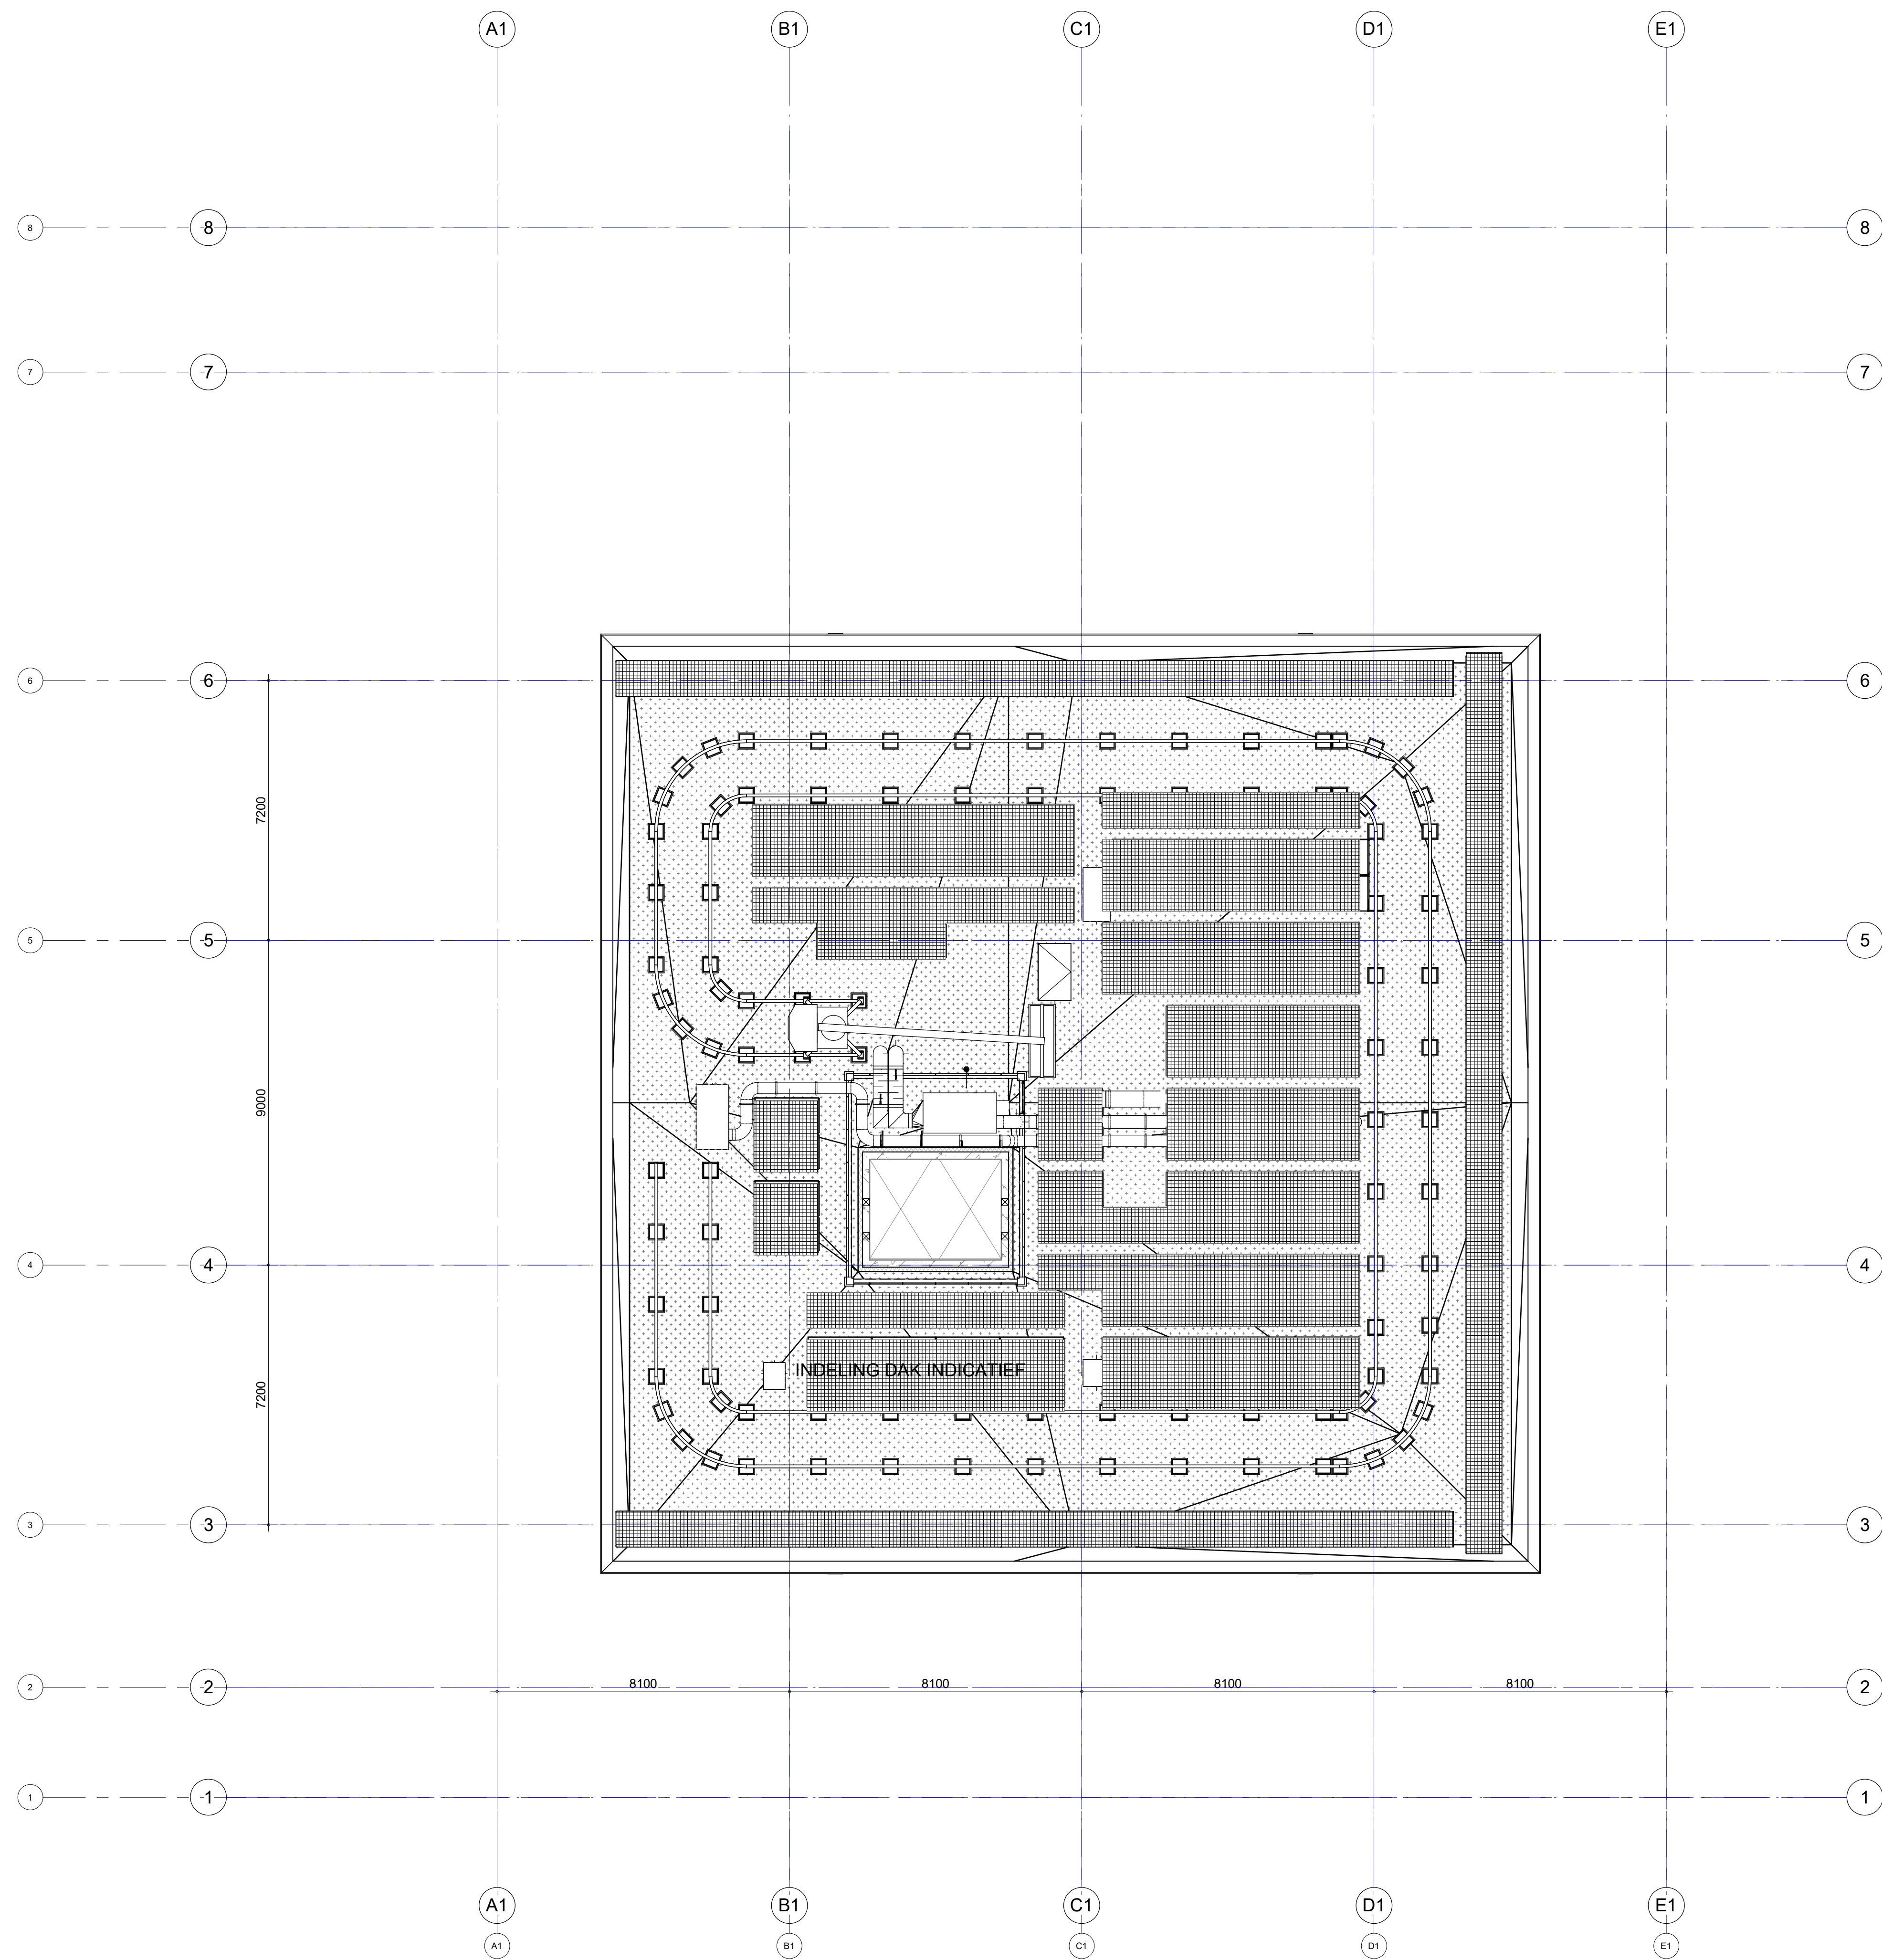

Bajeskwartier Amsterdam	project Bajeskwartier Amsterdam, gebouw The Ruby	getekend EWe	schaal 1:100
	omschrijving verkoop 16e dakverdieping overzicht	status definitief	datum 23-01-2024
	project nr 8665	tekening nr V-E-016	wijz.