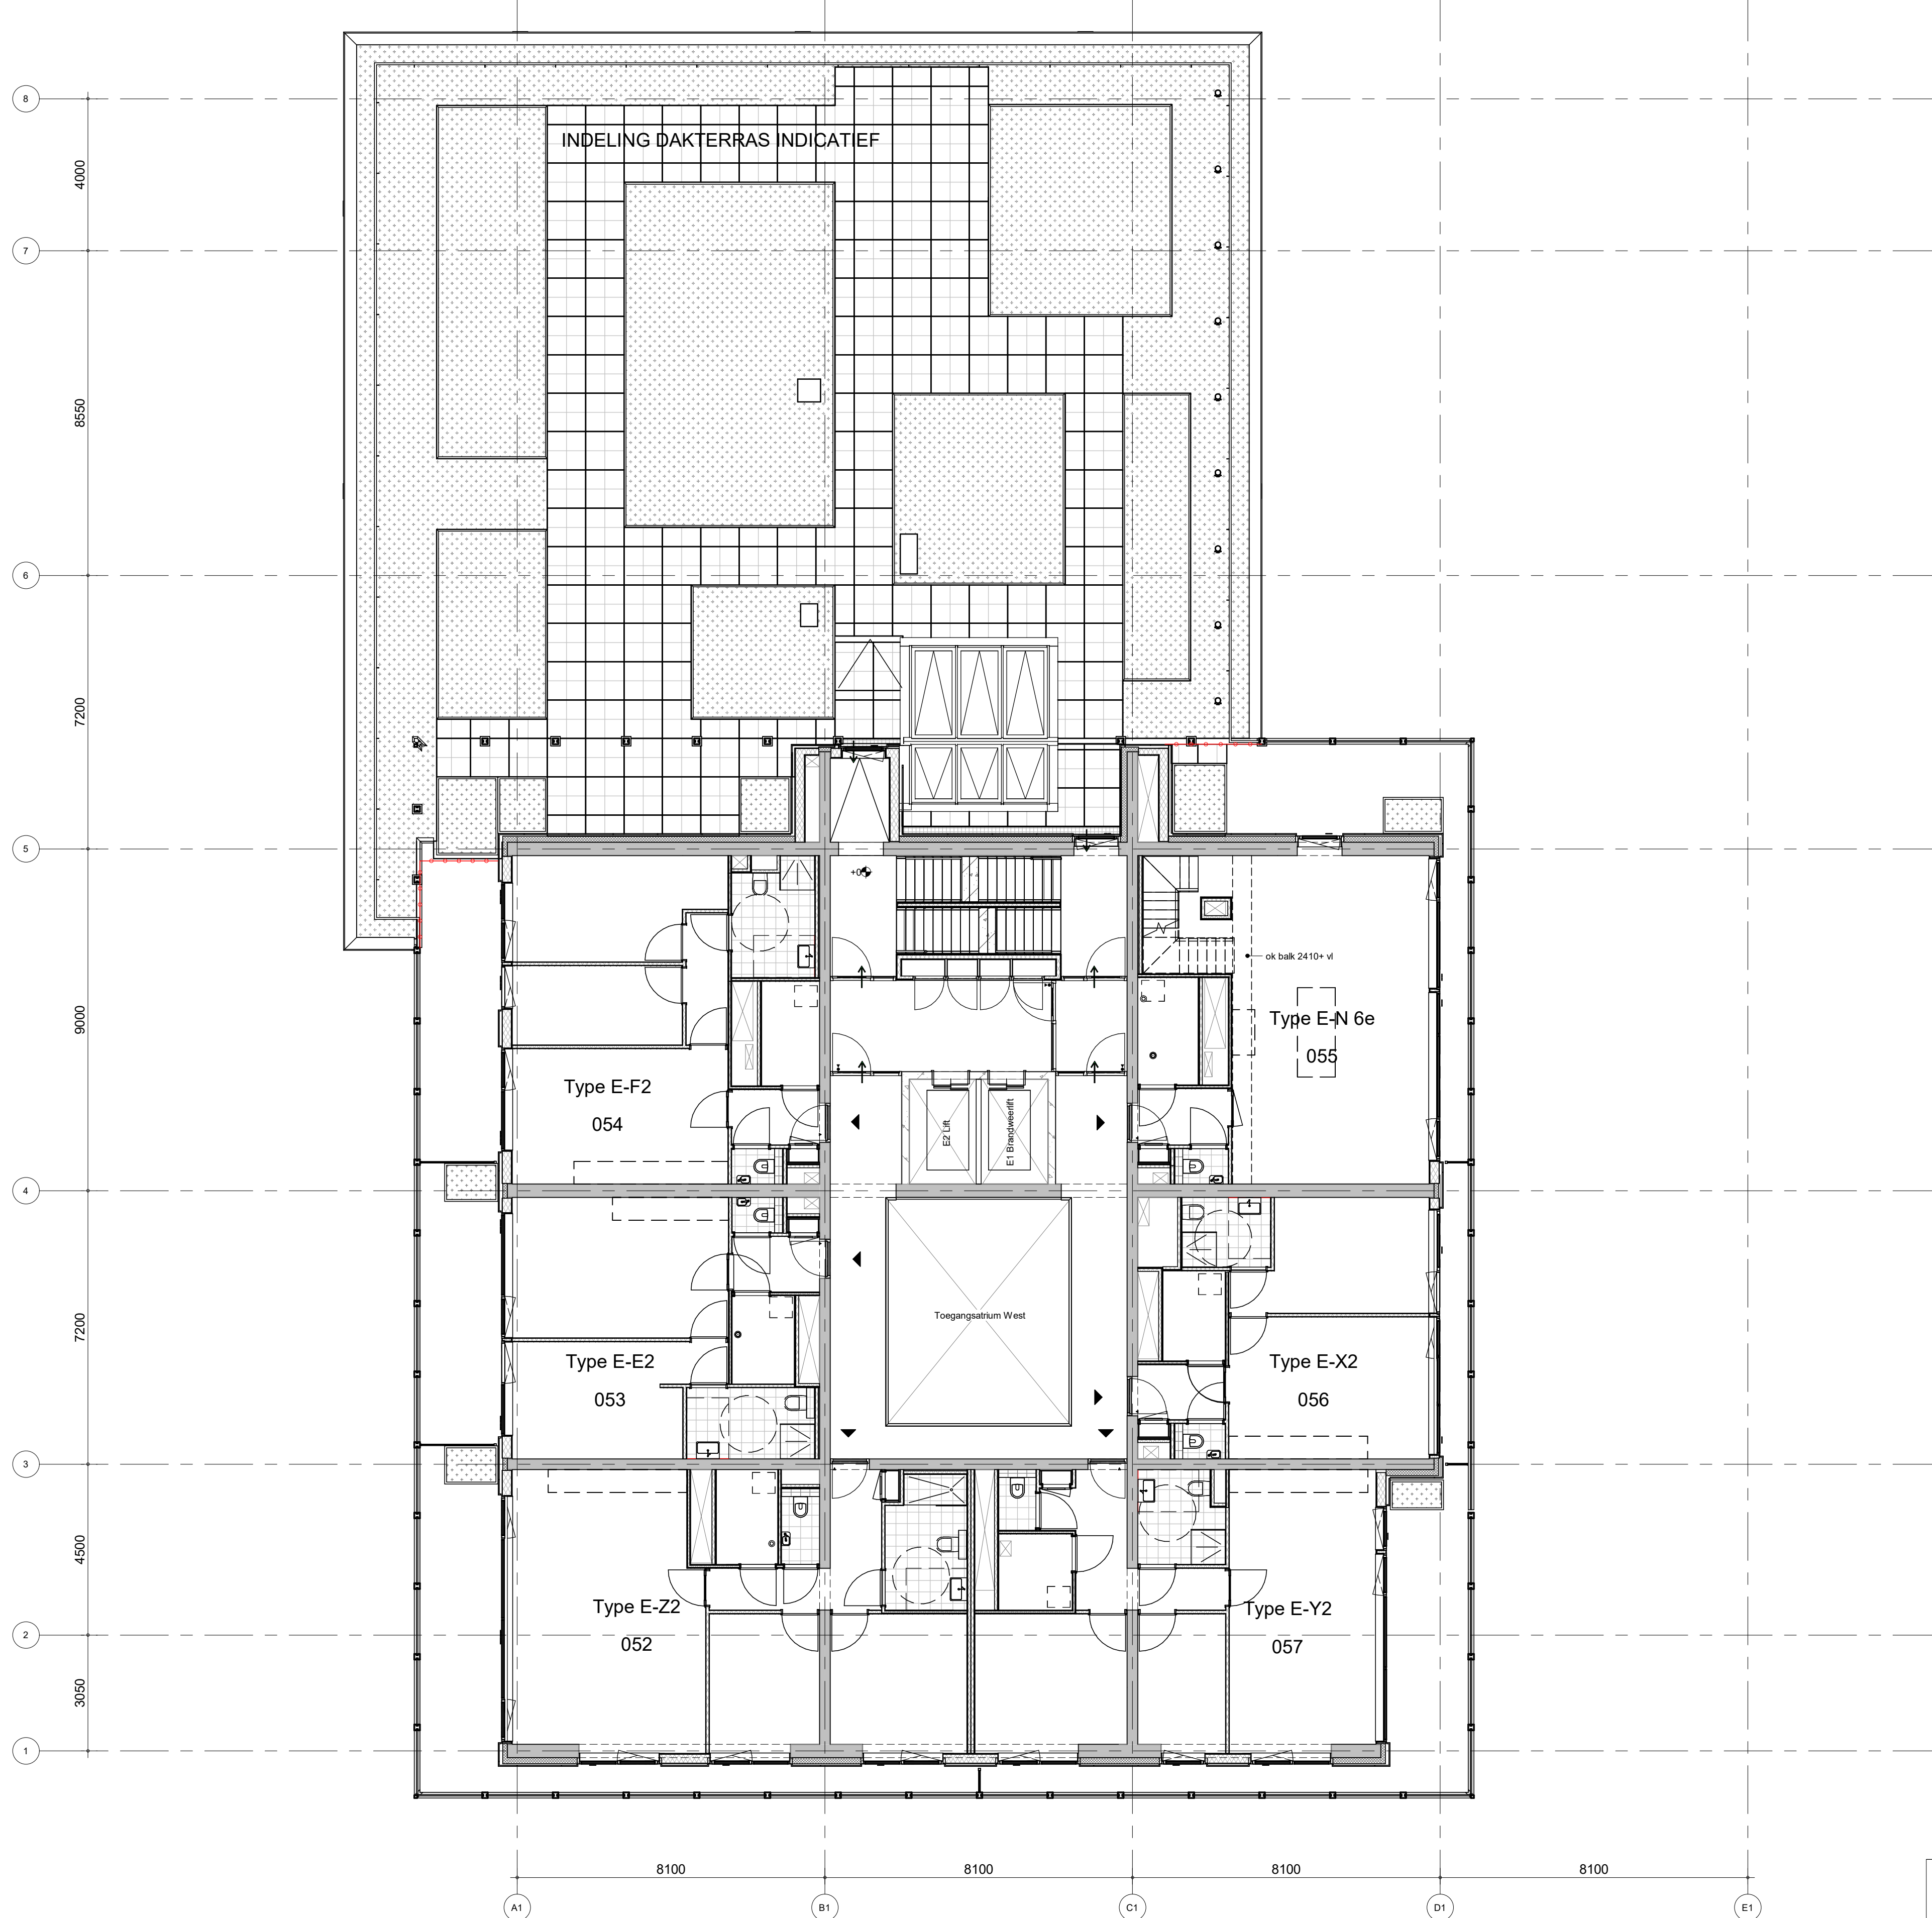

Bajeskwartier Amsterdam	project	Bajeskwartier Amsterdam, gebouw The Ruby	getekend	EWe	schaal	1:100
	omschrijving	verkoop	status	definitief	datum	23-01-2024
	project nr	8665	tekening nr	V-E-006	wijz.	
	formaat	A1