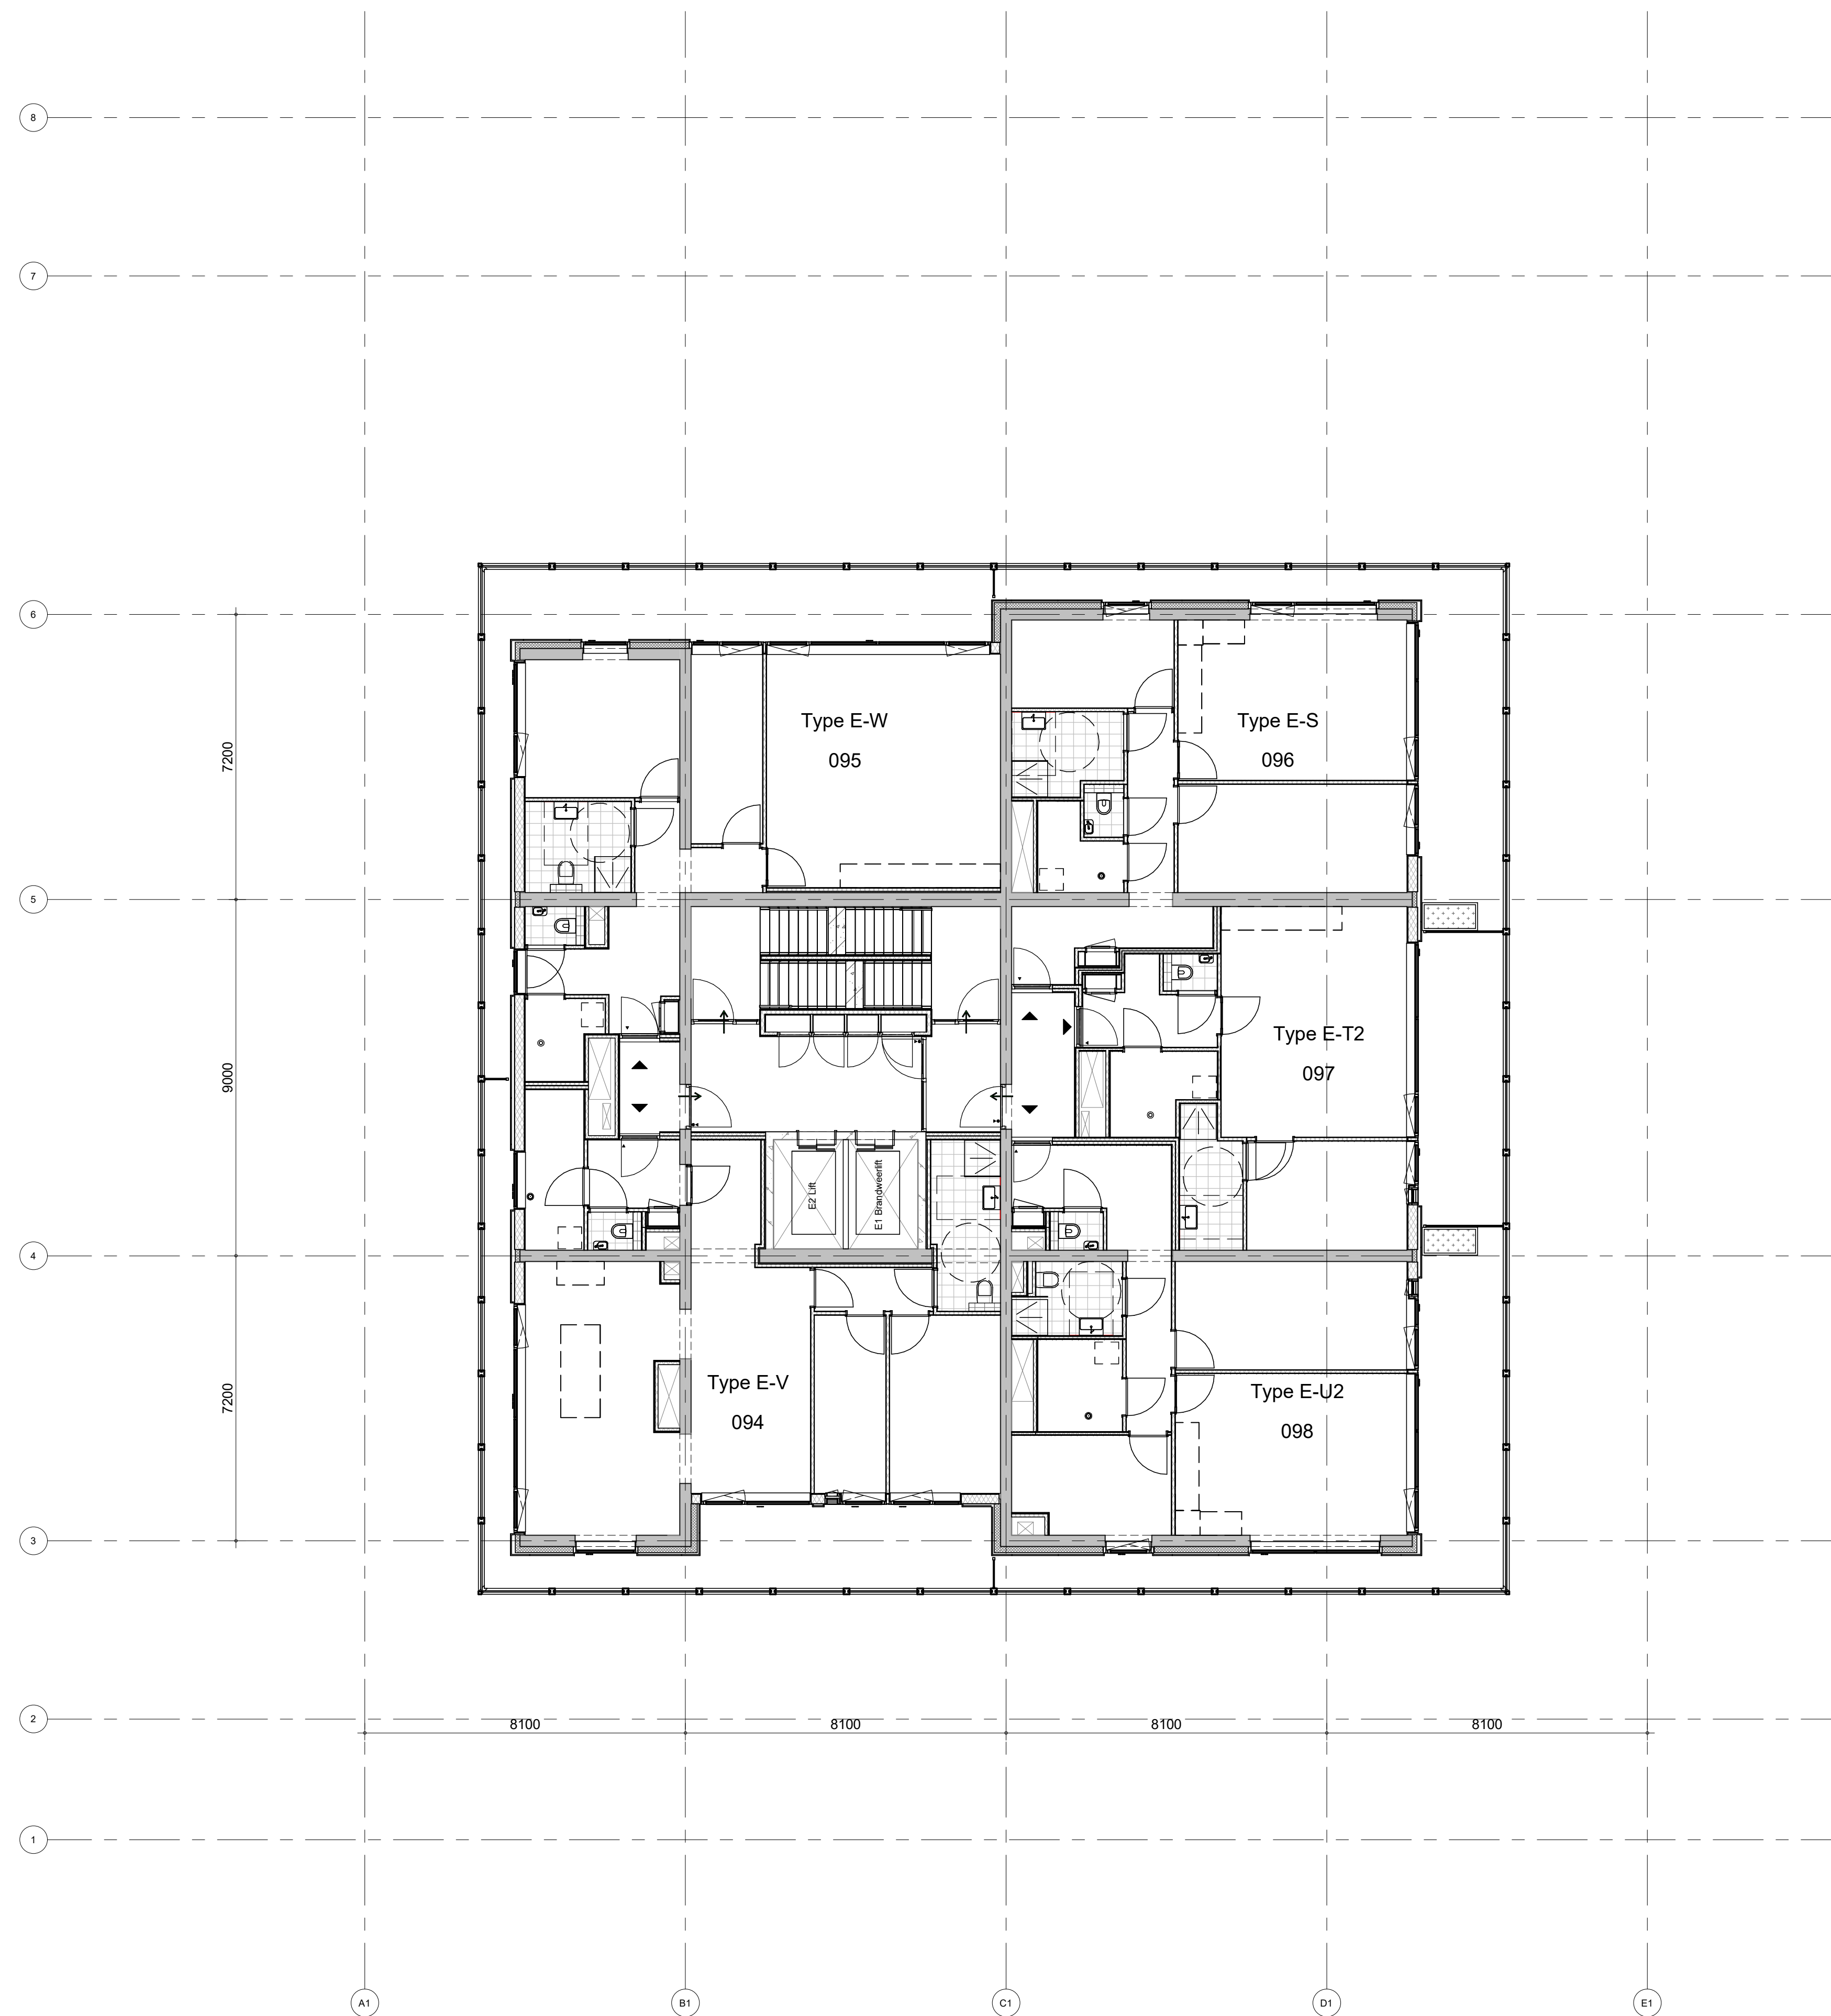

Bajeskwartier Amsterdam	project Bajeskwartier Amsterdam, gebouw The Ruby	getekend EWe	schaal 1:100
	omschrijving verkoop 14e verdieping overzicht	status definitief	datum 23-01-2024
	project nr 8665	tekening nr V-E-014	wijz.
			formaat: A1