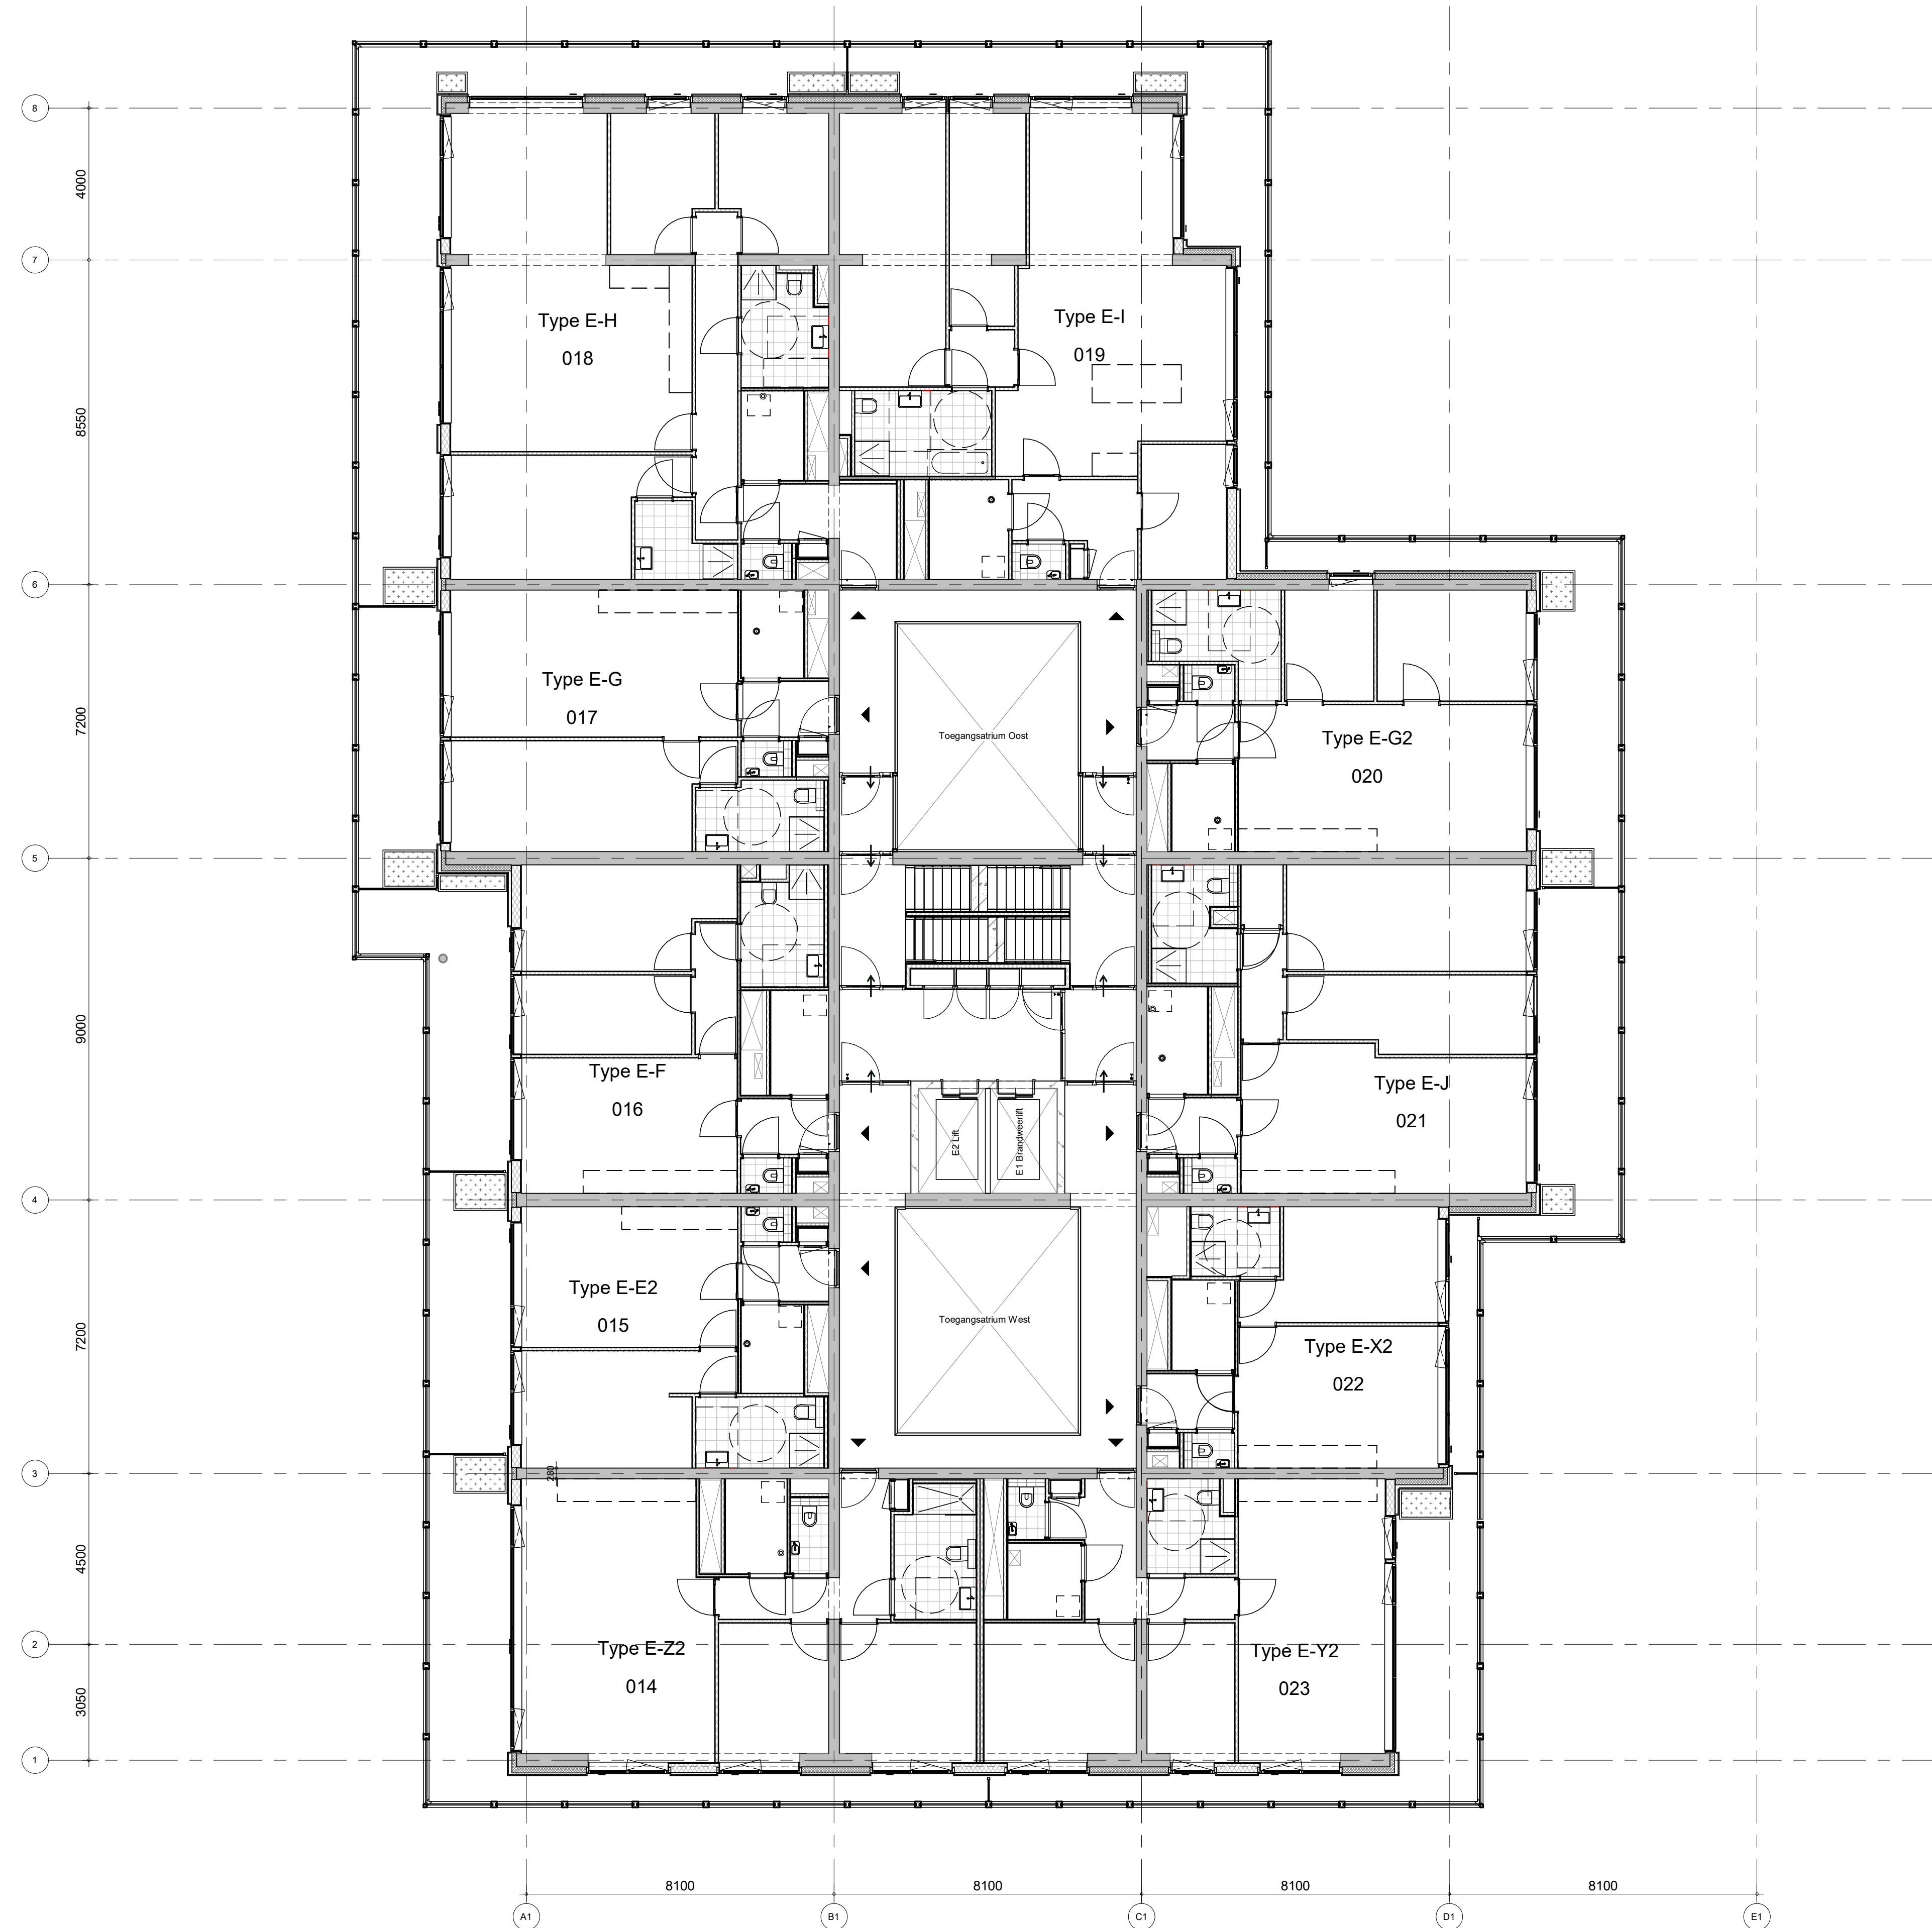

Bajeskwartier Amsterdam	project	Bajeskwartier Amsterdam, gebouw The Ruby	getekend	EWe	schaal	1:100
	omschrijving	verkoop	status	definitief	datum	23-01-2024
	project nr	8665	tekening nr	V-E-002	wijz.	
	formaat	A1