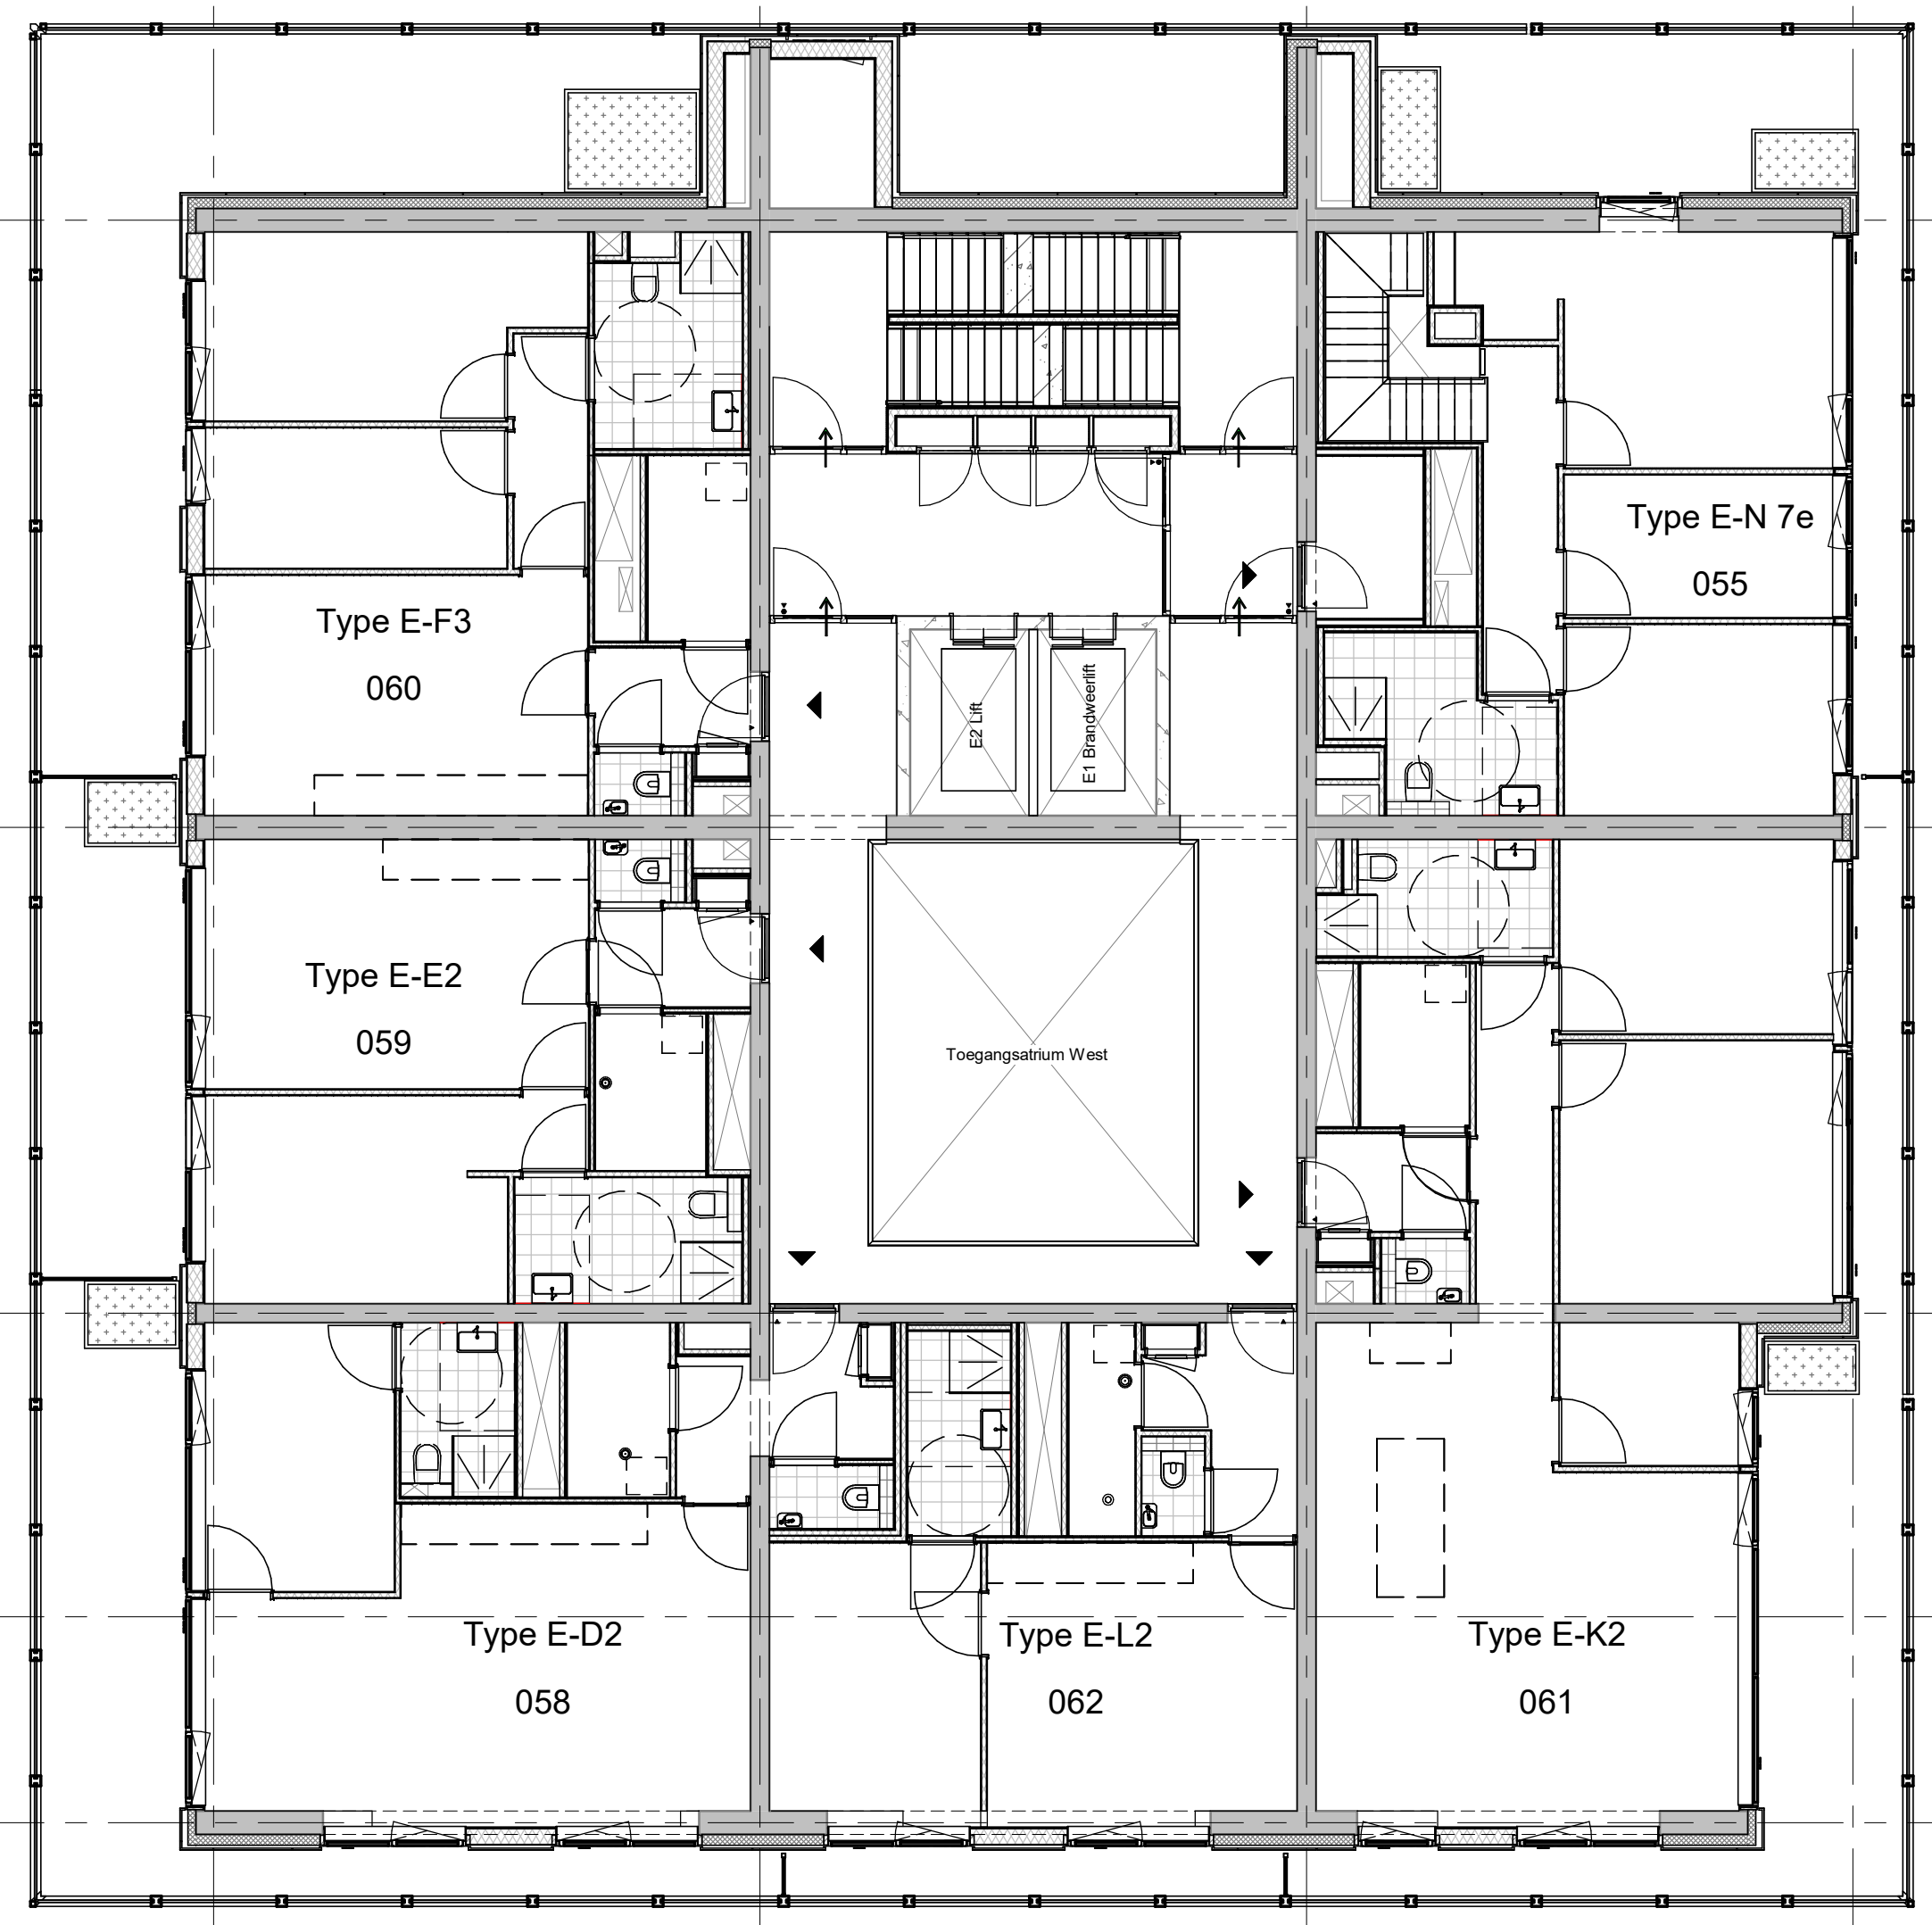

8
7
6
5
4
3
2
1

7200
9000
7200
4500
3050

A1 8100 B1 8100 C1 8100 D1 8100 E1

Bajeskwartier Amsterdam	project	Bajeskwartier Amsterdam, gebouw The Ruby	getekend	EWe	schaal	1:100
	omschrijving	verkoop 7e verdieping overzicht	status	definitief	datum	23-01-2024
	project nr	8665	tekening nr	V-E-007	wijz.	
					formaat	A1