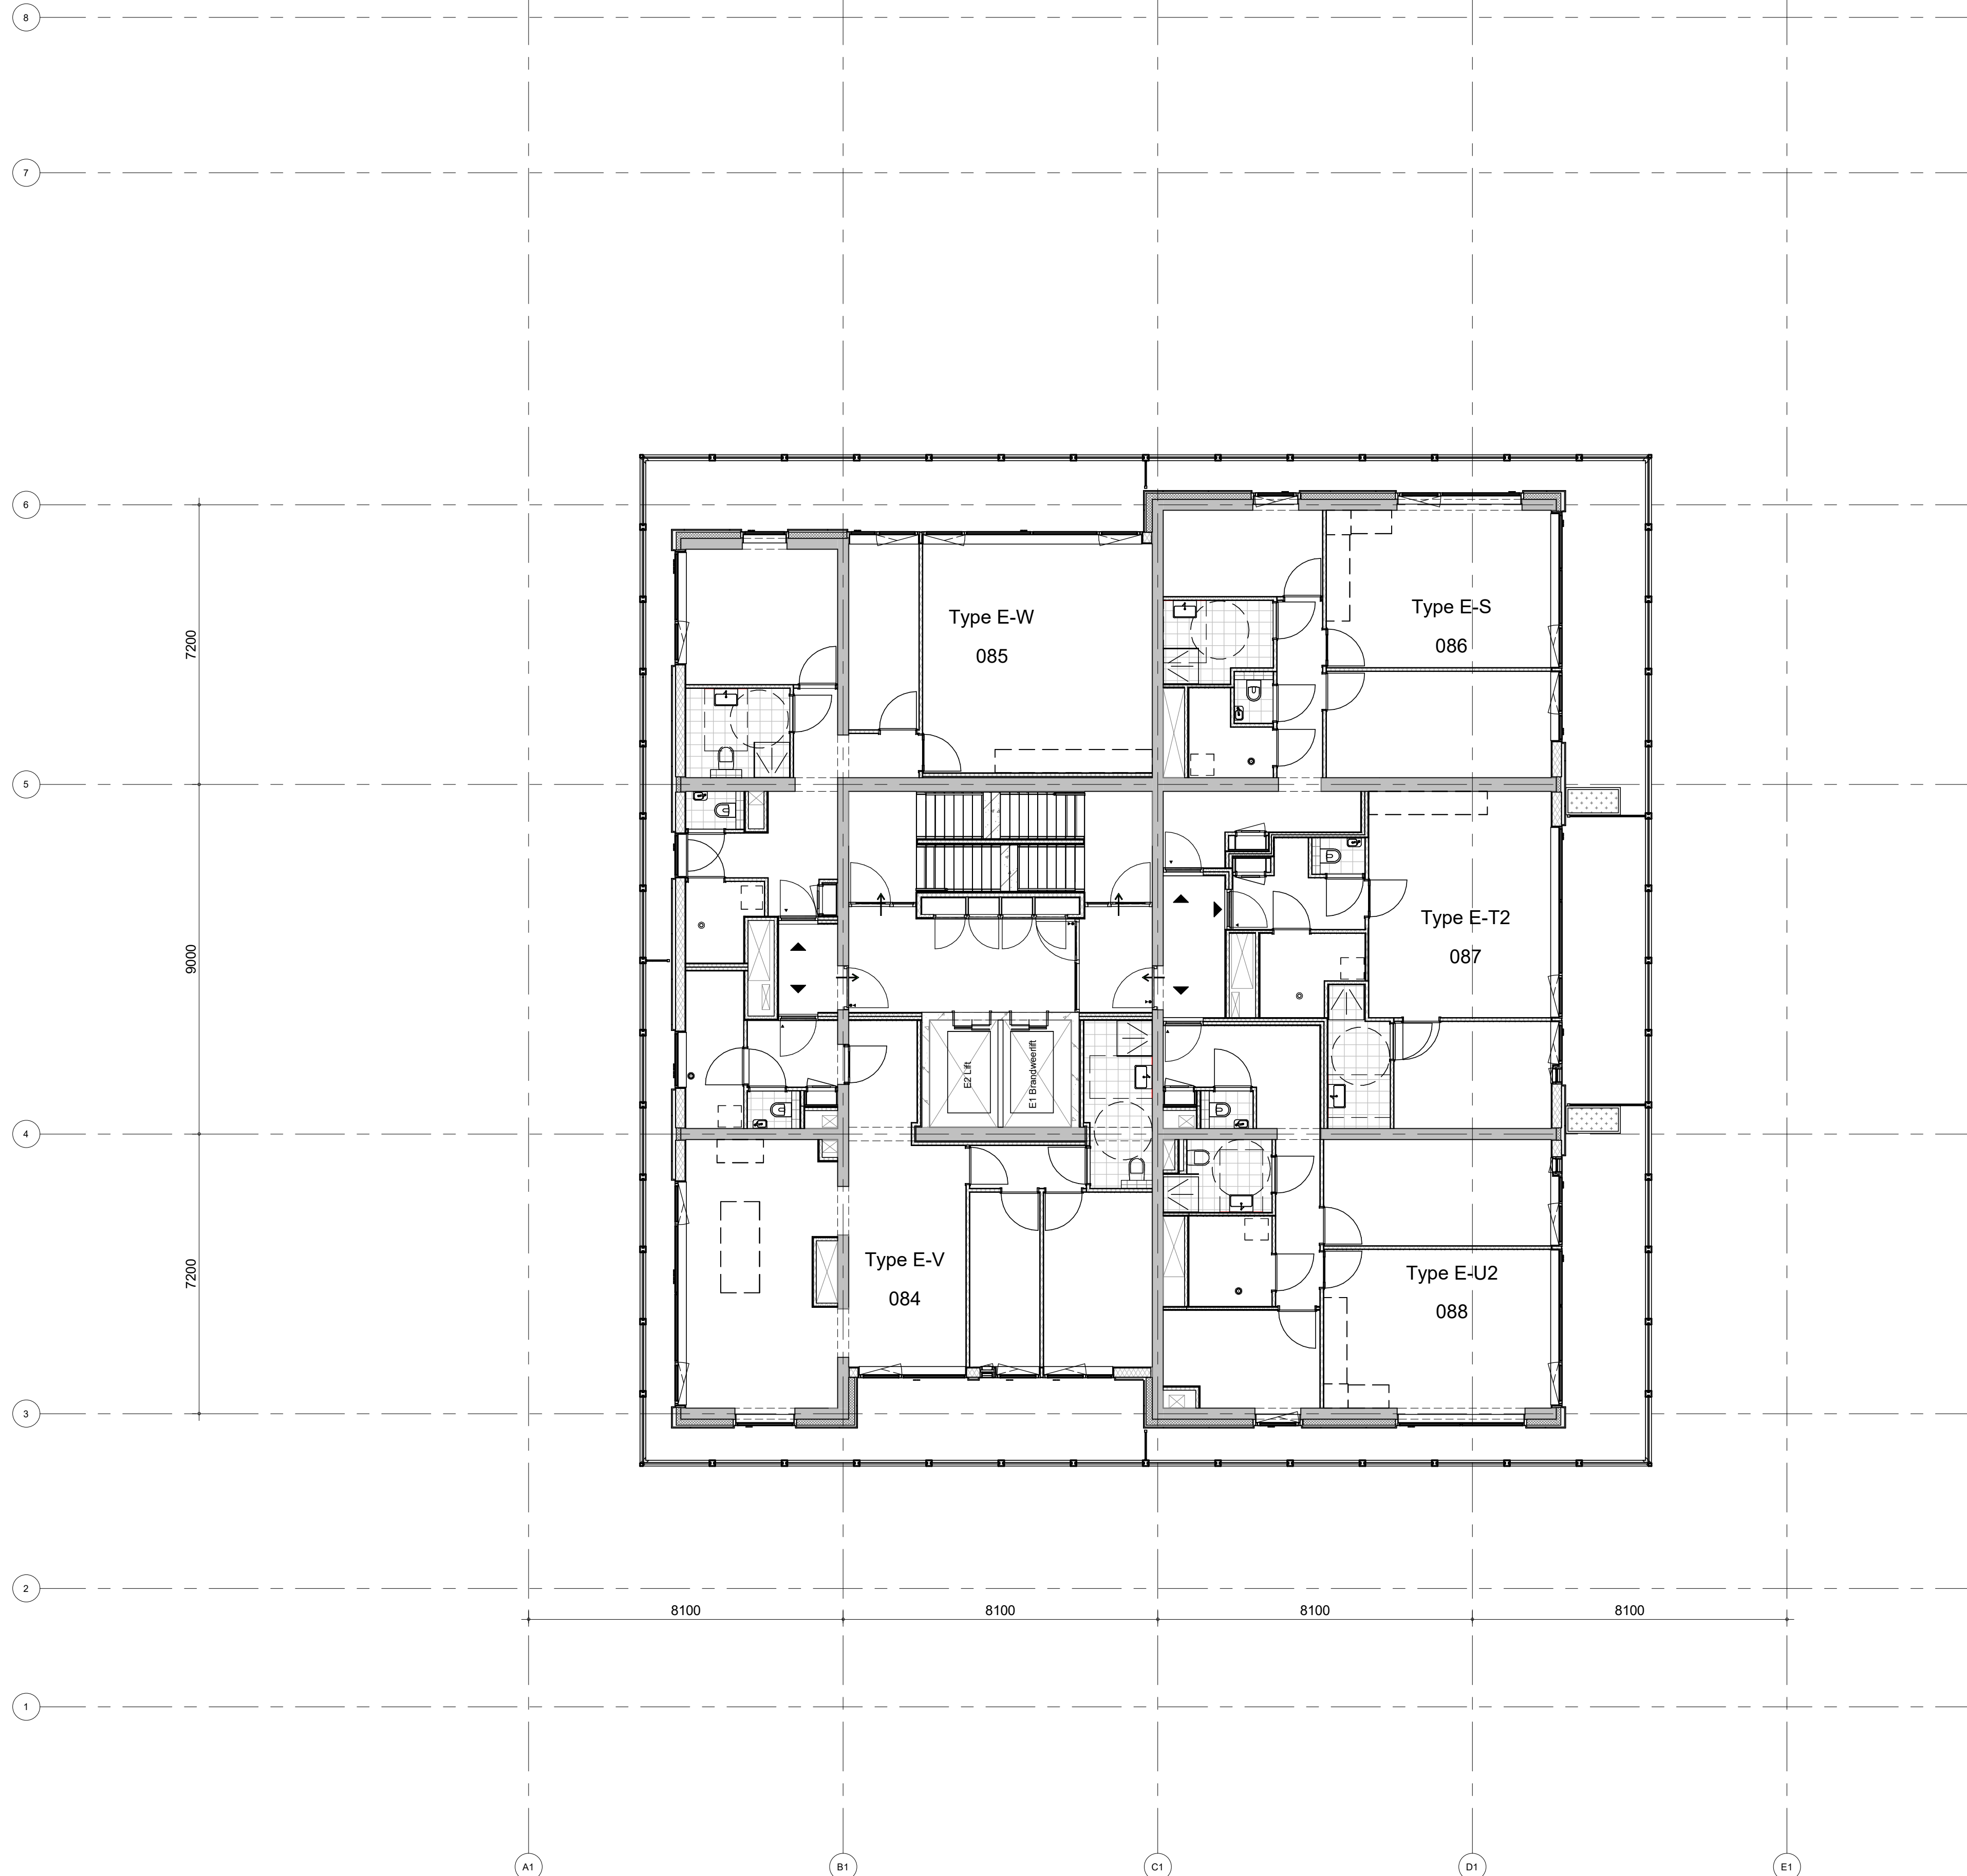

Bajeskwartier Amsterdam	project Bajeskwartier Amsterdam, gebouw The Ruby	getekend EWe	schaal 1:100
	omschrijving verkoop 12e verdieping overzicht	status definitief	datum 23-01-2024
	project nr 8665	tekening nr V-E-012	wijz.
			formaat: A1