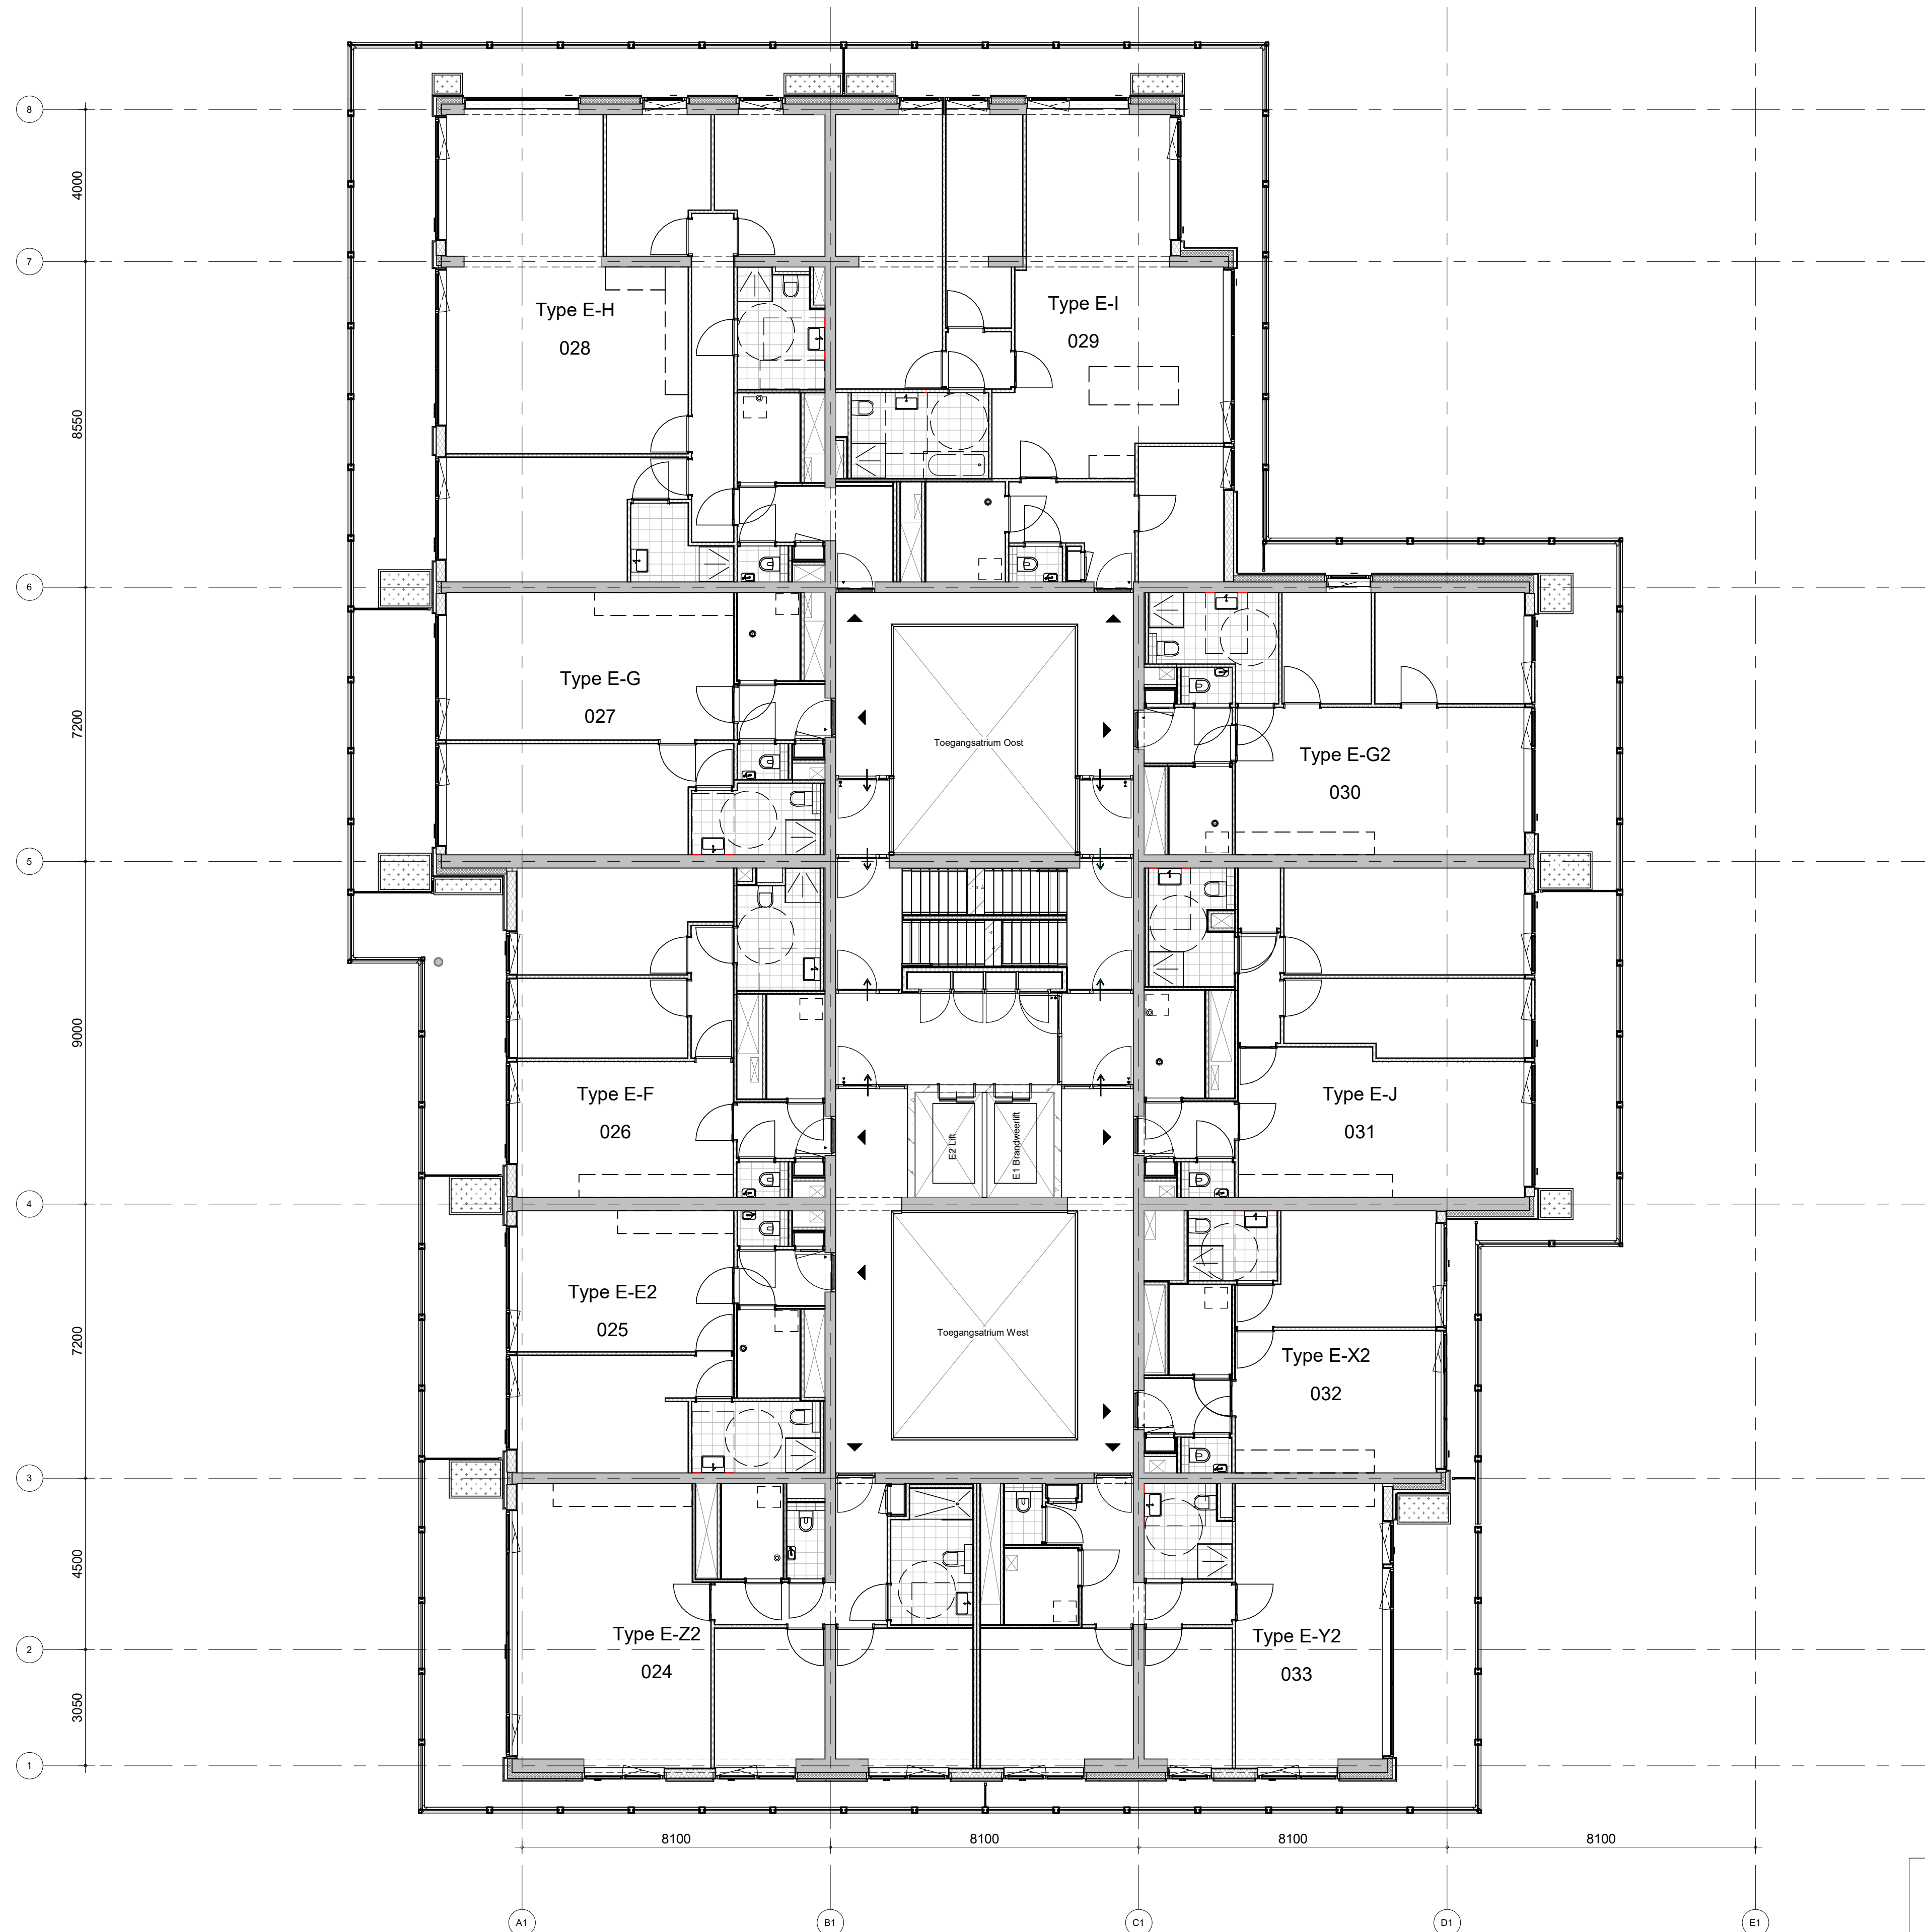

project	Bajeskwartier Amsterdam, gebouw The Ruby	getekend	EWe	schaal	1:100
	omschrijving	verkoop	status	definitief	datum	23-01-2024
	project nr	8665	tekening nr	V-E-003	wijz.	
	tekening nr	3e verdieping overzicht	formaat	A1