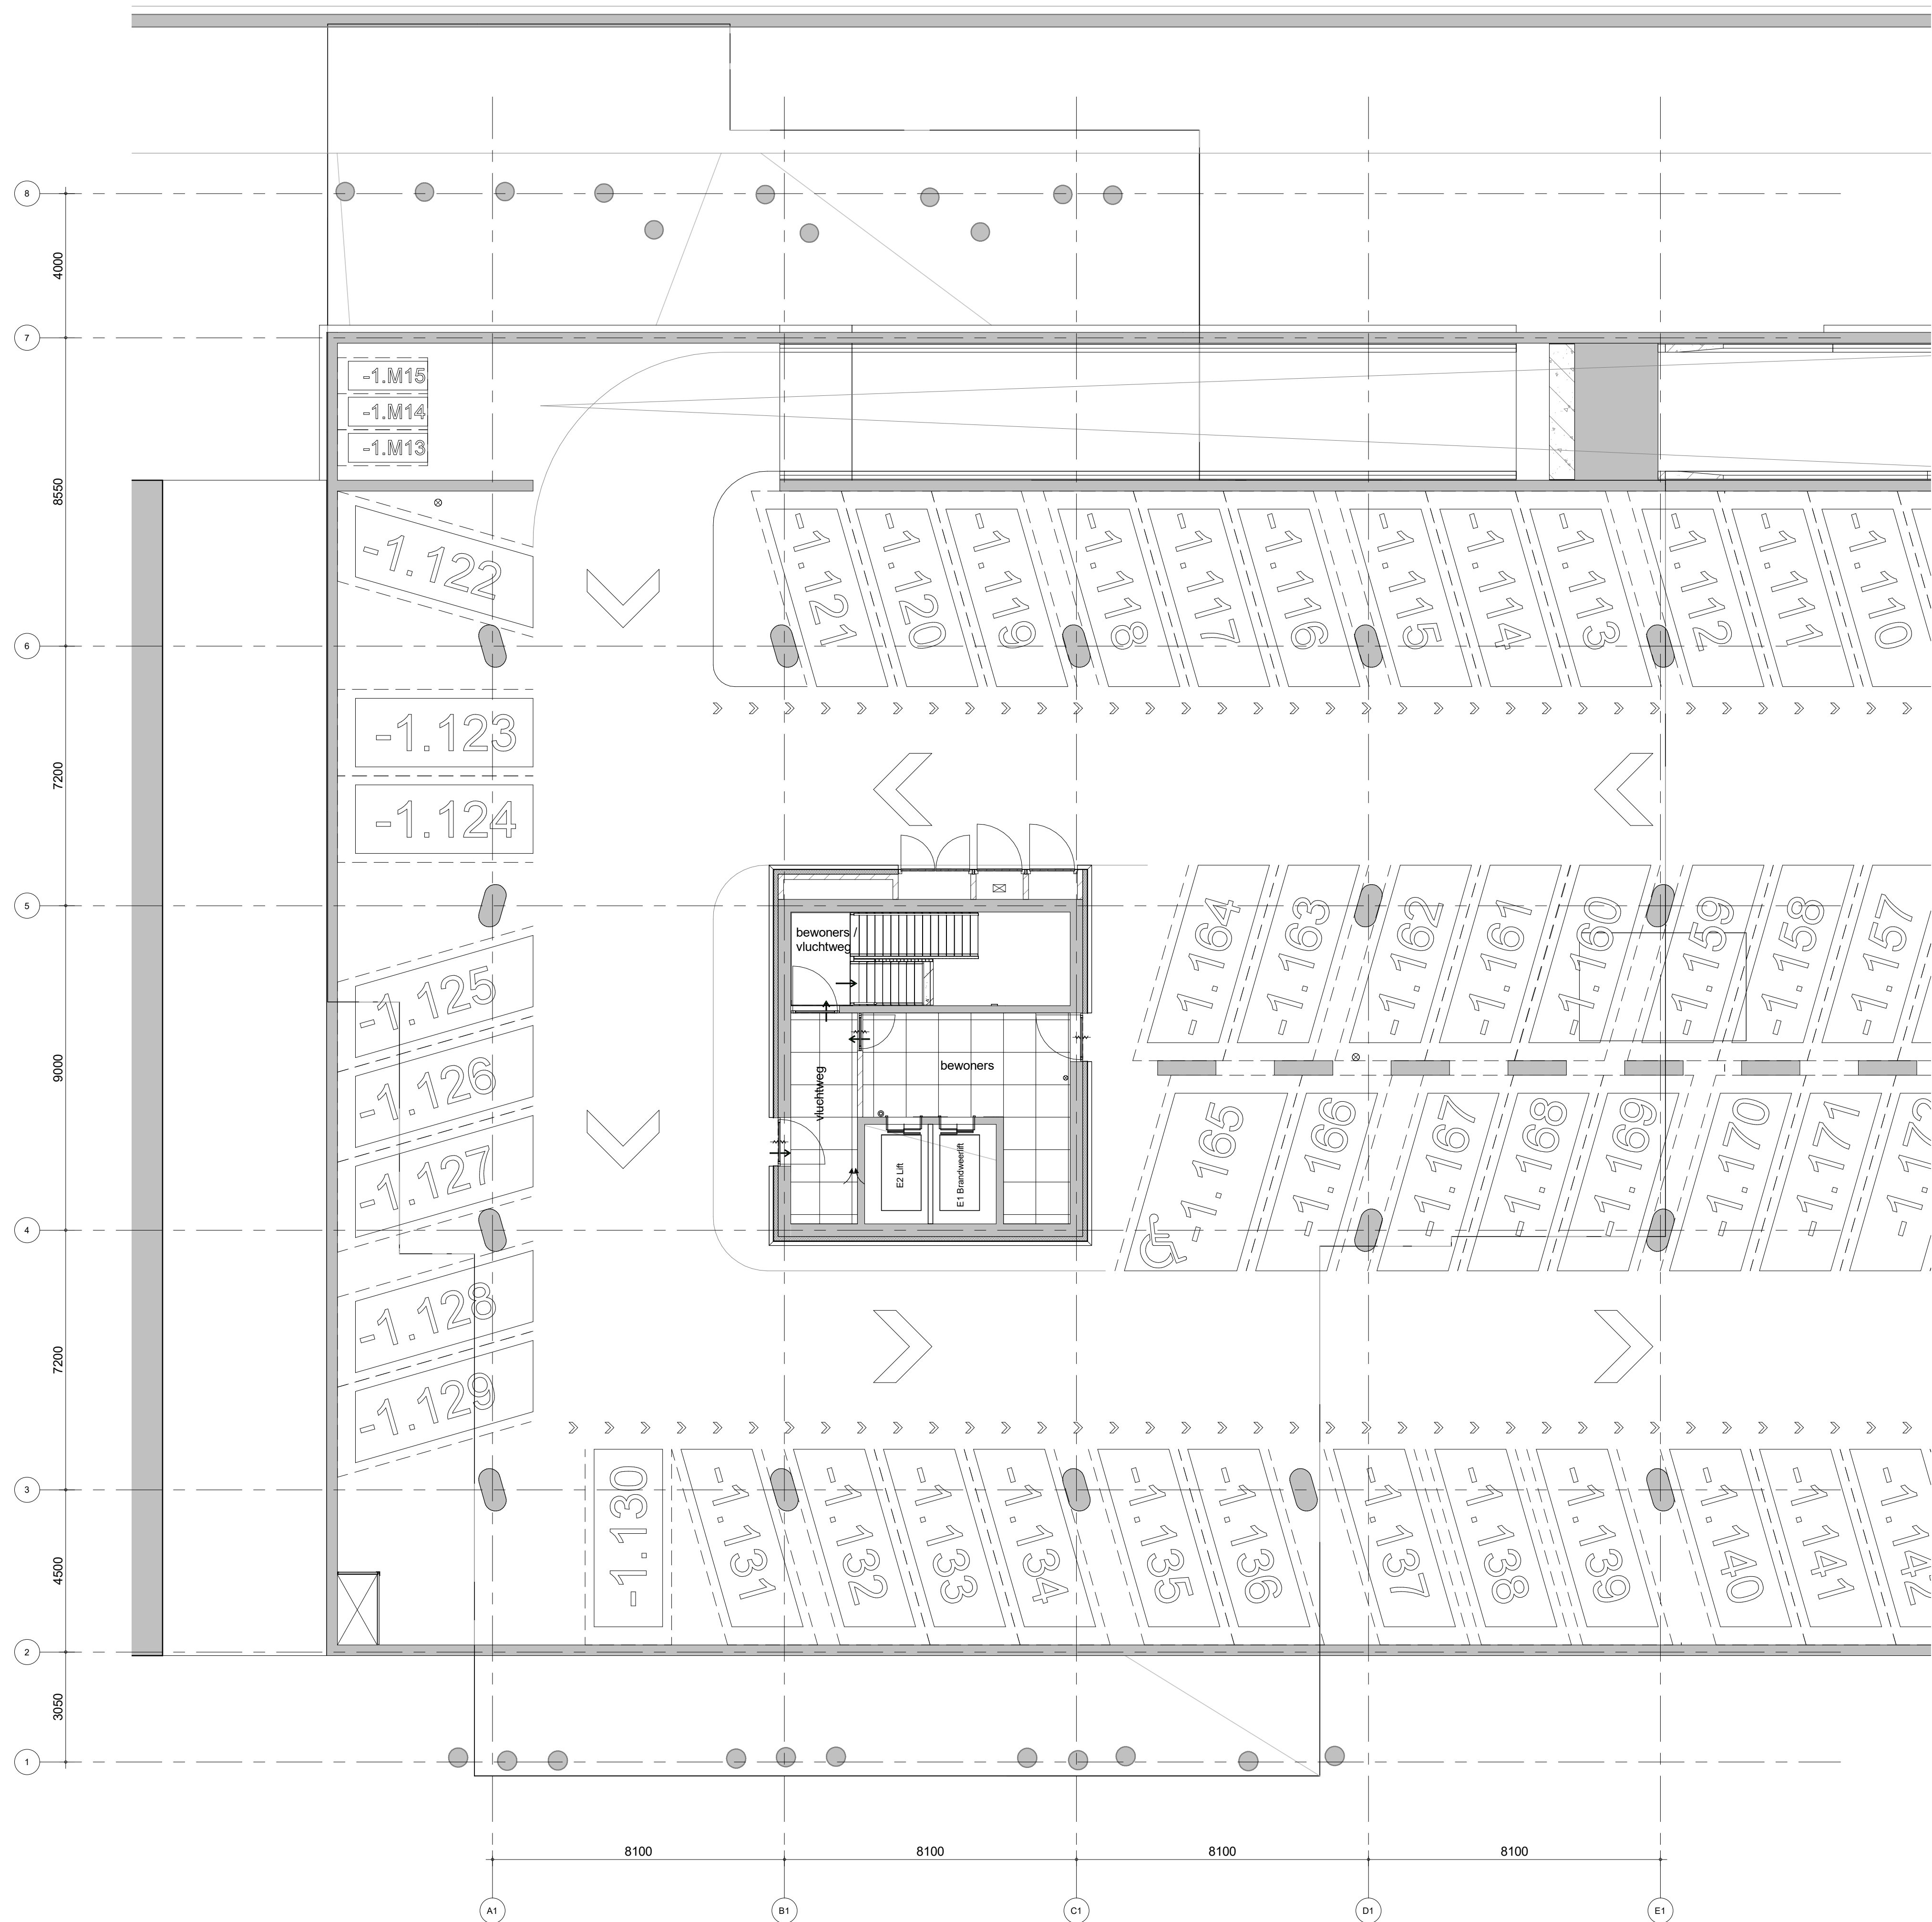

<b>Bajeskwartier Amsterdam</b>	project Bajeskwartier Amsterdam, gebouw The Ruby	getekend EWe	schaal 1:100
	omschrijving Verkoop kelder -2	status definitief	datum 23-01-2024
	project nr 8665	tekening nr <b>V-000 -2</b>	wijz.

formaat: A1

<b>Bajeskwartier Amsterdam</b>	project	Bajeskwartier Amsterdam, gebouw The Ruby	getekend	schaal
	status	Verkoop	EWe	1:100
	omschrijving	kelder -1	status	definitief
	tekening nr	8665	project nr	23-01-2024
			tekening nr	V-000 -1
				formaat: A1

<b>Bajeskwartier</b> <b>Amsterdam</b>	project	Bajeskwartier Amsterdam, gebouw The Ruby	getekend	EWe	schaal	1:100
	omschrijving	verkoop	status	definitief	datum	23-01-2024
	project nr	8665	tekening nr	V-00a	wijz.	
	formaat	A1				