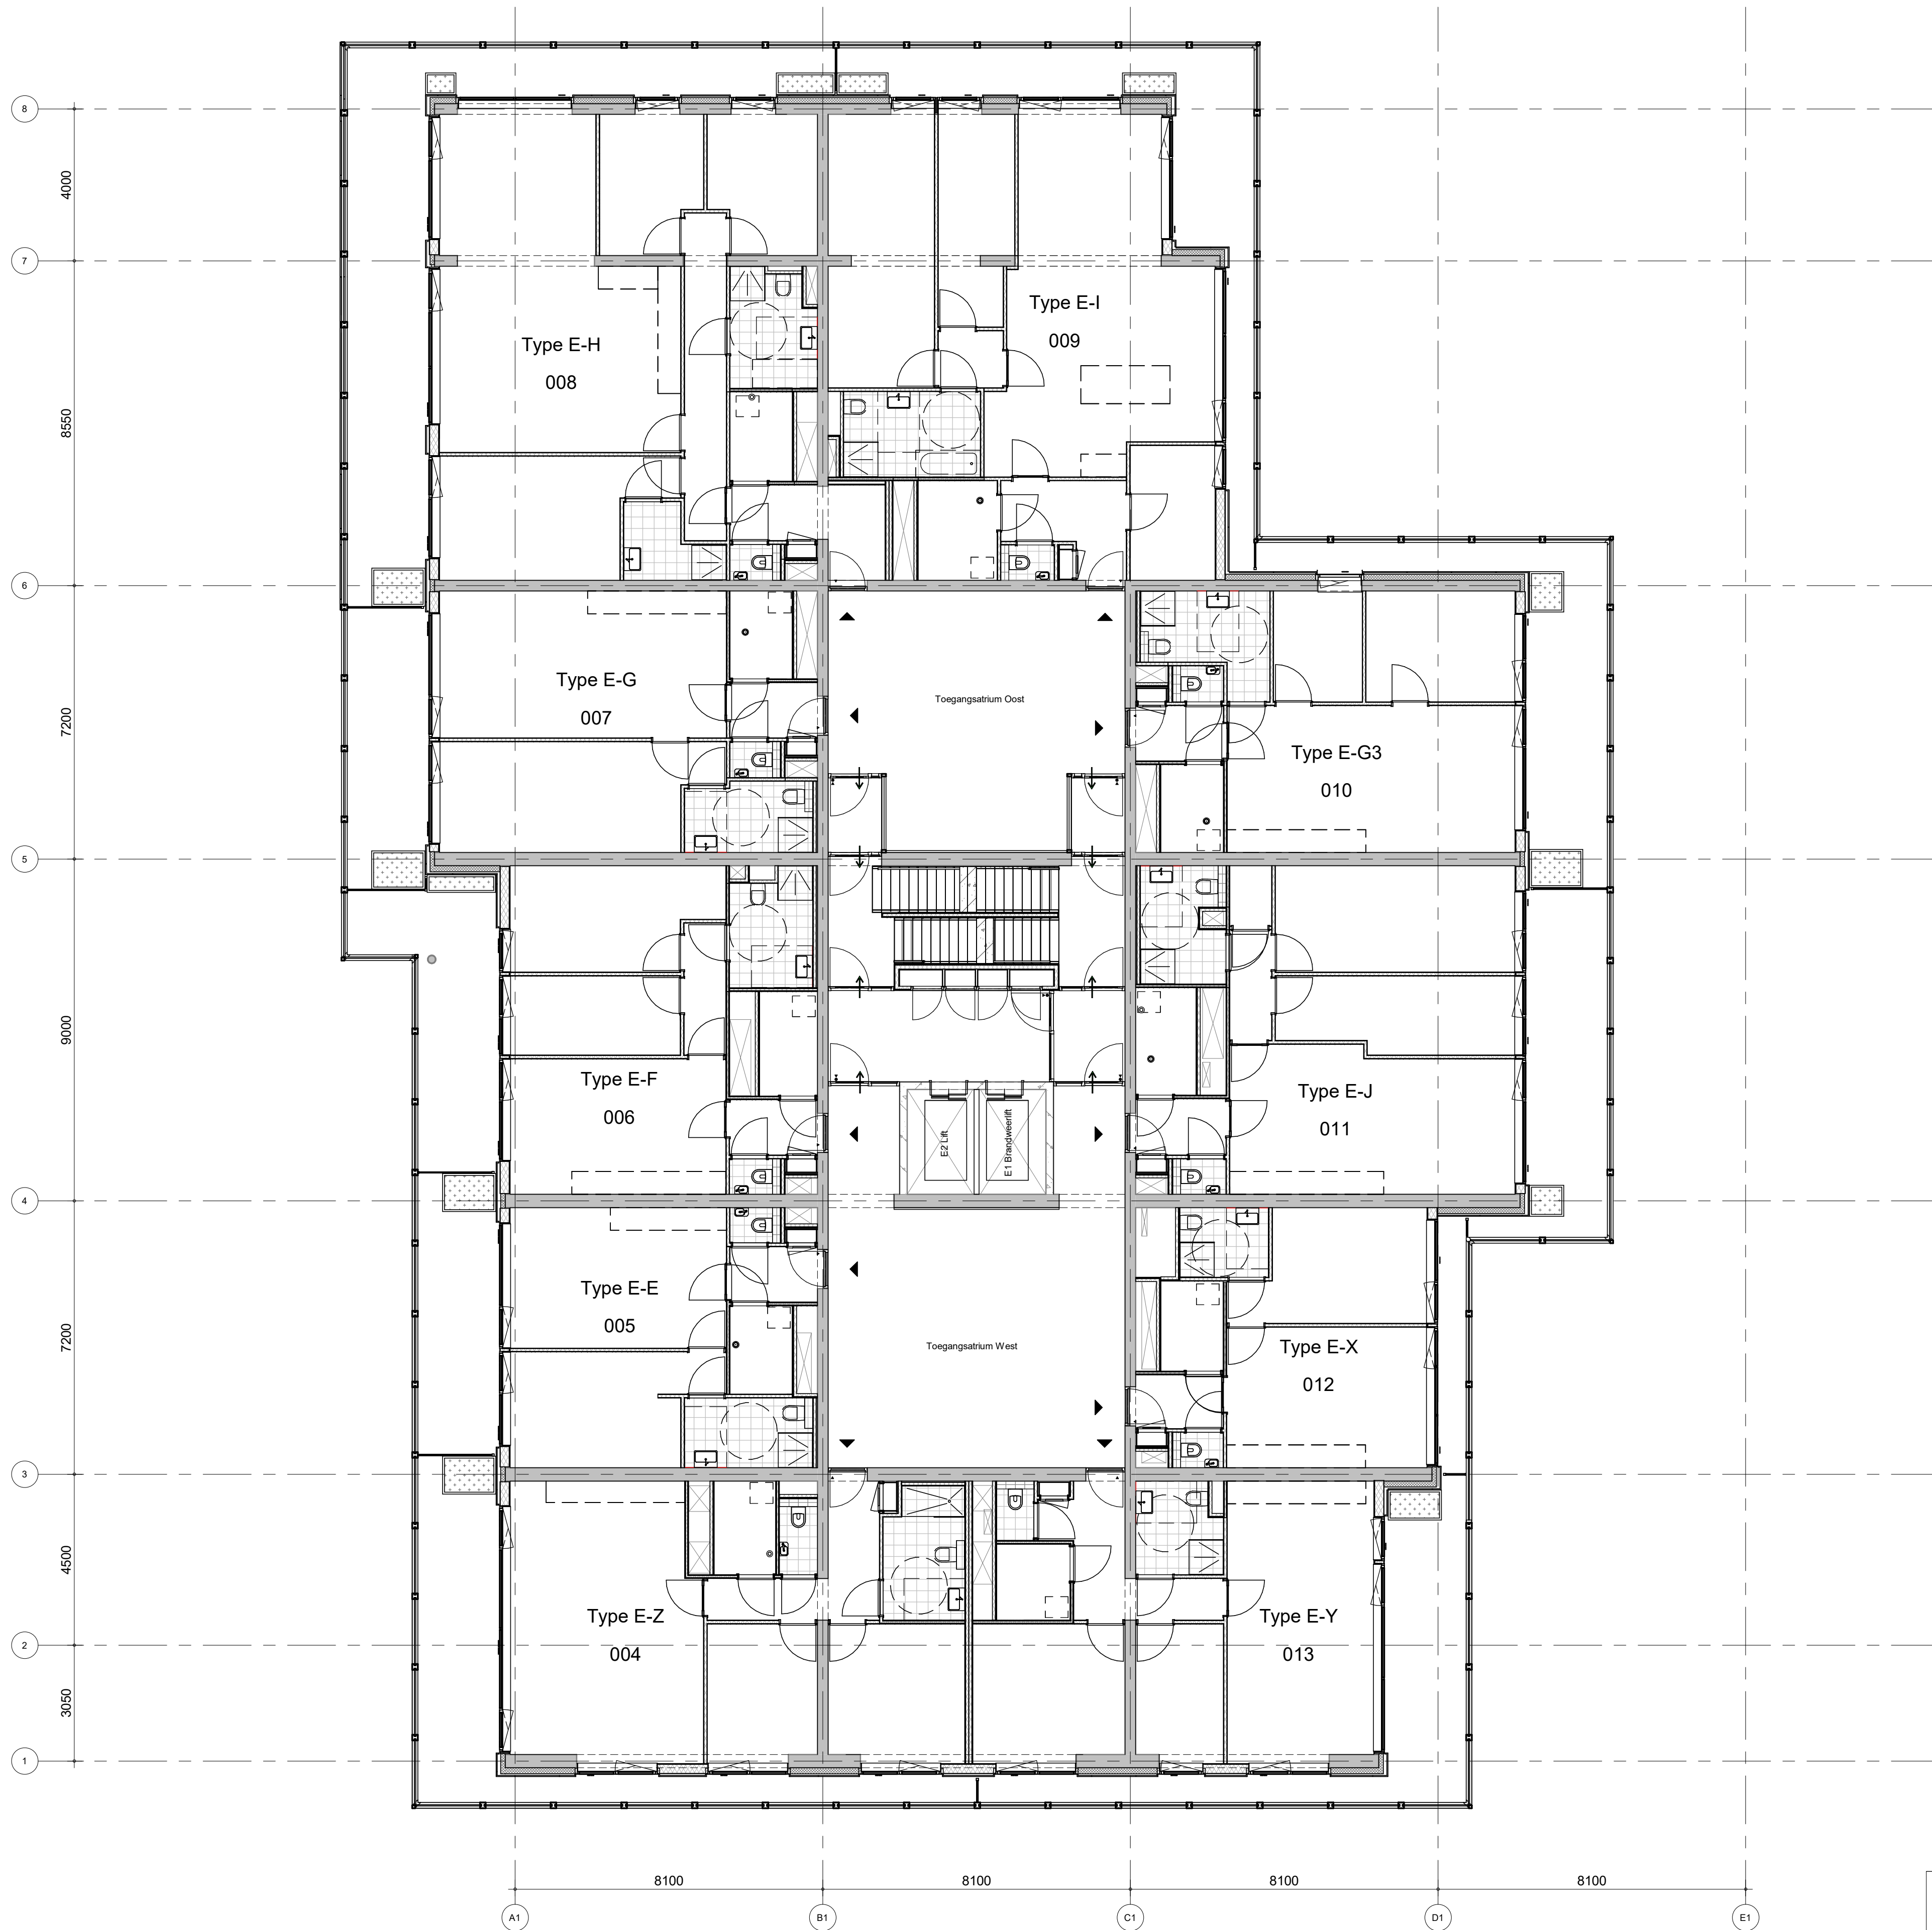

<b>Bajeskwartier Amsterdam</b>	project Bajeskwartier Amsterdam, gebouw The Ruby	getekend EWe	schaal 1:100
	omschrijving Verkoop kelder -2	status definitief	datum 23-01-2024
	project nr 8665	tekening nr <b>V-000 -2</b>	wijz.

formaat: A1

<b>Bajeskwartier Amsterdam</b>	project	Bajeskwartier Amsterdam, gebouw The Ruby	getekend	schaal
	status	Verkoop	EWe	1:100
	omschrijving	kelder -1	status	definitief
	tekening nr	8665	project nr	23-01-2024
			tekening nr	V-000 -1
				formaat: A1

<b>Bajeskwartier</b> <b>Amsterdam</b>	project	Bajeskwartier Amsterdam, gebouw The Ruby	getekend	EWe	schaal	1:100
	omschrijving	verkoop	status	definitief	datum	23-01-2024
	project nr	8665	tekening nr	V-00a	wijz.	
	formaat	A1				

<b>Bajeskwartier Amsterdam</b>	project Bajeskwartier Amsterdam, gebouw The Ruby	getekend EWe	schaal 1:100
	omschrijving verkoop 000a mezzanine overzicht	status definitief	datum 23-01-2024
	project nr 8665 tekening nr <b>V-000a</b>	wijz.	formaat: A1