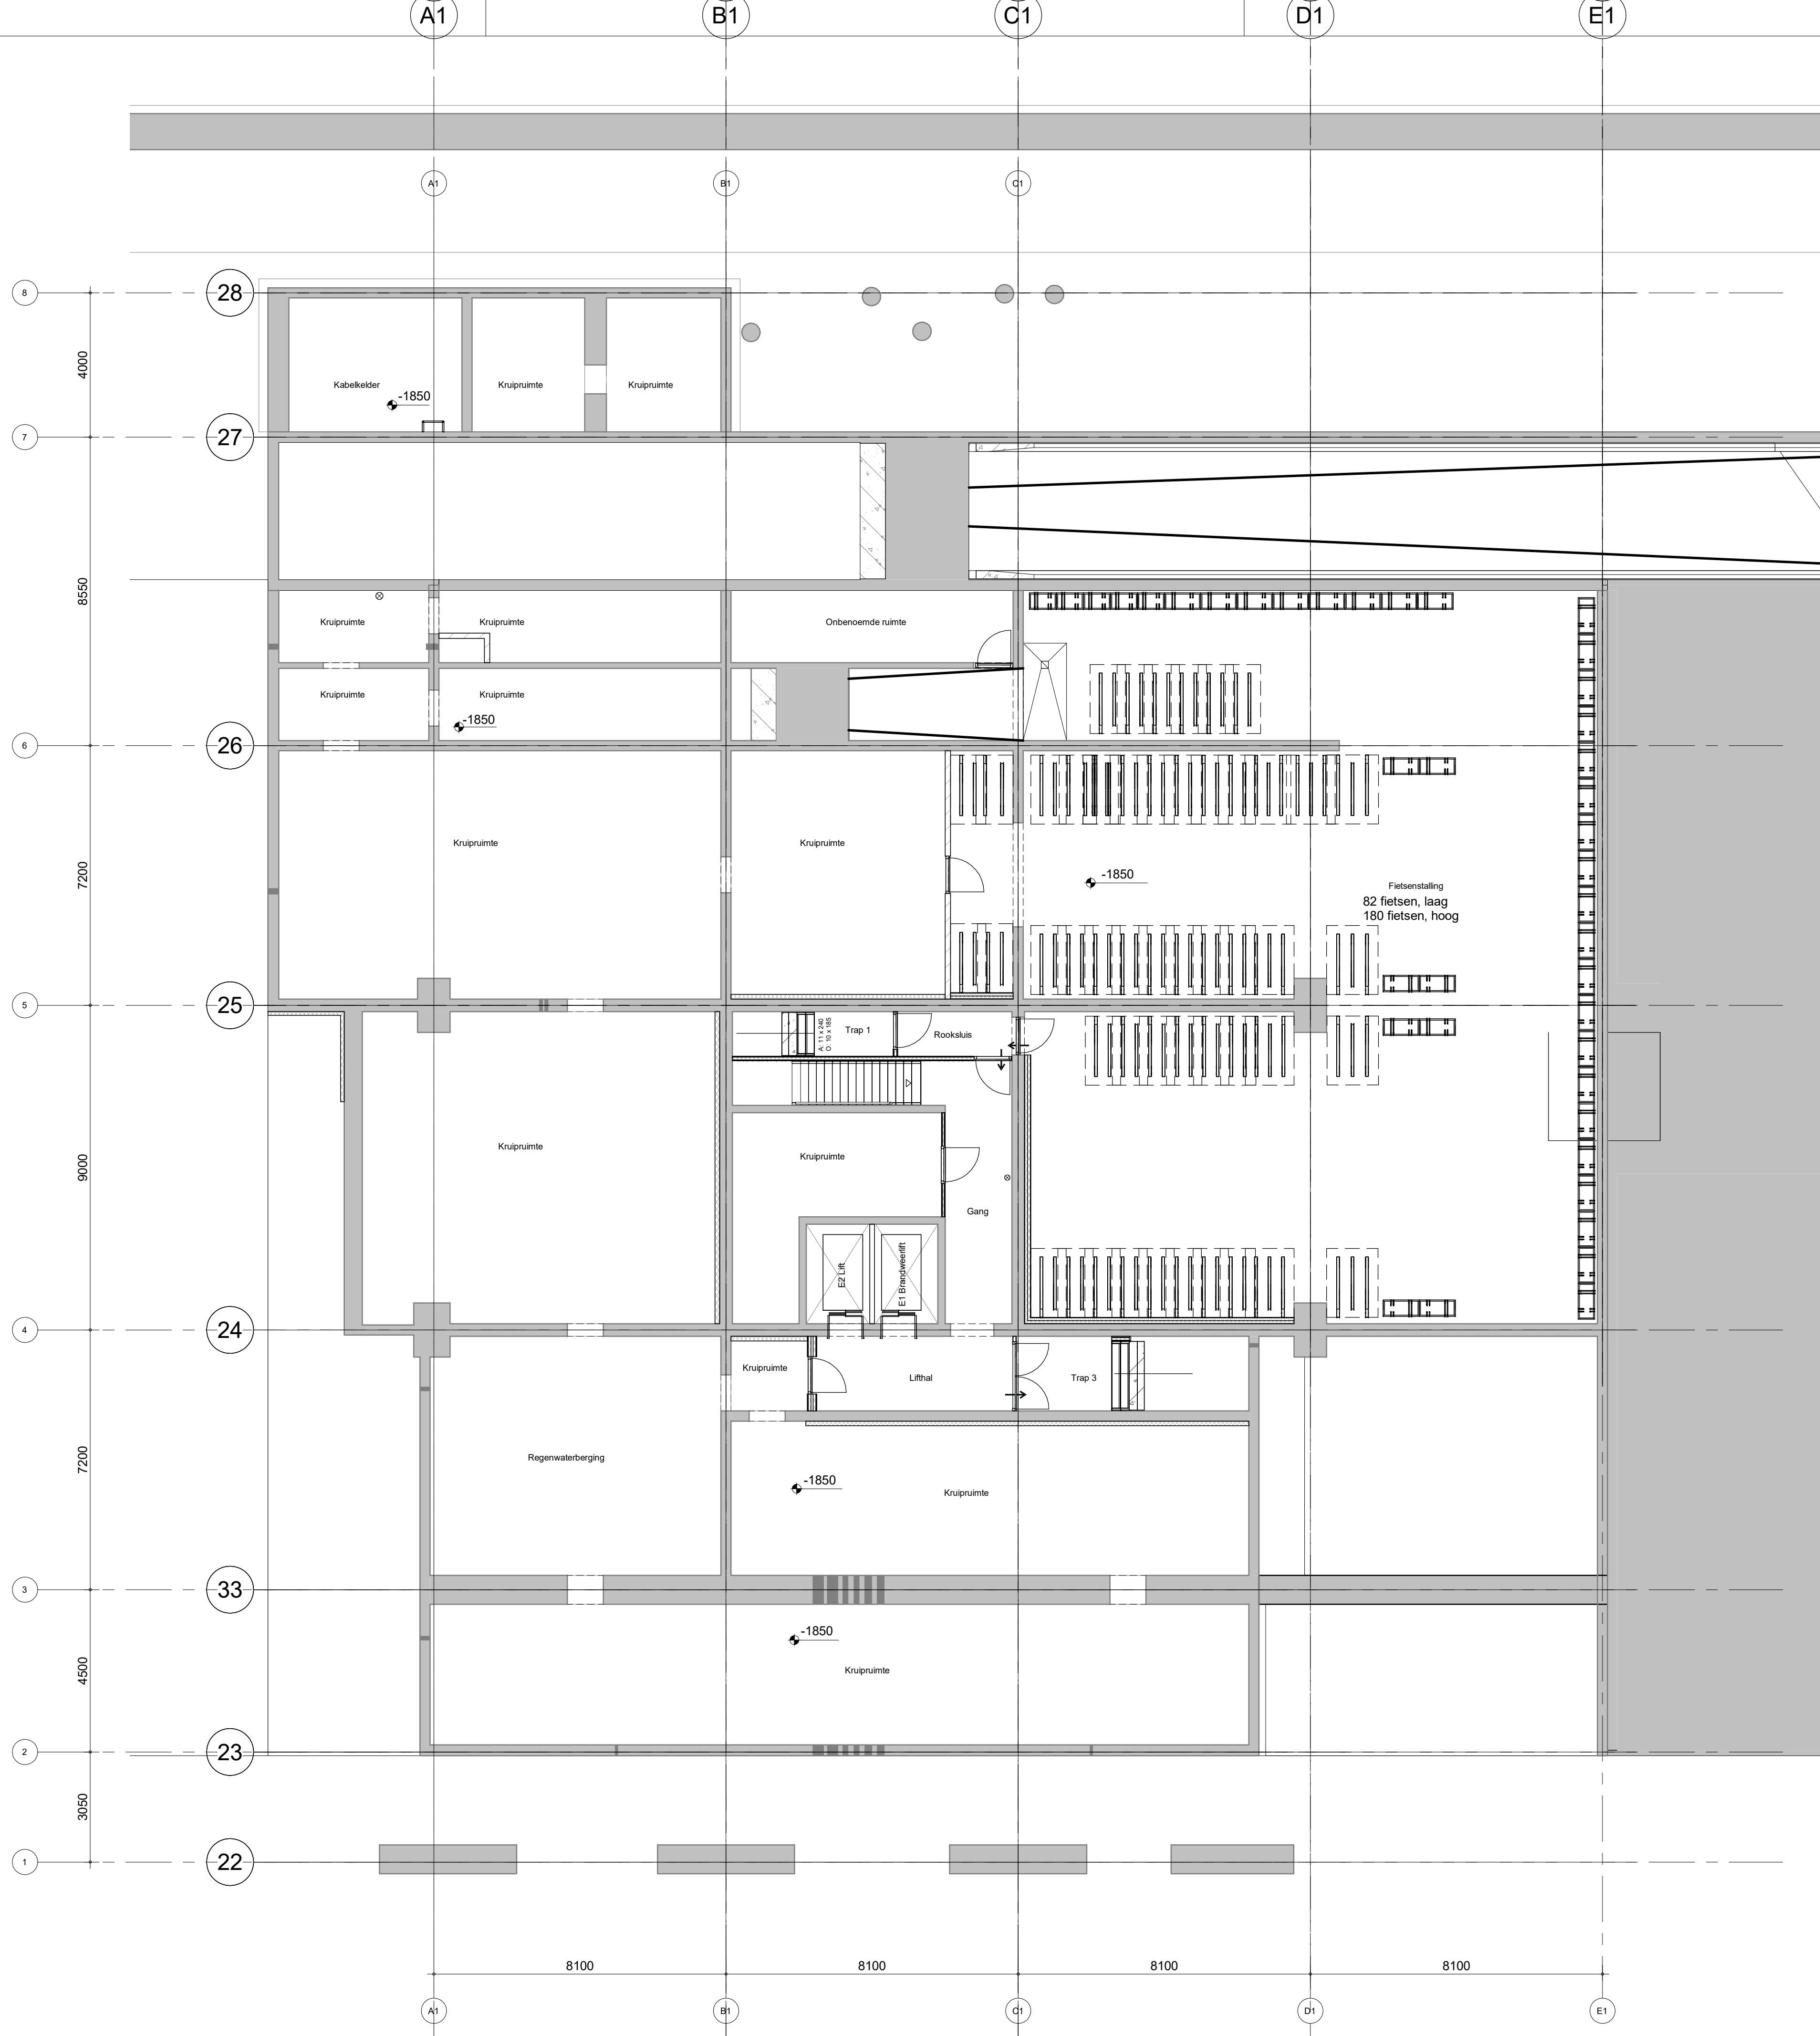

<b>Bajeskwartier Amsterdam</b>	project Bajeskwartier Amsterdam, gebouw The Ruby	getekend EWe	schaal 1:100
	omschrijving Verkoop kelder -2	status definitief	datum 23-01-2024
	project nr 8665	tekening nr <b>V-000 -2</b>	wijz.

formaat: A1

<b>Bajeskwartier Amsterdam</b>	project	Bajeskwartier Amsterdam, gebouw The Ruby	getekend	schaal
	status	Verkoop	EWe	1:100
	omschrijving	kelder -1	status	definitief
	tekening nr	8665	project nr	23-01-2024
			tekening nr	V-000 -1
				formaat: A1

<b>Bajeskwartier</b> <b>Amsterdam</b>	project	Bajeskwartier Amsterdam, gebouw The Ruby	getekend	EWe	schaal	1:100
	omschrijving	verkoop	status	definitief	datum	23-01-2024
	project nr	8665	tekening nr	V-00a	wijz.	
	formaat	A1				