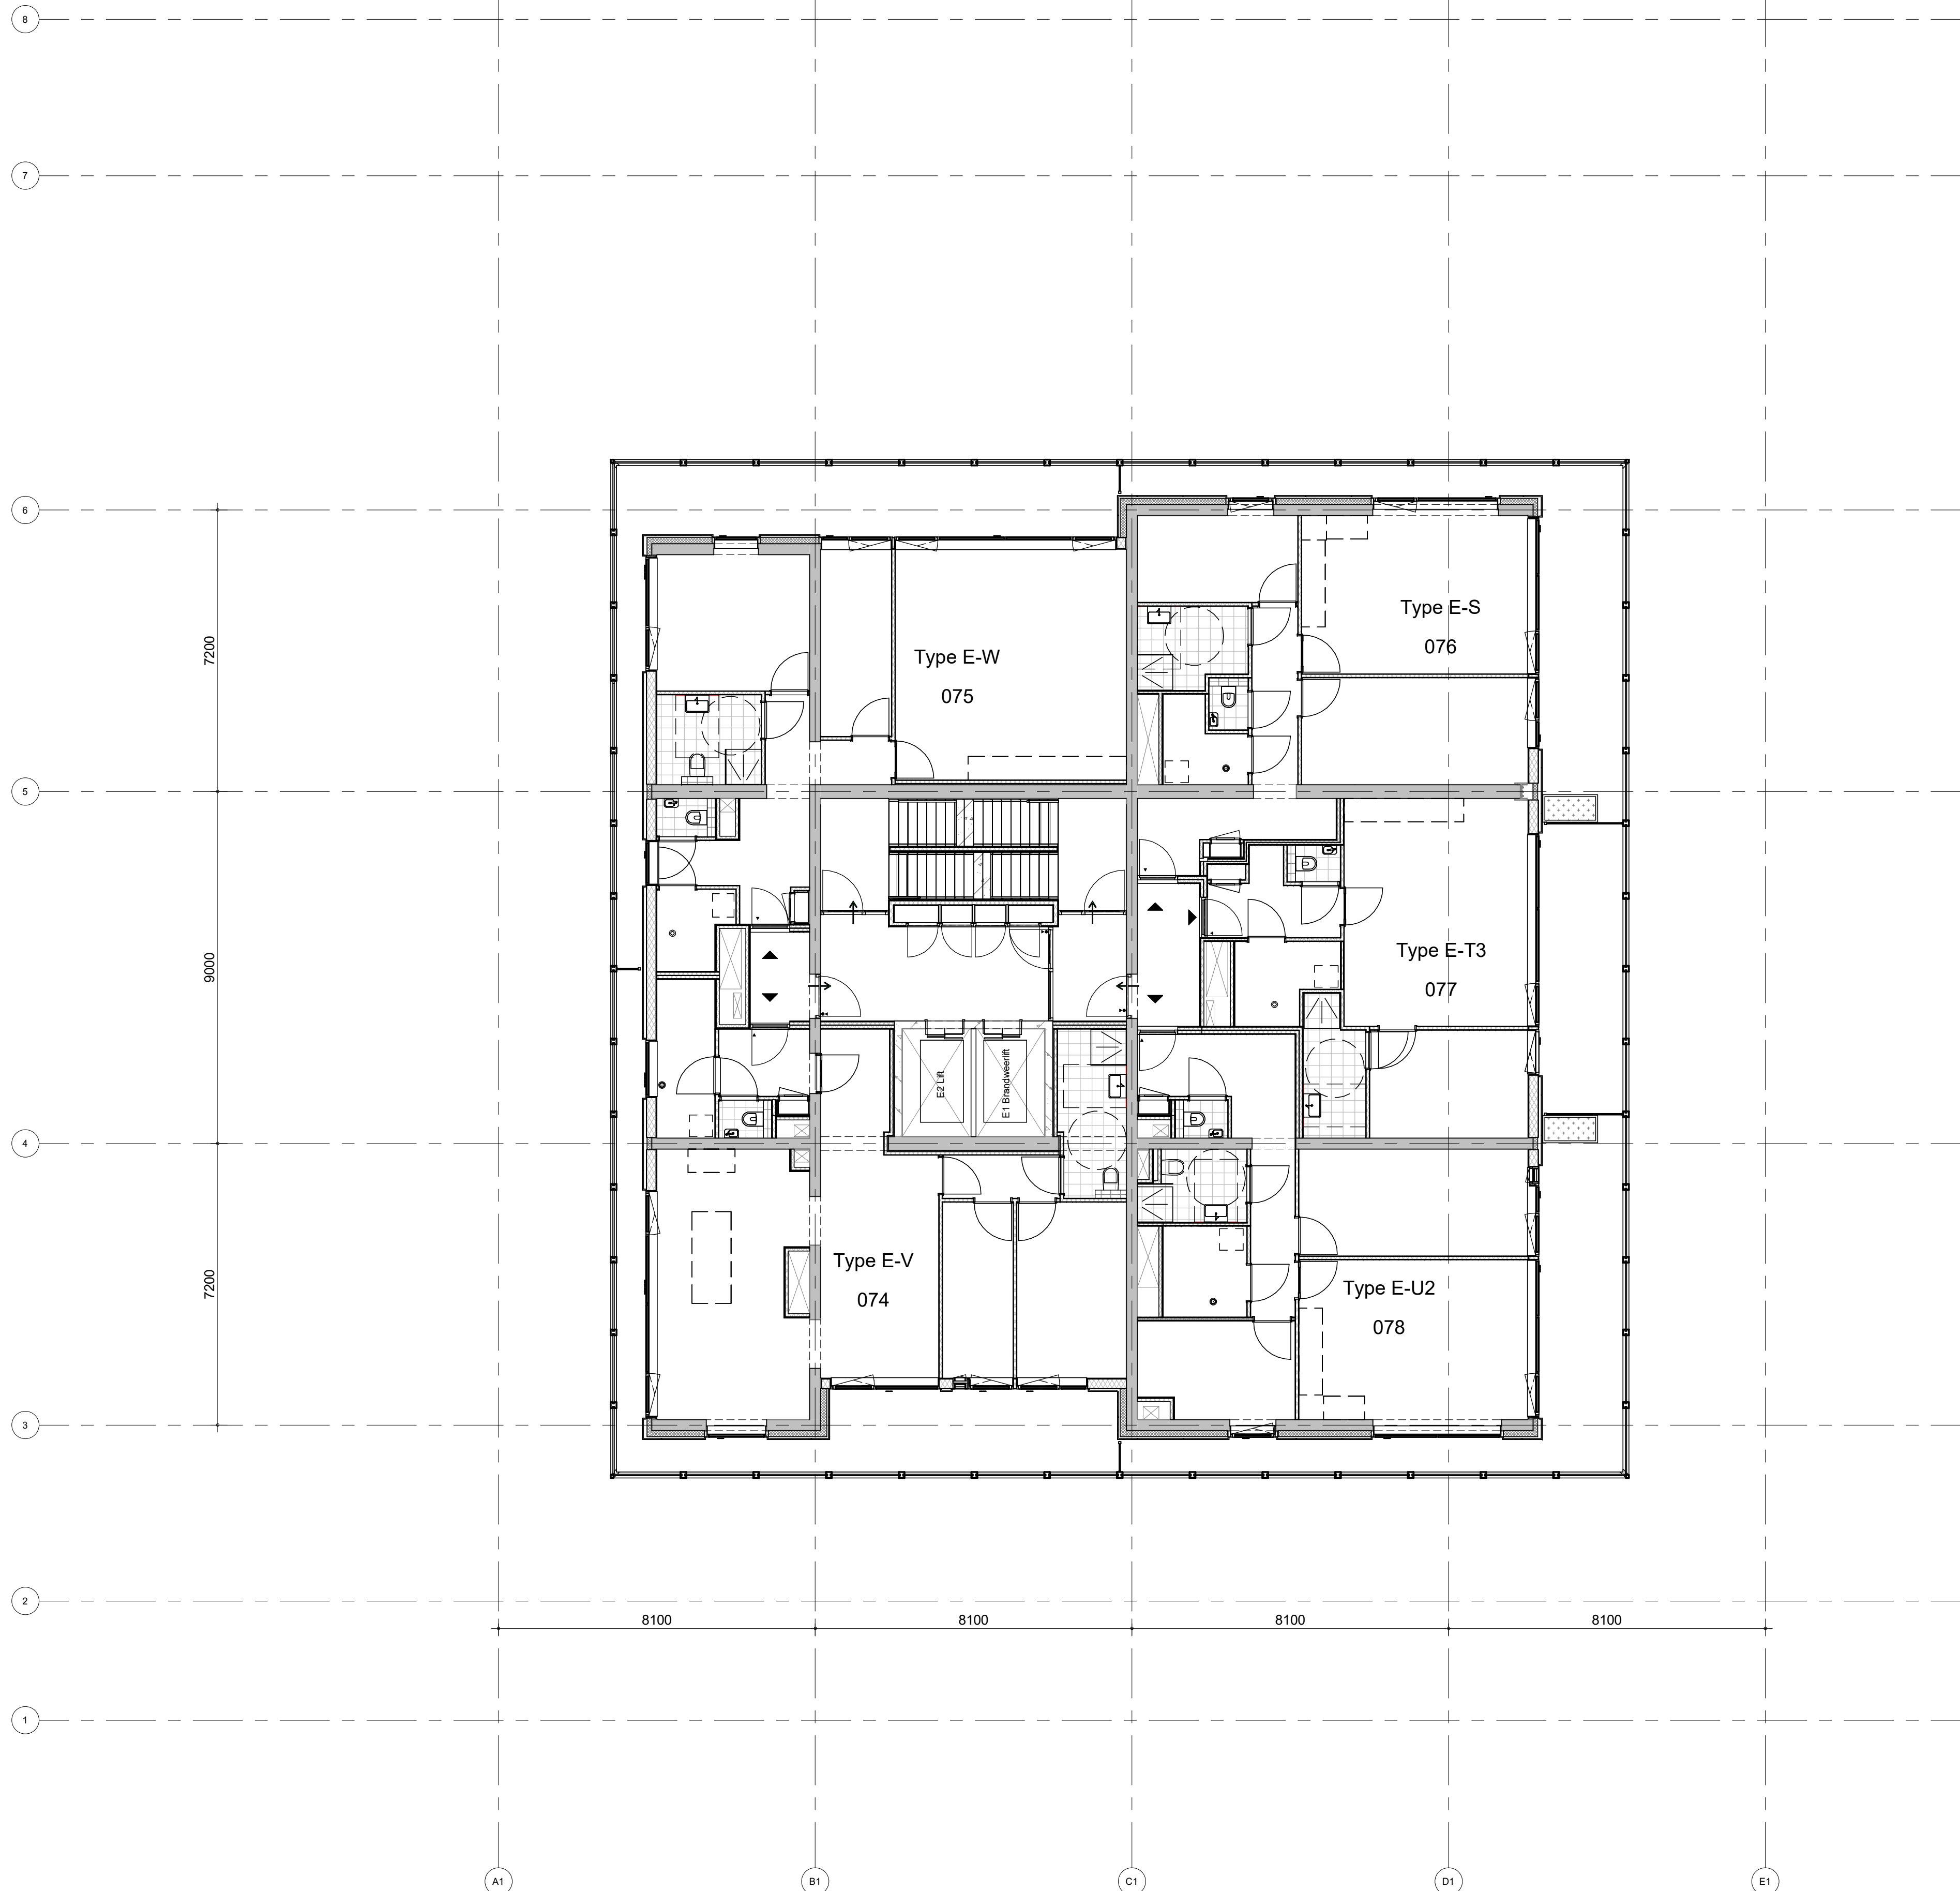

Bajeskwartier Amsterdam	project Bajeskwartier Amsterdam, gebouw The Ruby	getekend EWe	schaal 1:100
	omschrijving verkoop 10e verdieping overzicht	status definitief	datum 23-01-2024
	project nr 8665	tekening nr V-E-010	wijz.
			formaat: A1