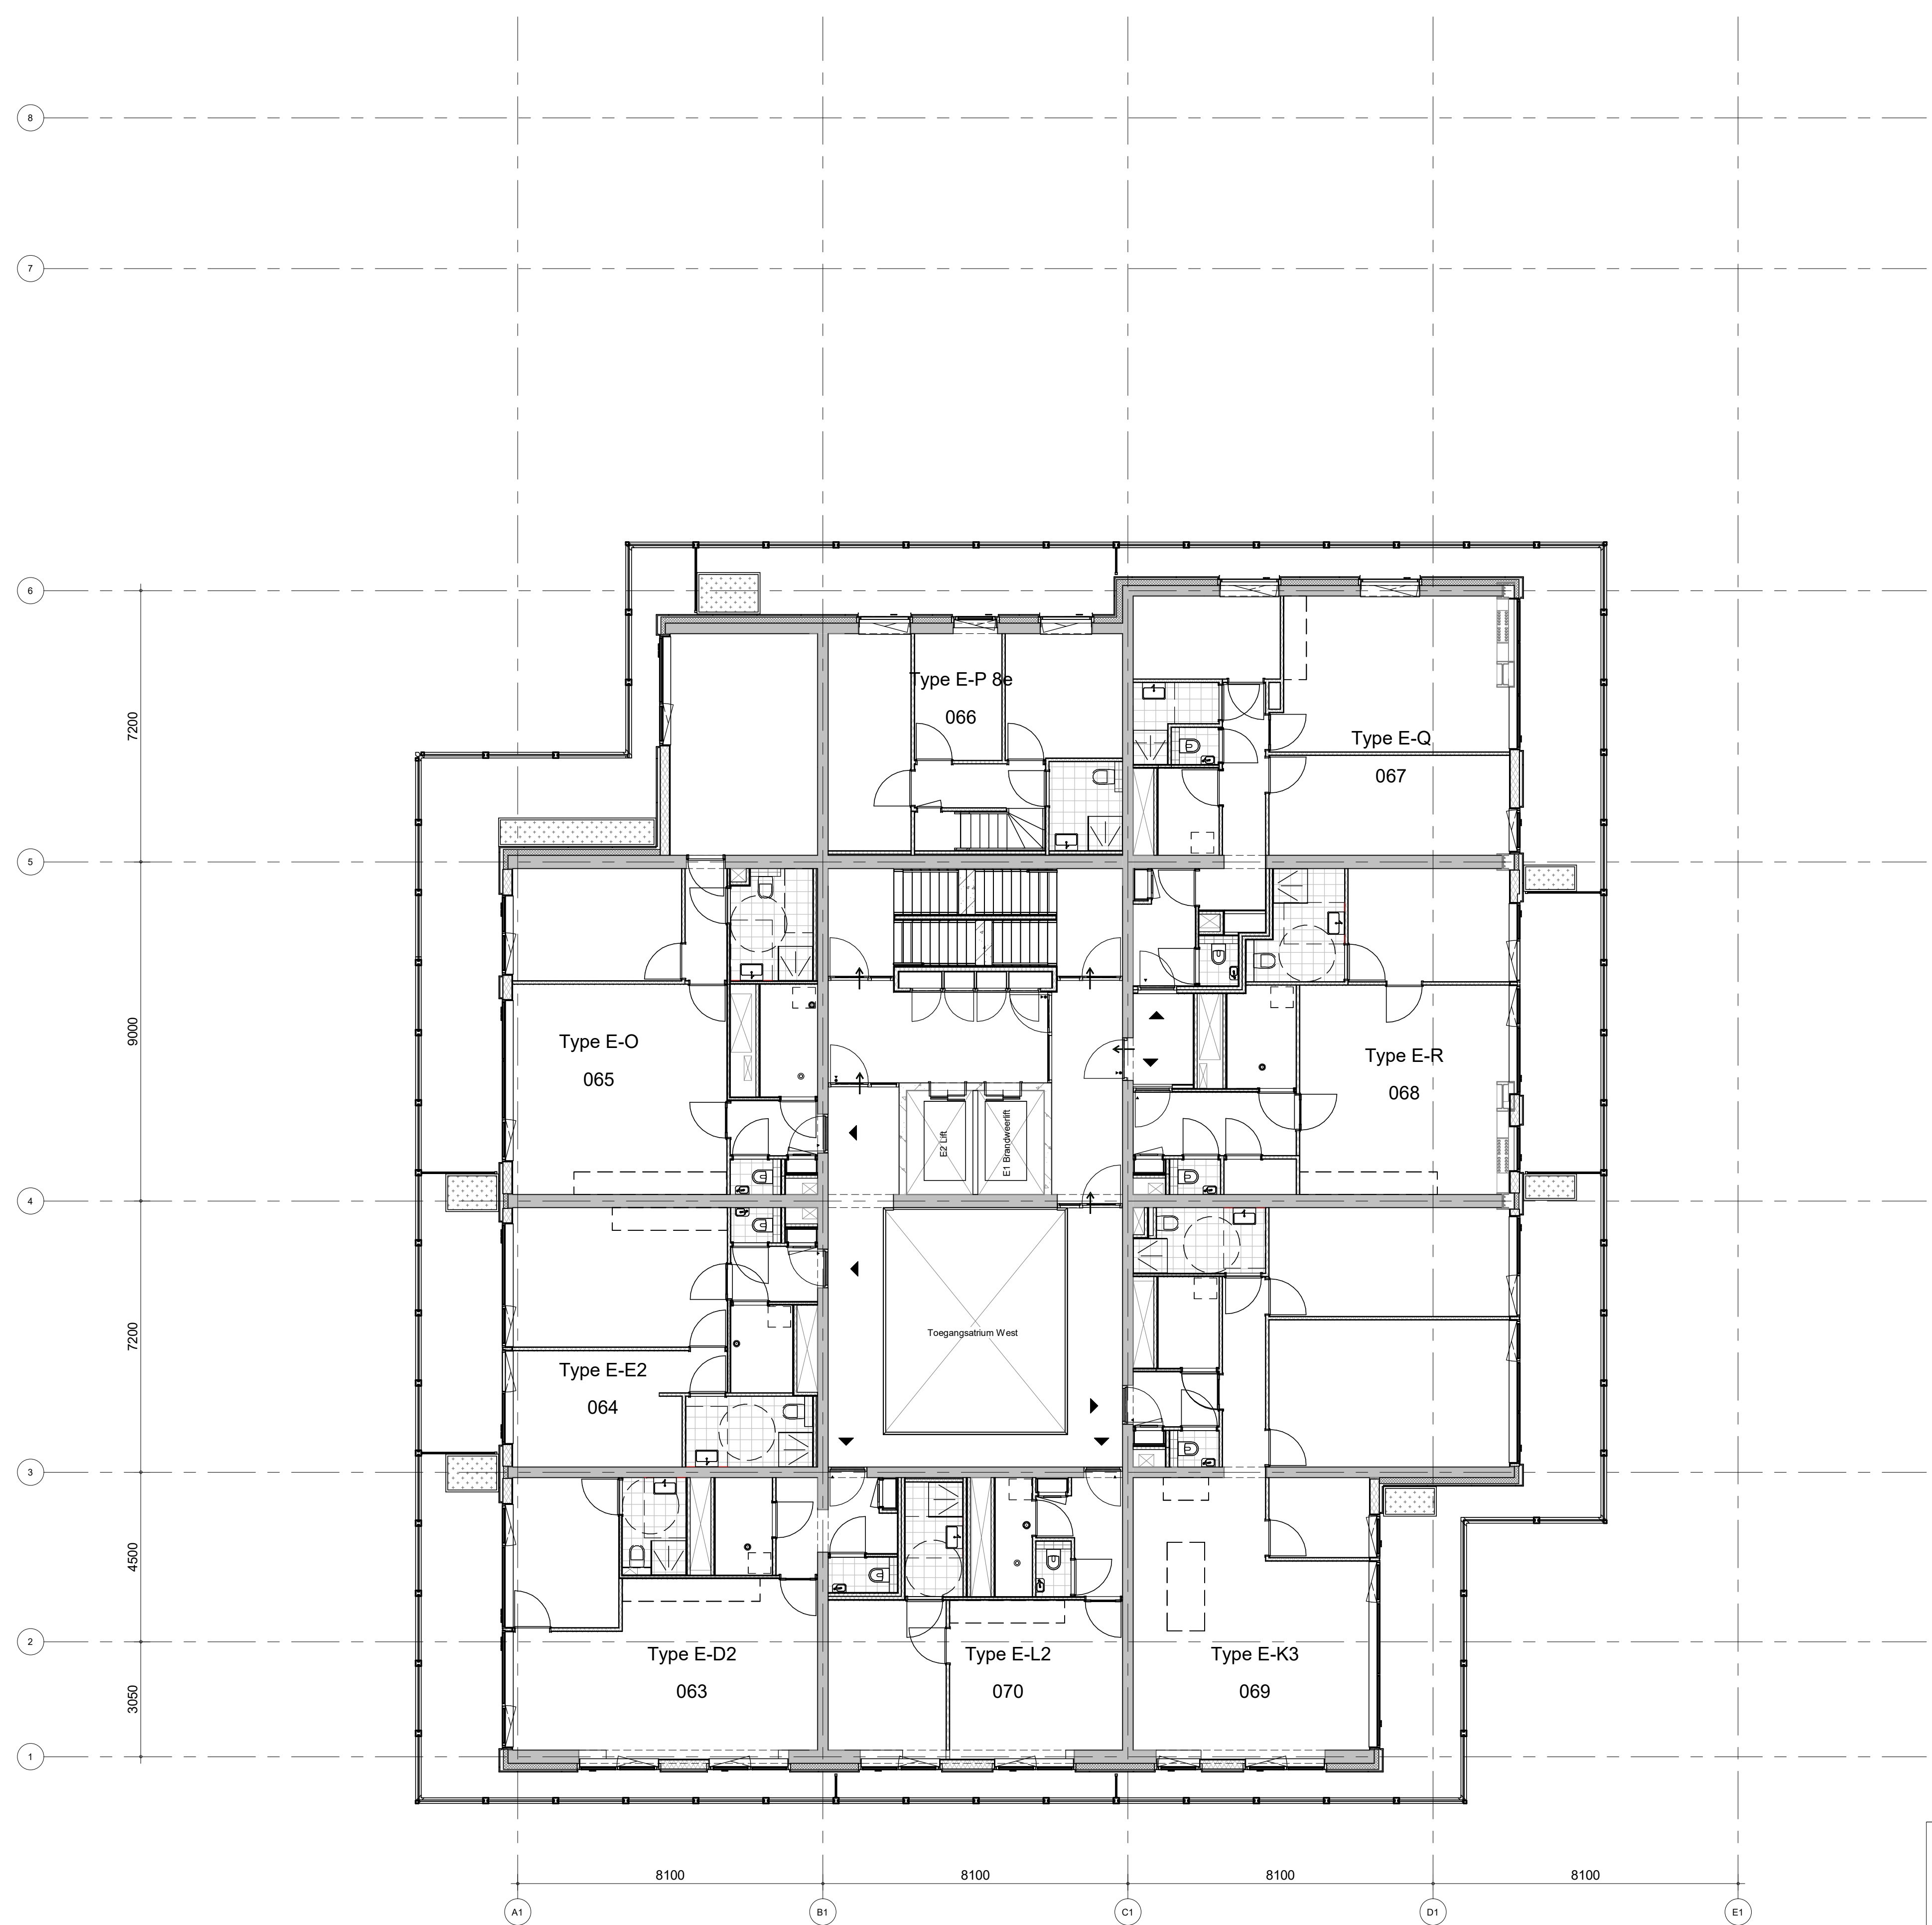

8  
7  
6  
5  
4  
3  
2  
1

7200  
9000  
7200  
4500  
3050

A1 8100 B1 8100 C1 8100 D1 8100 E1

<b>Bajeskwartier Amsterdam</b>	project	Bajeskwartier Amsterdam, gebouw The Ruby	getekend	EWe	schaal	1:100
	omschrijving	verkoop 7e verdieping overzicht	status	definitief	datum	23-01-2024
	project nr	8665	tekening nr	V-E-007	wijz.	
					formaat	A1