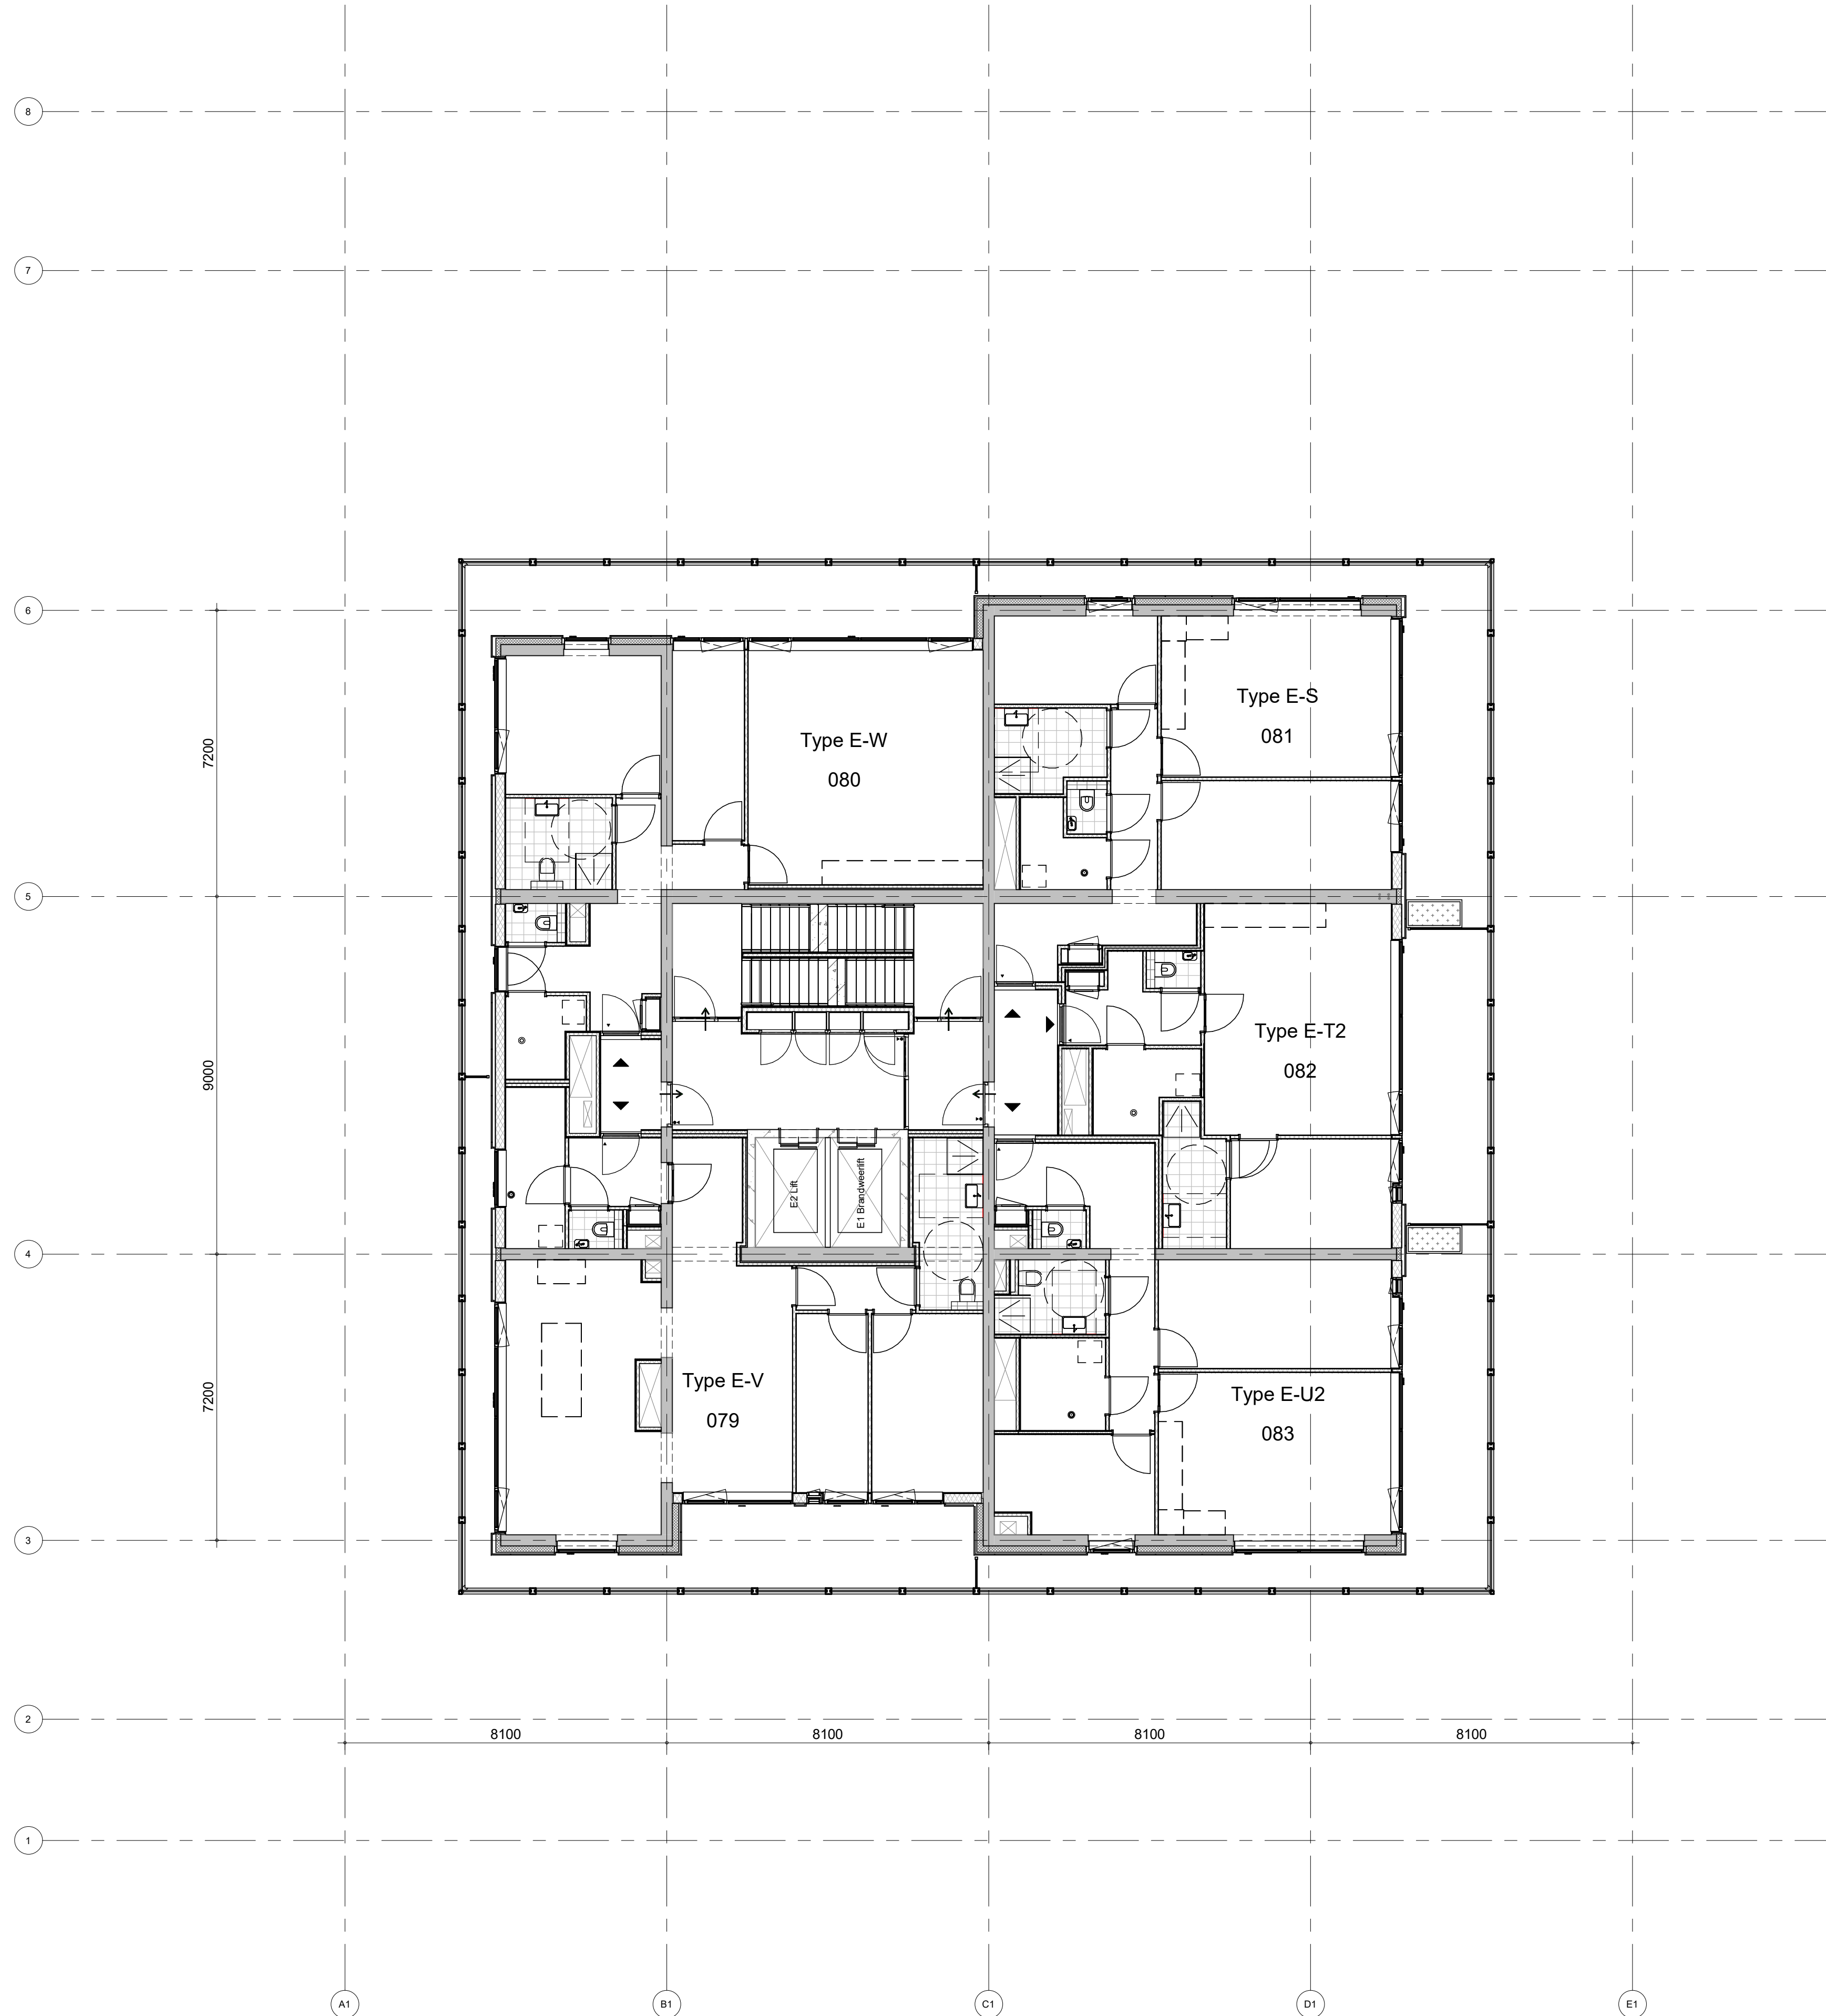

Bajeskwartier Amsterdam	project	Bajeskwartier Amsterdam, gebouw The Ruby	getekend	EWe	schaal	1:100
	omschrijving	verkoop	status	definitief	datum	23-01-2024
	tekening nr	8665	project nr	8665	wijz.	
	formaat: A1					

V-E-011