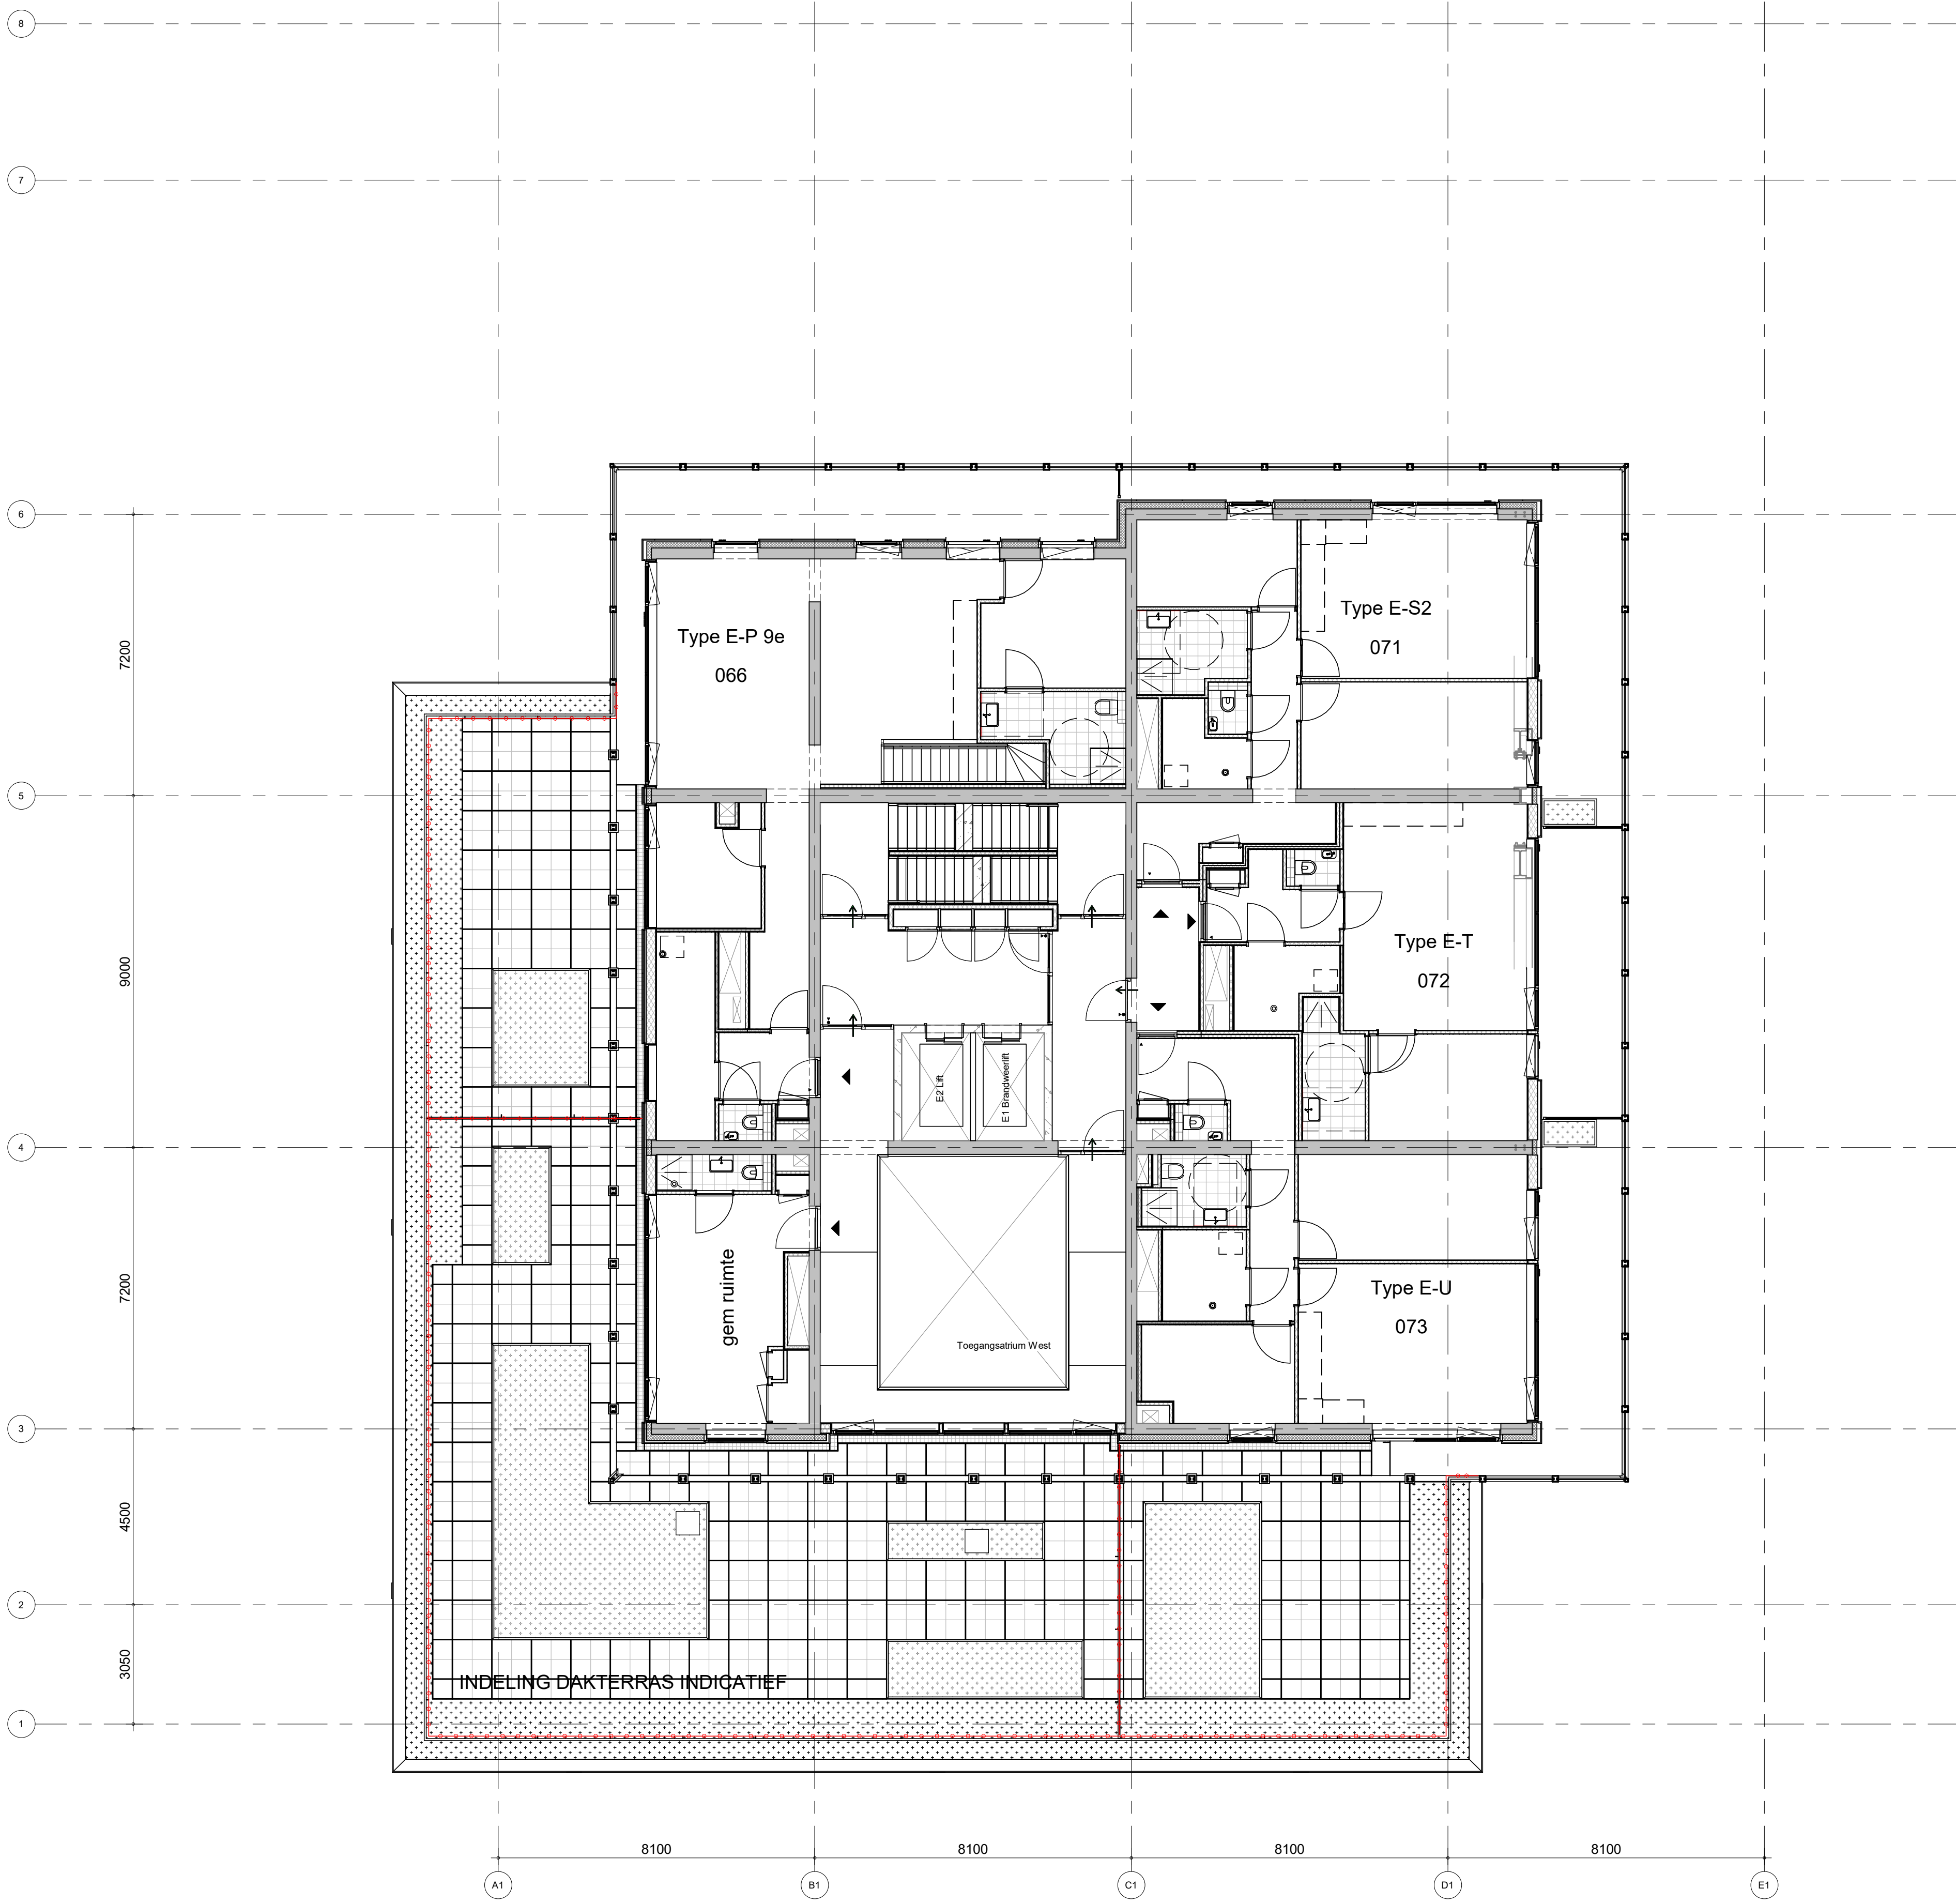

**Bajeskwartier
Amsterdam**

project
Bajeskwartier Amsterdam, gebouw The Ruby
omschrijving
verkoop
9e verdieping overzicht

getekend
EWe
status
definitief
project nr
8665
tekening nr
V-E-009
schaal
1:100
datum
23-01-2024
wijz.

formaat: A1