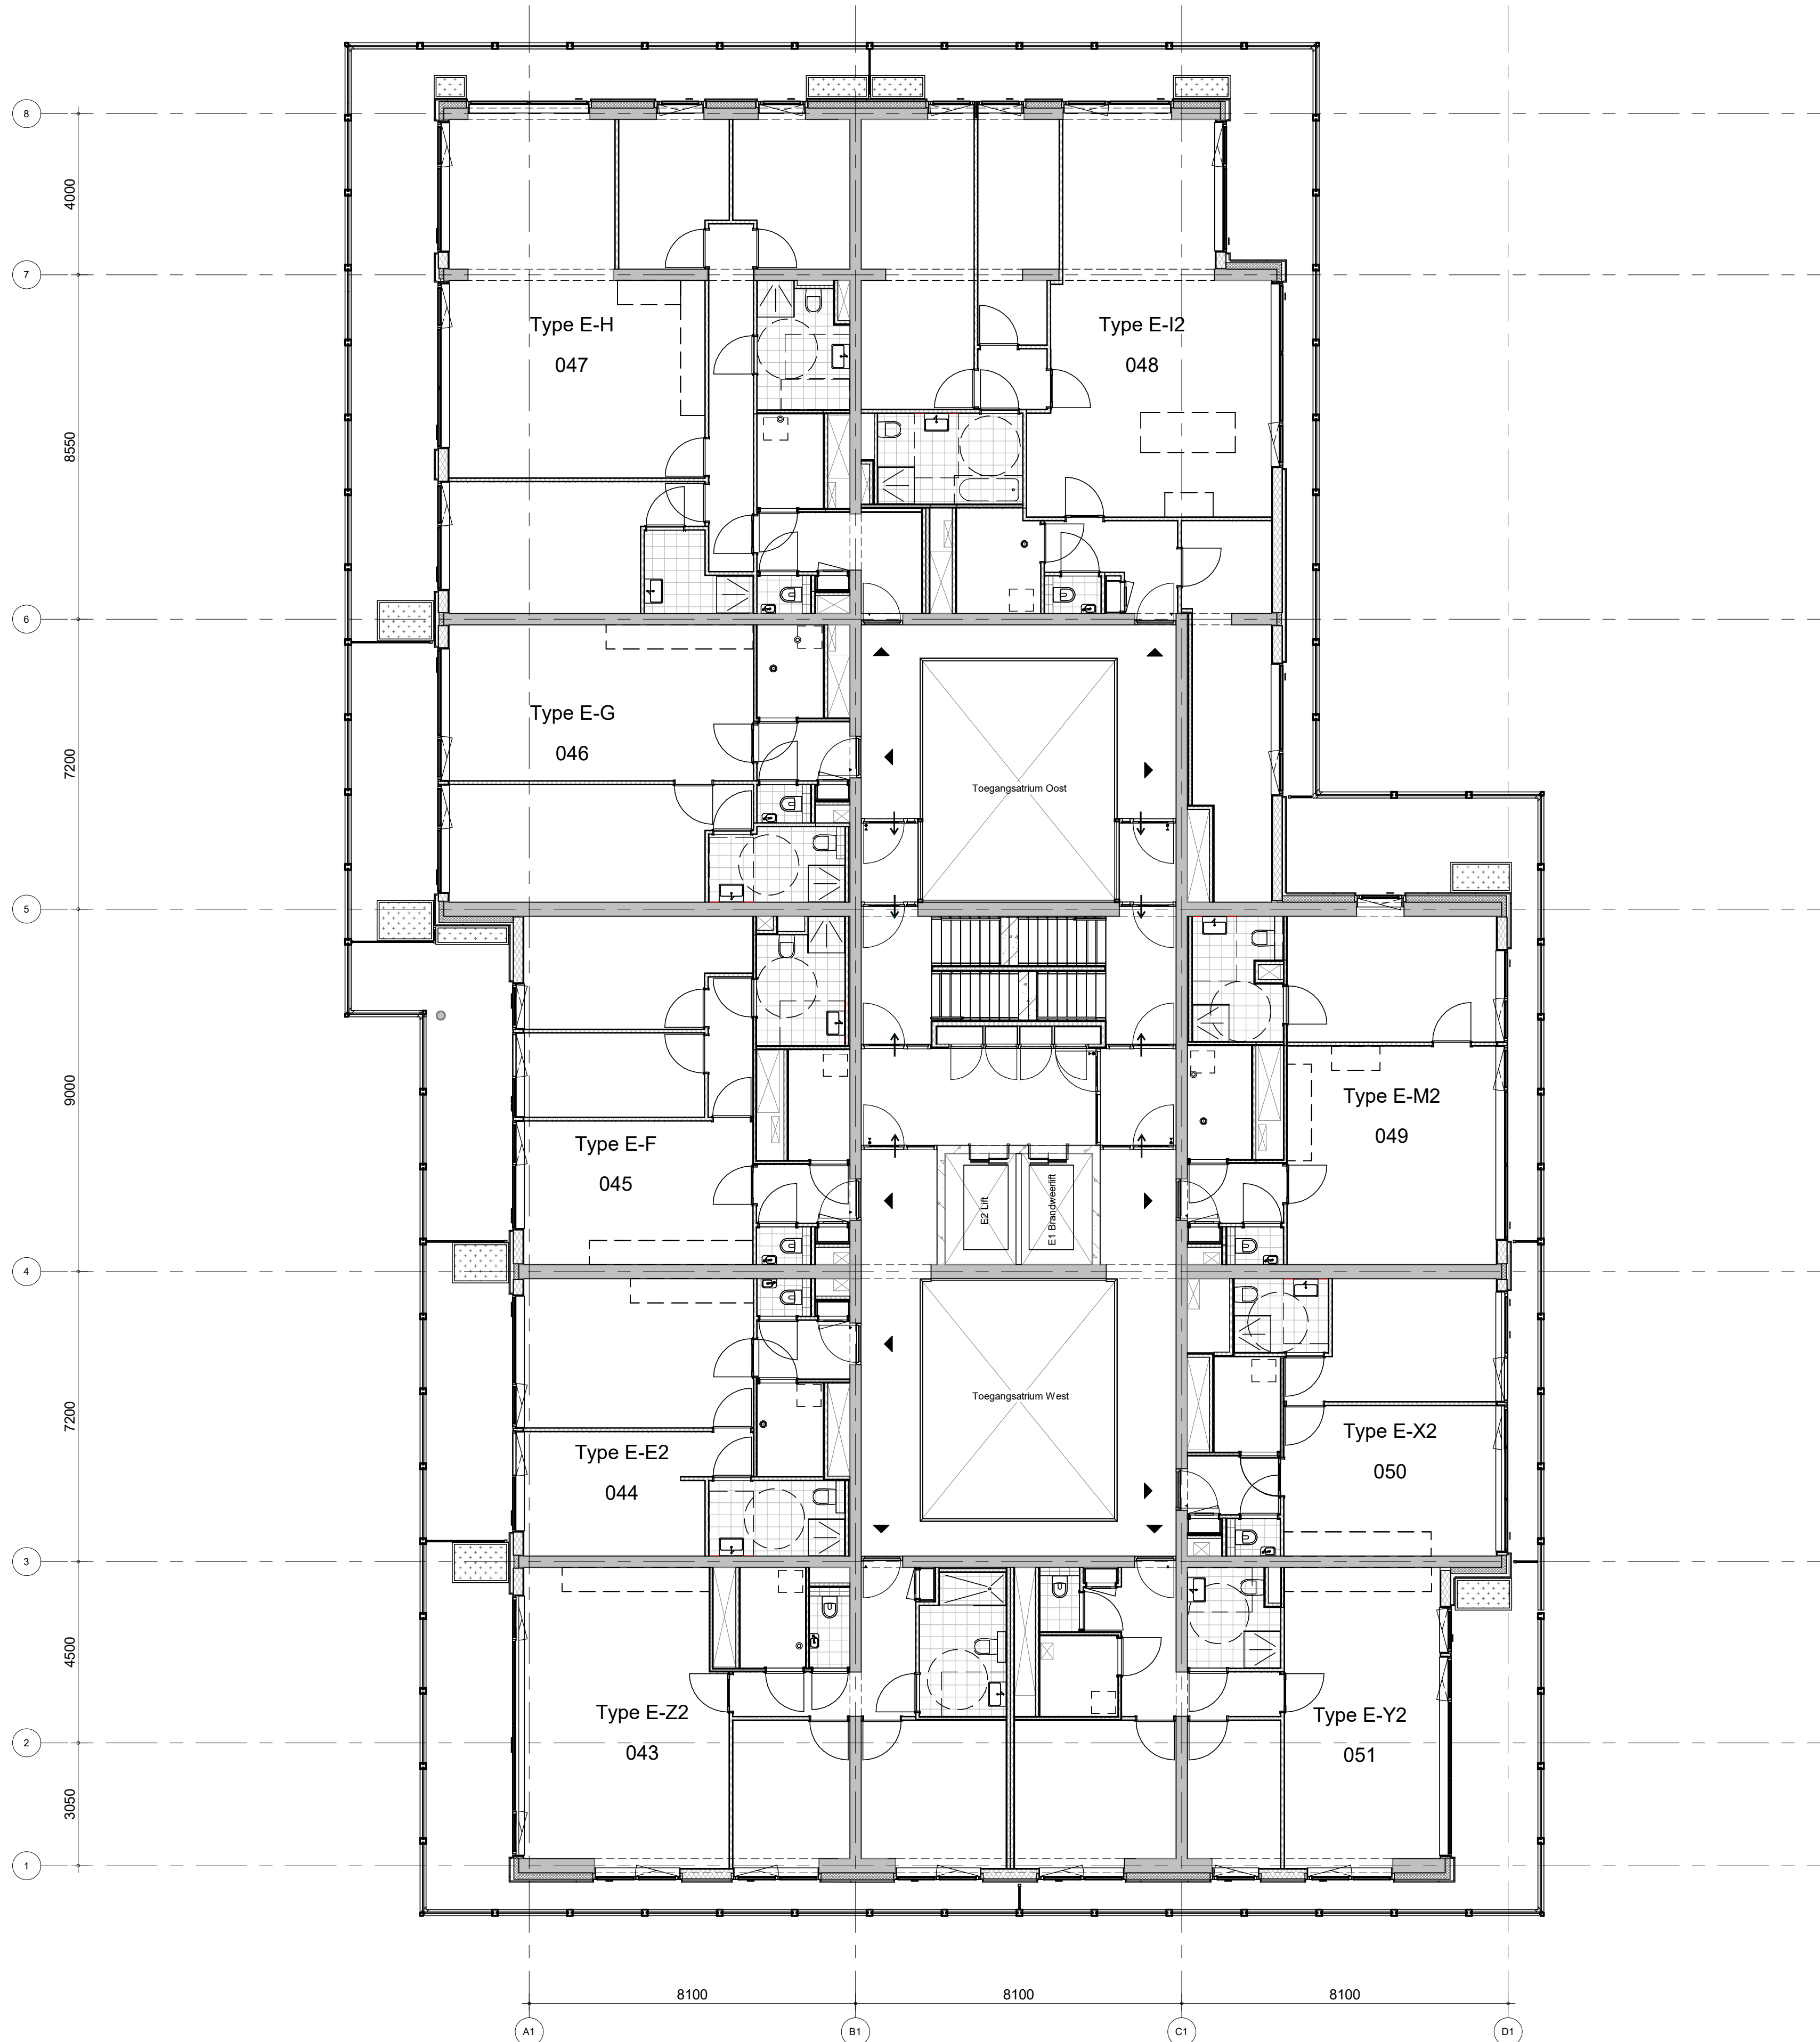

Bajeskwartier Amsterdam	project Bajeskwartier Amsterdam, gebouw The Ruby	getekend EWe	schaal 1:100
	omschrijving verkoop 5e verdieping overzicht	status definitief	datum 23-01-2024
	project nr 8665	tekening nr V-E-005	wijz.
			formaat: A1