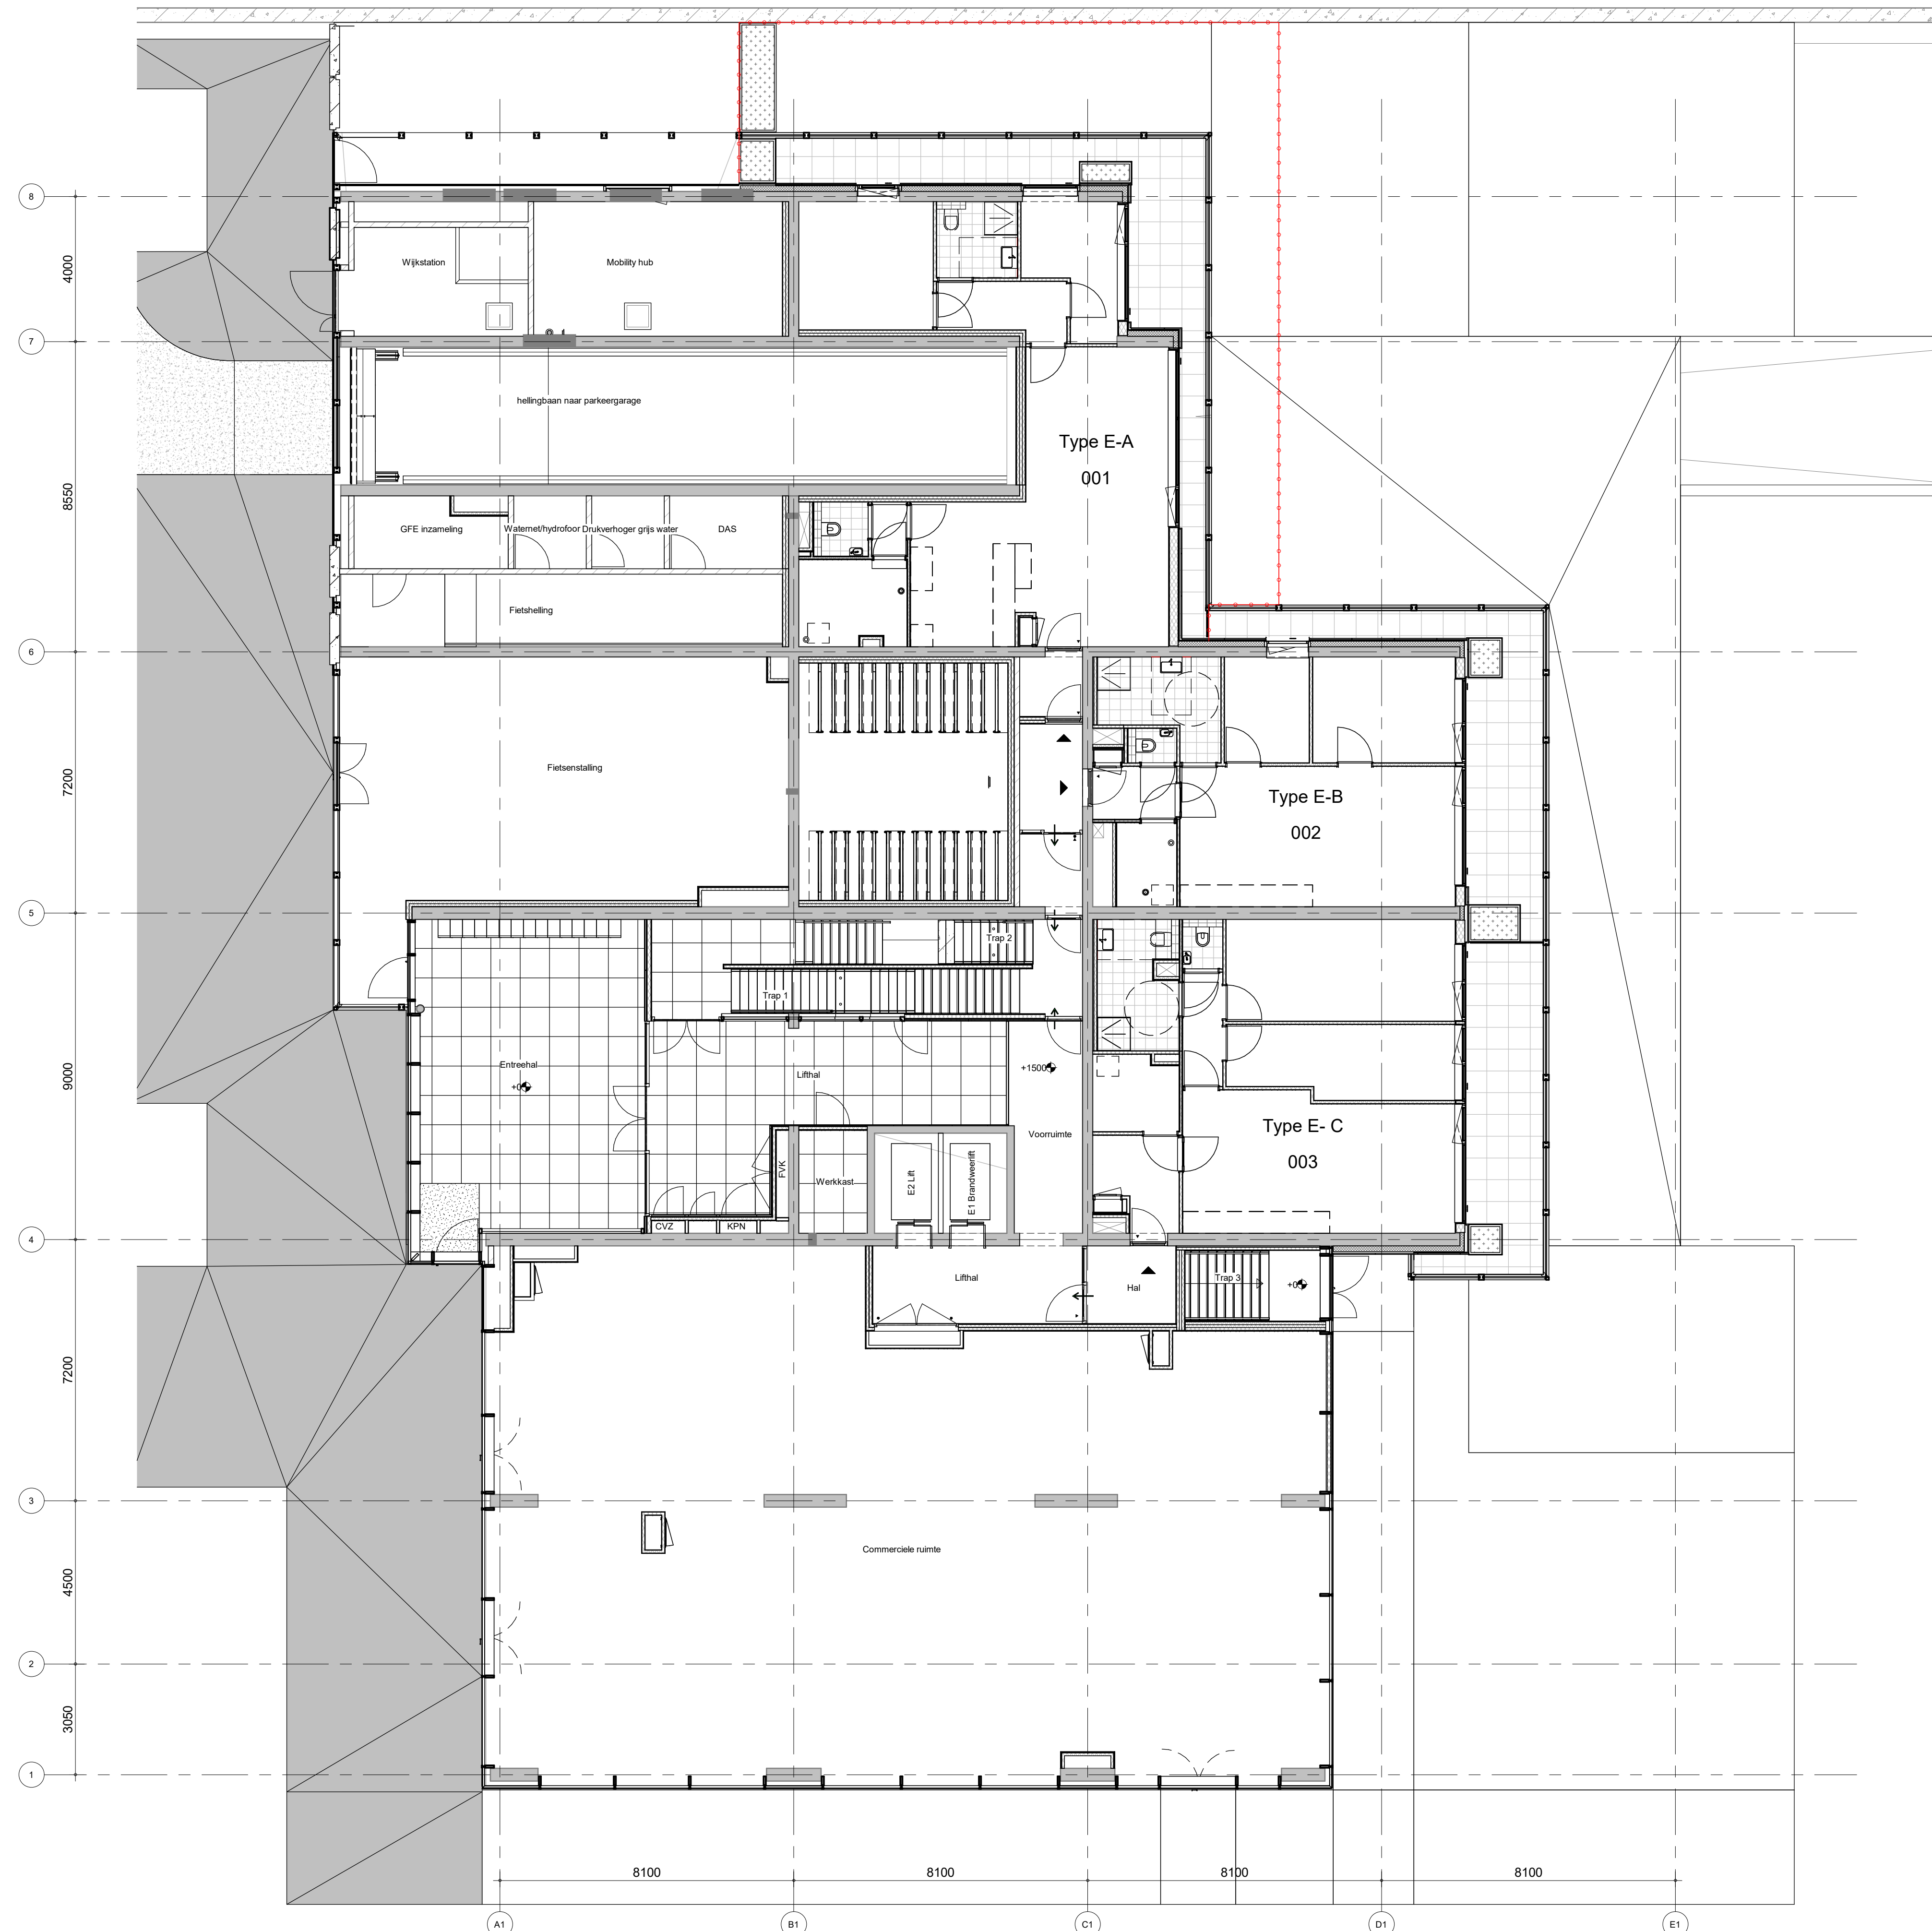

<b>Bajeskwartier Amsterdam</b>	project Bajeskwartier Amsterdam, gebouw The Ruby	getekend EWe	schaal 1:100
	omschrijving Verkoop kelder -2	status definitief	datum 23-01-2024
	project nr 8665	tekening nr <b>V-000 -2</b>	wijz.

formaat: A1

<b>Bajeskwartier Amsterdam</b>	project	Bajeskwartier Amsterdam, gebouw The Ruby	getekend	schaal
	status	Verkoop	EWe	1:100
	omschrijving	kelder -1	status	definitief
	tekening nr	8665	project nr	23-01-2024
			tekening nr	V-000 -1
				formaat: A1

<b>Bajeskwartier</b> <b>Amsterdam</b>	project	Bajeskwartier Amsterdam, gebouw The Ruby	getekend	EWe	schaal	1:100
	omschrijving	verkoop	status	definitief	datum	23-01-2024
	project nr	8665	tekening nr	V-00a	wijz.	
	formaat	A1				

<b>Bajeskwartier Amsterdam</b>	project Bajeskwartier Amsterdam, gebouw The Ruby	getekend EWe	schaal 1:100
	omschrijving verkoop 000a mezzanine overzicht	status definitief	datum 23-01-2024
	project nr 8665 tekening nr <b>V-000a</b>	wijz.	formaat: A1