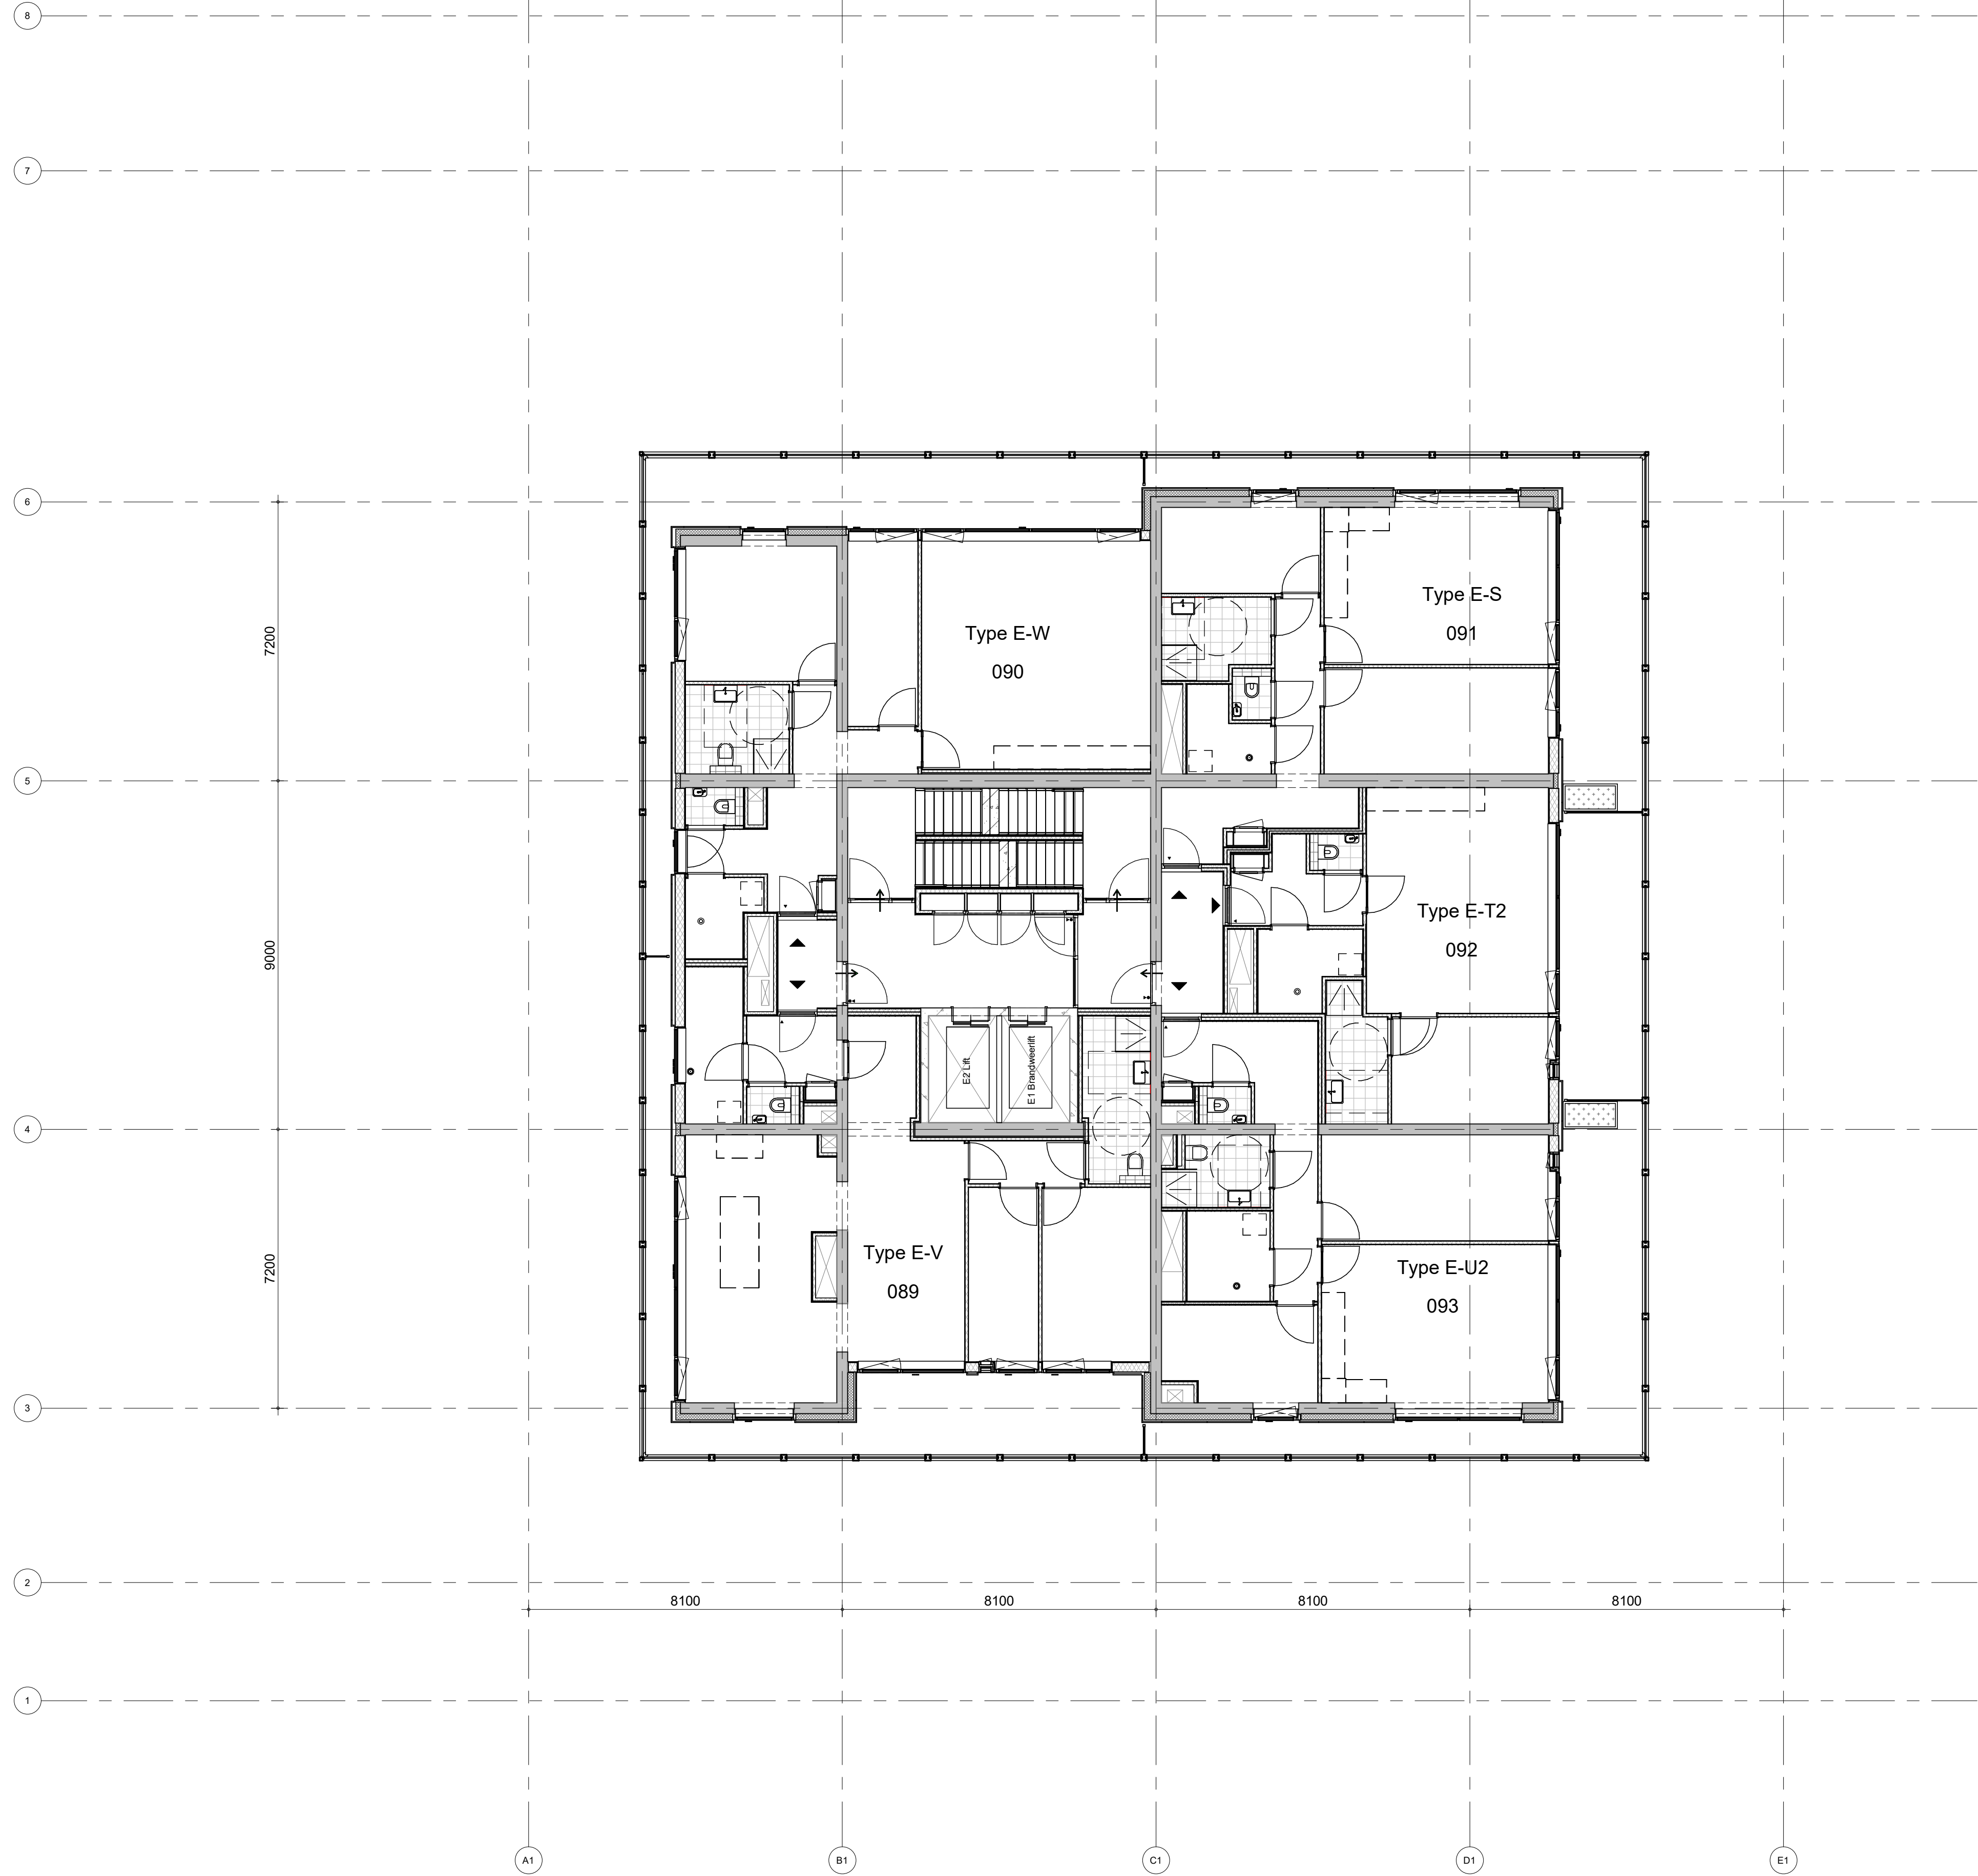

**Bajeskwartier
Amsterdam**

project
Bajeskwartier Amsterdam, gebouw The Ruby
omschrijving
verkoop
13e verdieping overzicht

getekend
EWe
status
definitief
project nr
8665
tekening nr
V-E-013
schaal
1:100
datum
23-01-2024
wijz.

formaat: A1