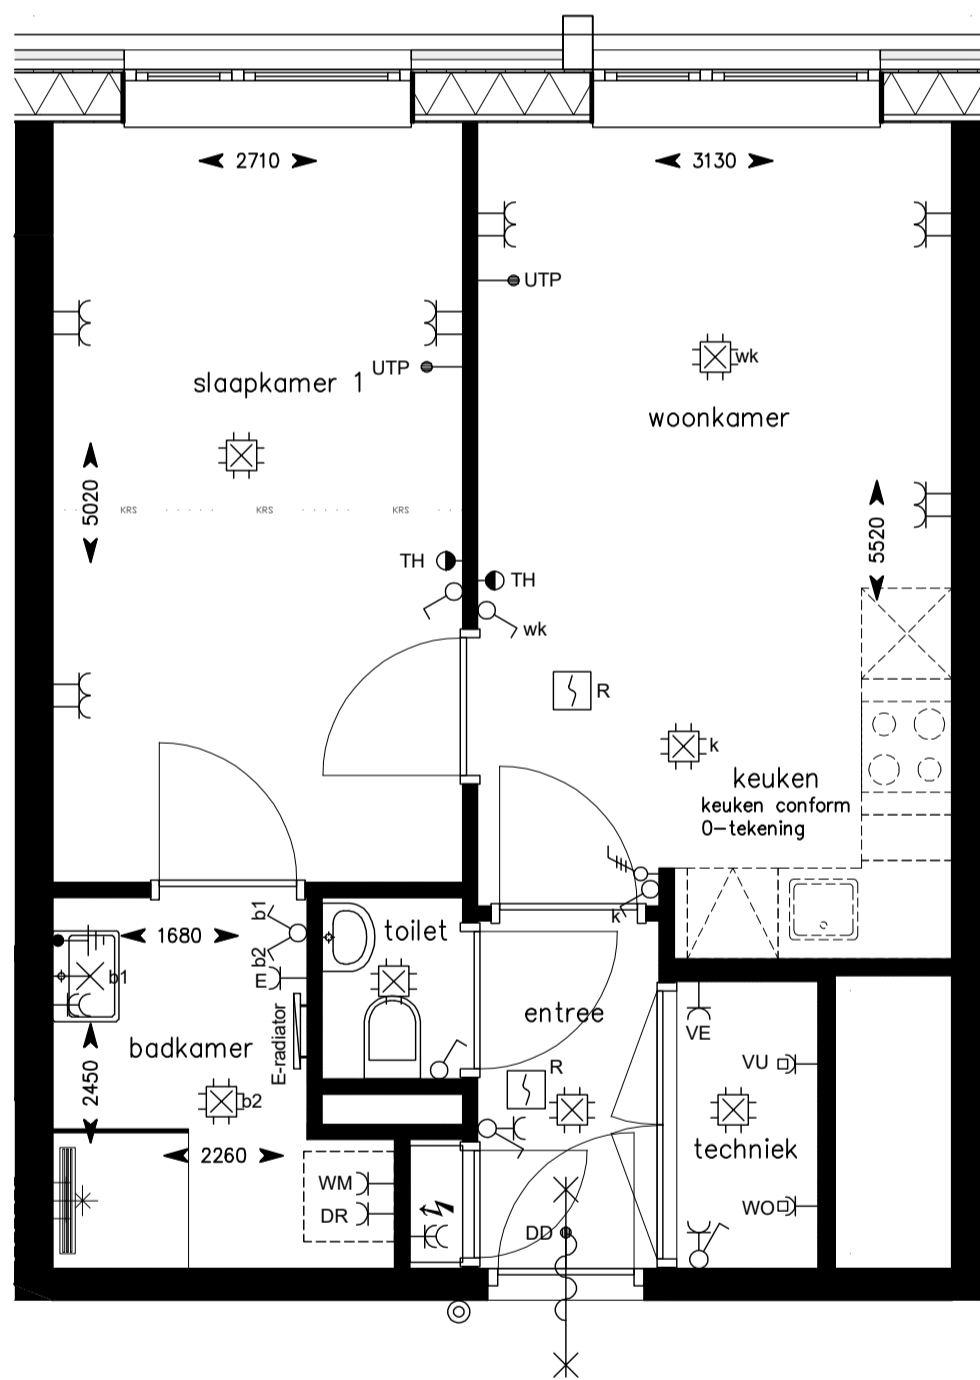

Algemeen:
 Alle ruimten zijn voorzien van vloerverwarming, behoudens:
 de ruimte: techniek
 de meterkast
 onder de douchehoek
 onder de keuken
 onder het bad (indien van toepassing)
 de berging

Onderstaande gevels alleen tbv positie woning
 (voor gevels zie grote geveltekening)

 HOLLANDSE
 MEESTERS
Amstelveen

project : Hollandse Meesters, Amstelveen
 omschrijving : Locatie 6e verdieping
 Type: MK40 - Gold
 formaat-schaal : A2 - 1:50
 datum : 9-5-2023
 gewijzigd :

tek nr :

BNR-249