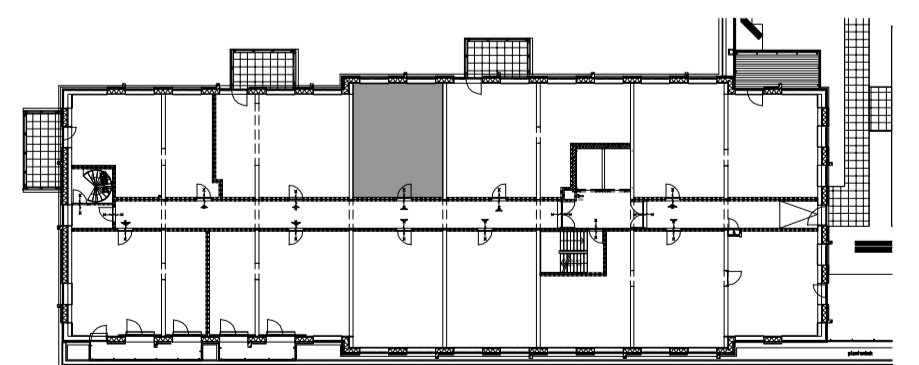

Algemeen:
 Alle ruimten zijn voorzien van vloerverwarming, behoudens:
 de ruimte: techniek
 de meterkast
 onder de douchehoek
 onder de keuken
 onder het bad (indien van toepassing)
 de berging

Onderstaande gevels alleen tbv positie woning
 (voor gevels zie grote geveltekening)

 HOLLANDSE
 MEESTERS
Amstelveen

project : Hollandse Meesters, Amstelveen
 omschrijving : Locatie 6e verdieping
 Type: MK40 - Gold
 formaat-schaal : A2 - 1:50
 datum : 9-5-2023
 gewijzigd :

tek nr :

BNR-249