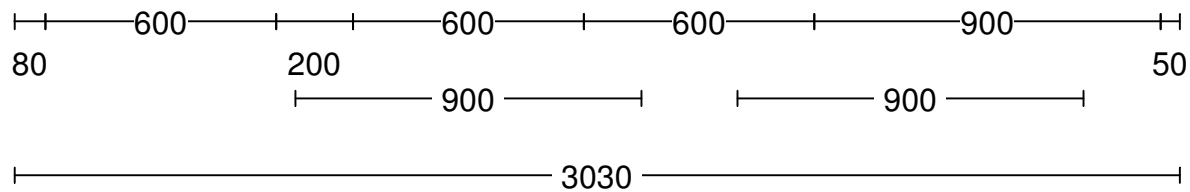

DEZE TEKENING IS NIET BINDEND

Client: AM
Ontwerp: x Stadswerven Blok A3 - Type A2 Leicht
Verkoper: Asto Rotterdam
Datum: 30/3/23

Merk: Leicht v. 242
Model: ceres
Greep: platina
Schaal: Beeldvullend

Kleuren zijn indicatief
en dus niet bindend.