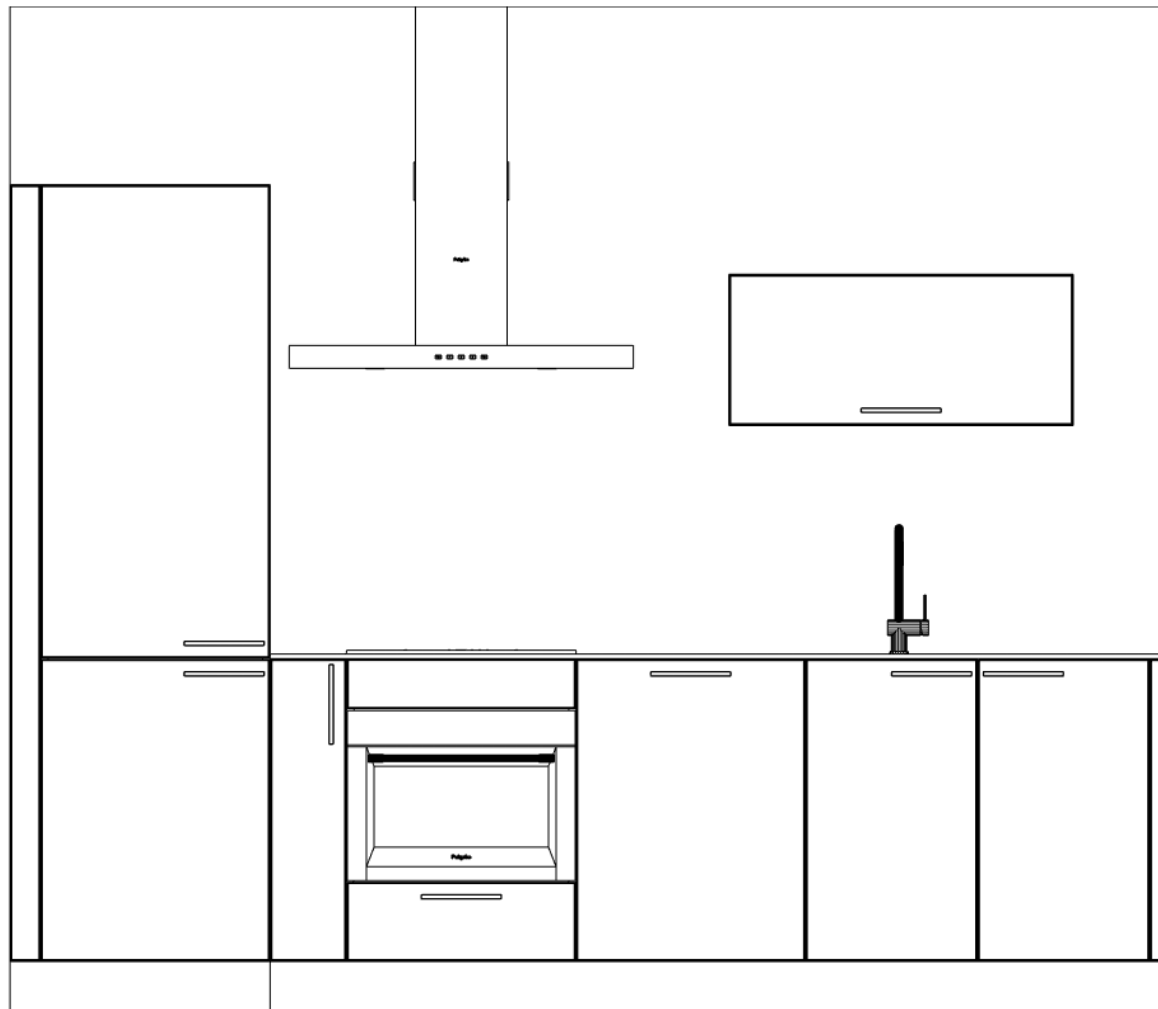

DEZE TEKENING IS NIET BINDEND

Client: AM
Ontwerp: x Stadswerven Blok A3 - Type A2 Leicht
Verkoper: Asto Rotterdam
Datum: 30/3/23

Merk: Leicht v. 242
Model: ceres
Greep: platina
Schaal: Beeldvullend

Kleuren zijn indicatief
en dus niet bindend.