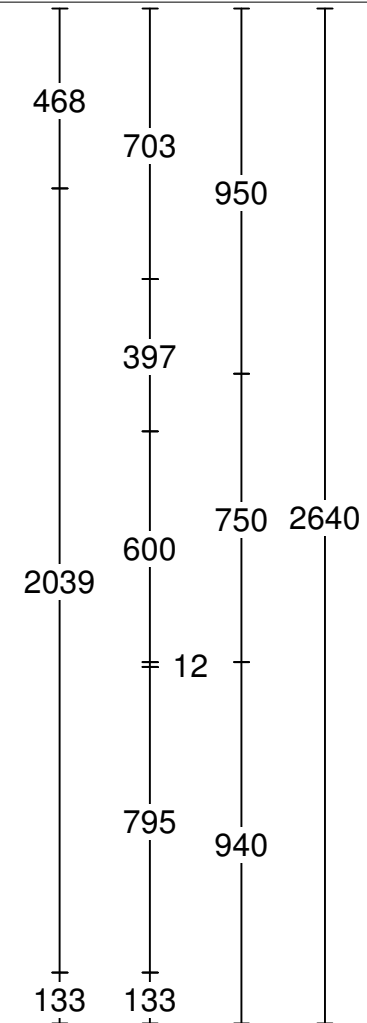

DEZE TEKENING IS NIET BINDEND

Client: AM
Ontwerp: x Stadswerven Blok A3 - Type A2 Leicht
Verkoper: Asto Rotterdam
Datum: 30/3/23

Merk: Leicht v. 242
Model: ceres
Greep: platina
Schaal: Beeldvullend

Kleuren zijn indicatief
en dus niet bindend.