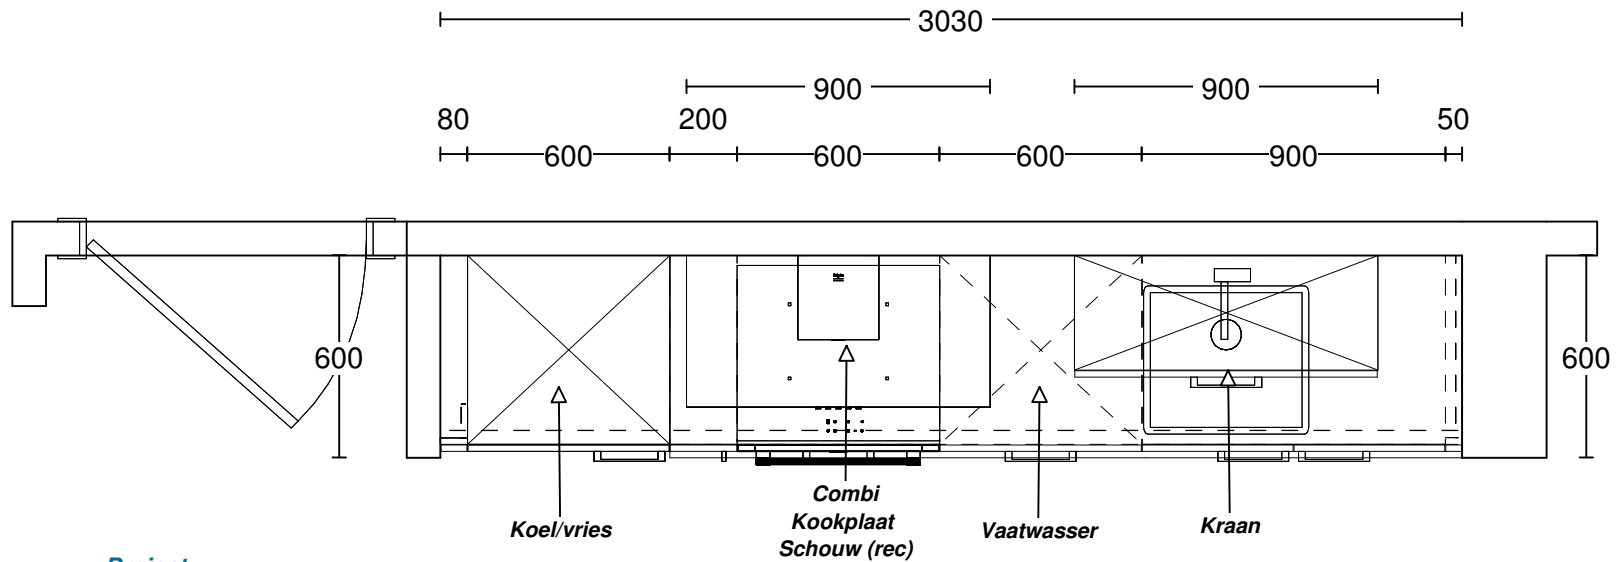

Project:
Stadswerven Blok A3
te Dordrecht

Type: A2
Bwnr: 26-37-48-59

DEZE TEKENING IS NIET BINDEND

Client: AM
Ontwerp: x Stadswerven Blok A3 - Type A2 Leicht
Verkoper: Asto Rotterdam
Datum: 30/3/23

Merk: Leicht v. 242
Model: ceres
Greep: platina
Schaal: Beeldvullend

Kleuren zijn indicatief
en dus niet bindend.