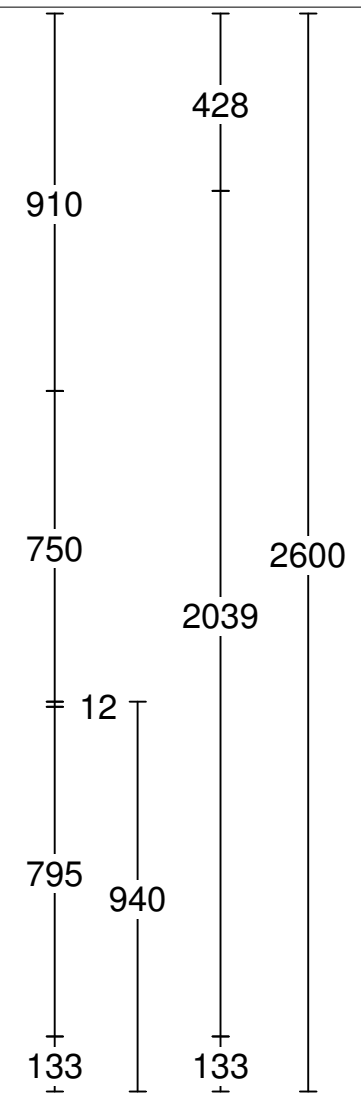

DEZE TEKENING IS NIET BINDEND	Client:	AM	Merk:	Leicht v. 242	Kleuren zijn indicatief en dus niet bindend.
	Ontwerp:	x Stadswerven Blok A3 - Type D1s Leicht	Model:	ceres	
	Verkoper:	Asto Rotterdam	Greep:	carbongrijs	
	Datum:	30/3/23	Schaal:	Beeldvullend