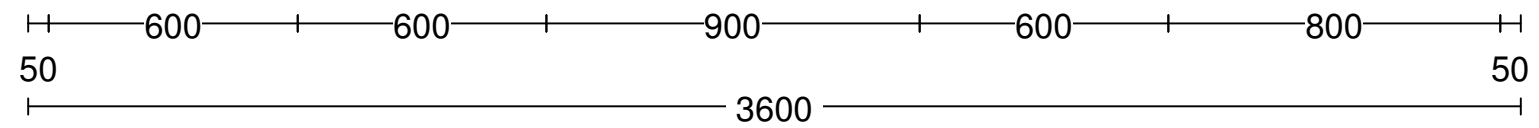

DEZE TEKENING IS NIET BINDEND	Client:	AM	Merk:	Leicht v. 242	Kleuren zijn indicatief en dus niet bindend.
	Ontwerp:	x Stadswerven Blok A3 - Type D1s Leicht	Model:	ceres	
	Verkoper:	Asto Rotterdam	Greep:	carbongrijs	
	Datum:	30/3/23	Schaal:	Beeldvullend