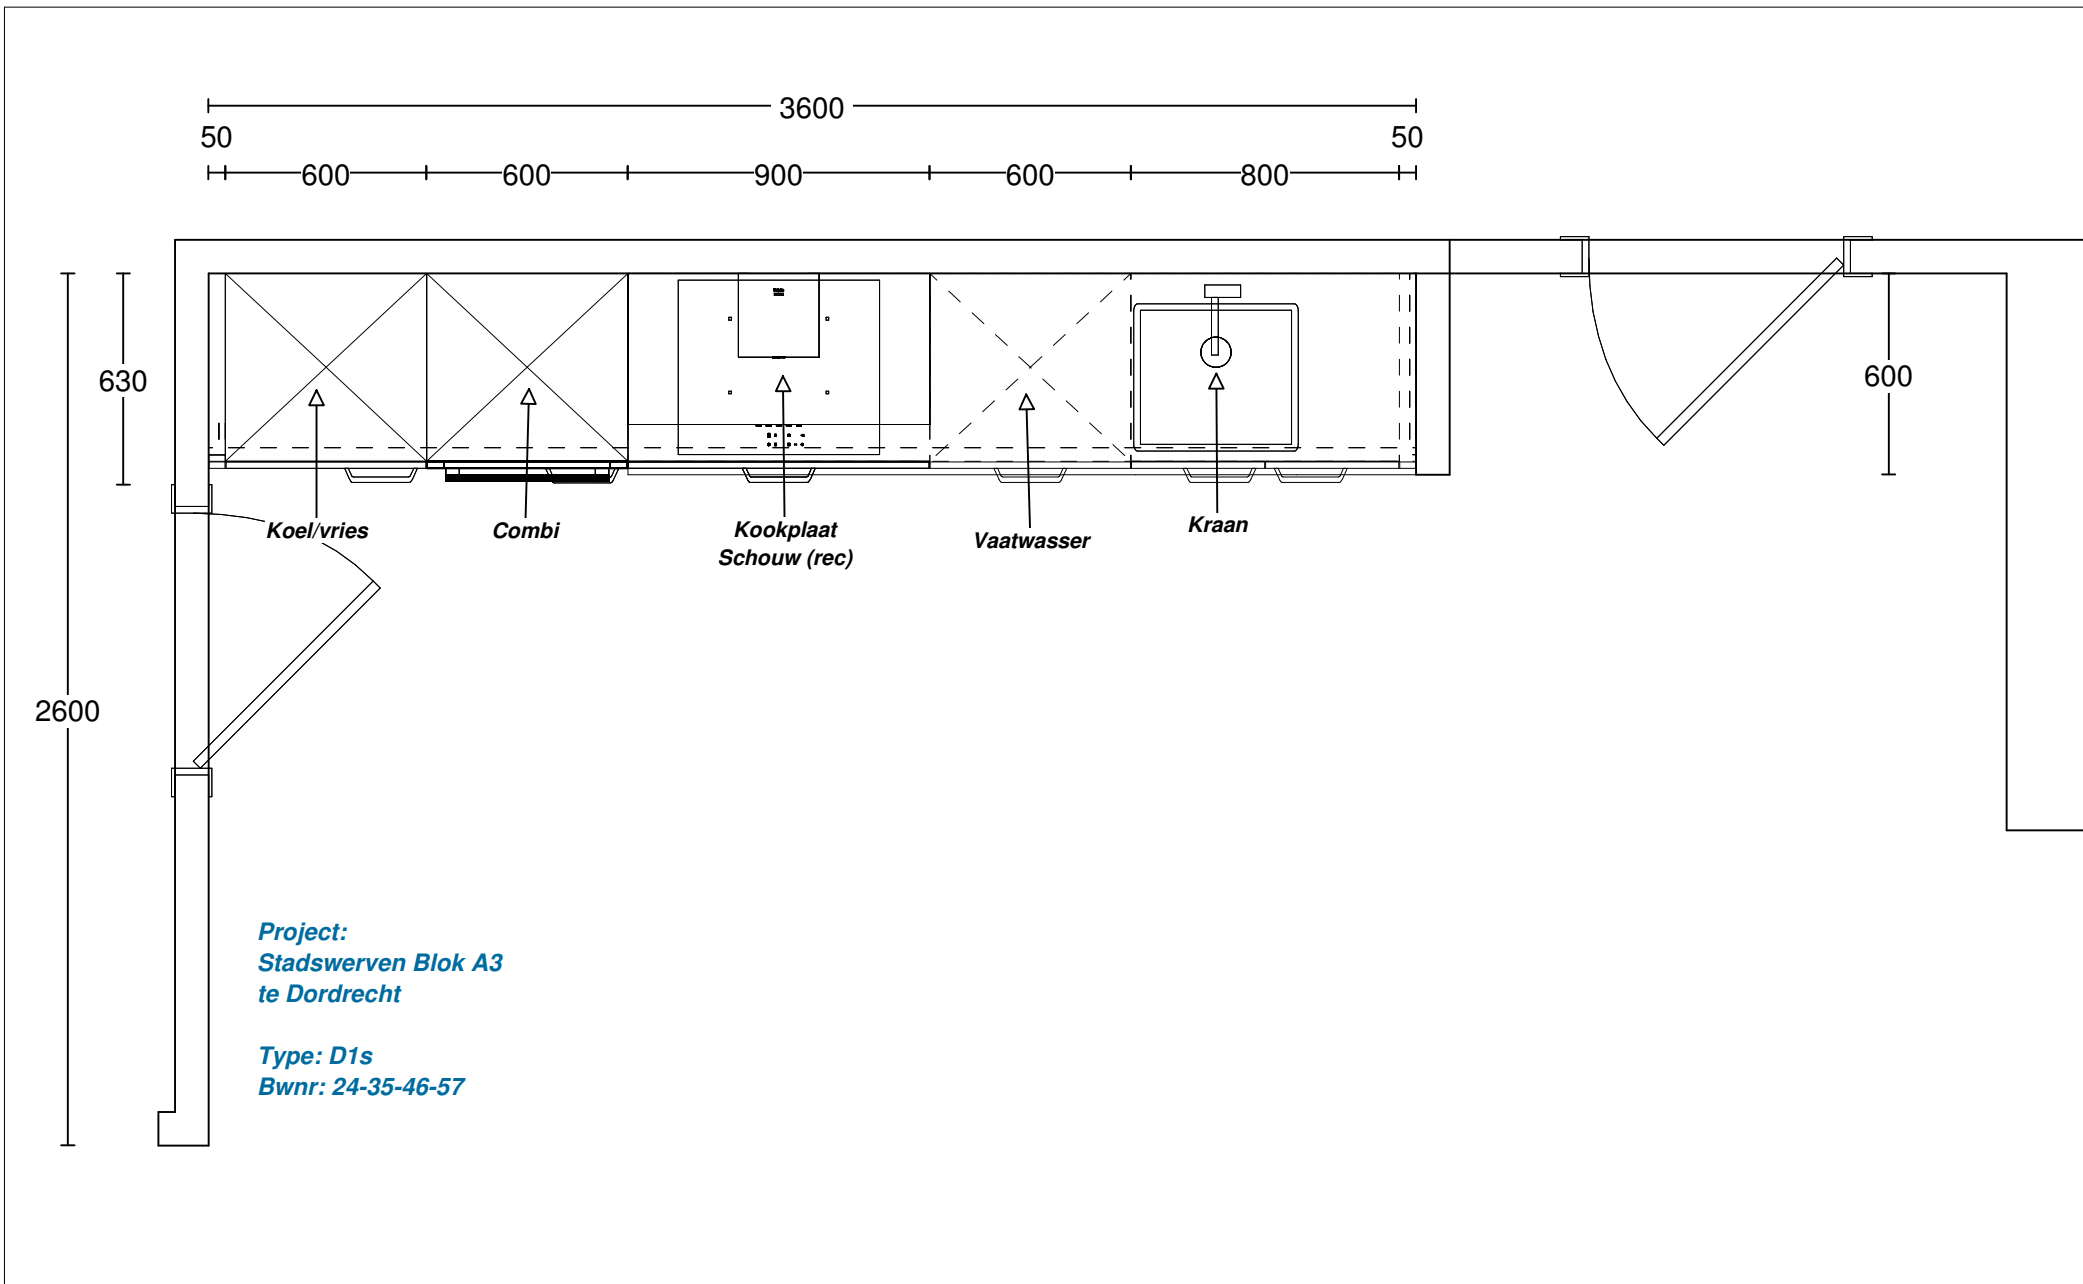

DEZE TEKENING IS NIET BINDEND	Client:	AM	Merk:	Leicht v. 242	Kleuren zijn indicatief en dus niet bindend.
	Ontwerp:	x Stadswerven Blok A3 - Type D1s Leicht	Model:	ceres	
	Verkoper:	Asto Rotterdam	Greep:	carbongrijs	
	Datum:	30/3/23	Schaal:	Beeldvullend