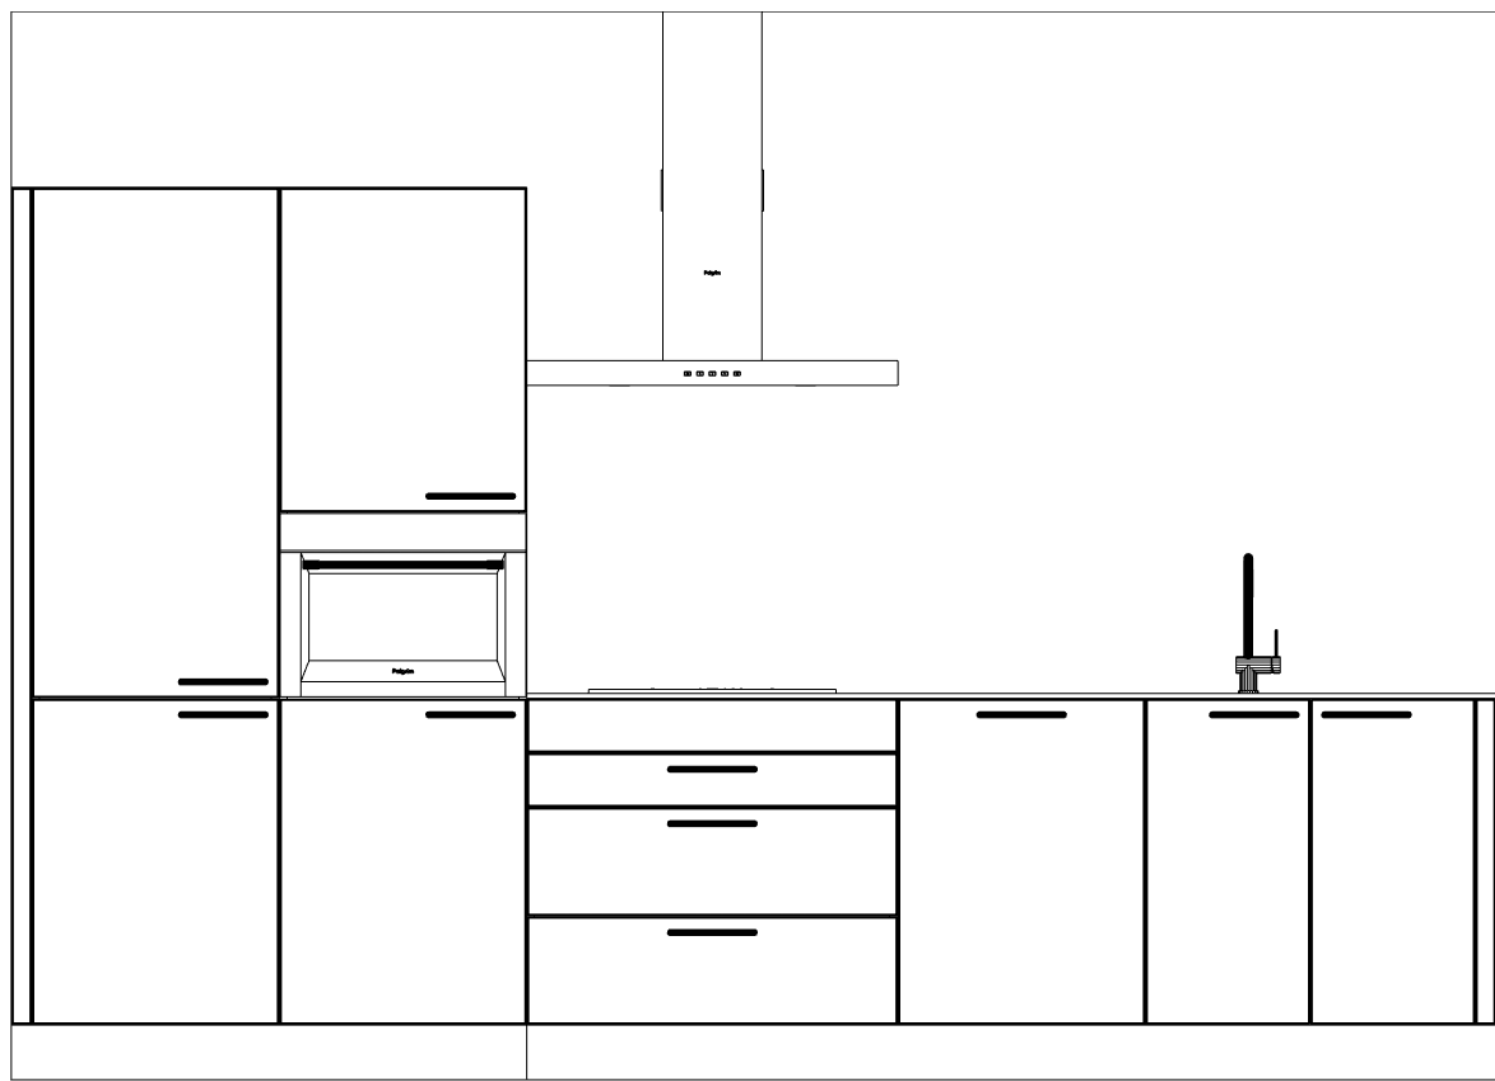

DEZE TEKENING IS NIET BINDEND	Client:	AM	Merk:	Leicht v. 242	Kleuren zijn indicatief en dus niet bindend.
	Ontwerp:	x Stadswerven Blok A3 - Type D1s Leicht	Model:	ceres	
	Verkoper:	Asto Rotterdam	Greep:	carbongrijs	
	Datum:	30/3/23	Schaal:	Beeldvullend