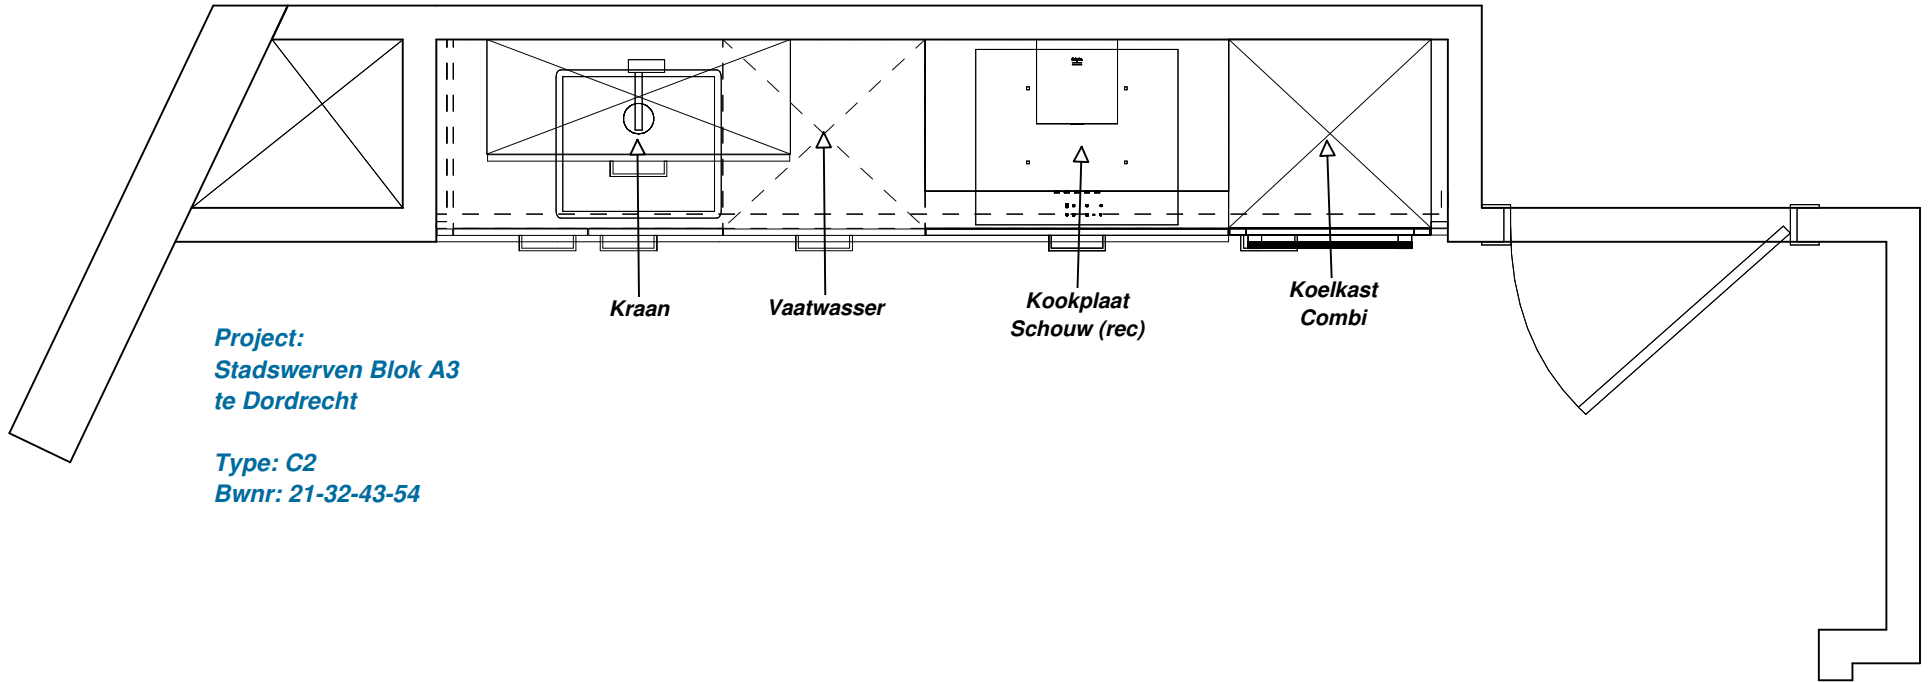

Project:
*Stadswerven Blok A3
te Dordrecht*

Type: C2
Bwnr: 21-32-43-54

Kraan

Vaatwasser

Kookplaat
Schouw (rec)

Koelkast
Combi

DEZE TEKENING IS NIET BINDEND

Client: AM
Ontwerp: x Stadswerven Blok A3 - Type C2 Leicht
Verkoper: Asto Rotterdam
Datum: 30/3/23

Merk: Leicht v. 242
Model: ceres
Greep: carbongrijs
Schaal: Beeldvullend

Kleuren zijn indicatief
en dus niet bindend.