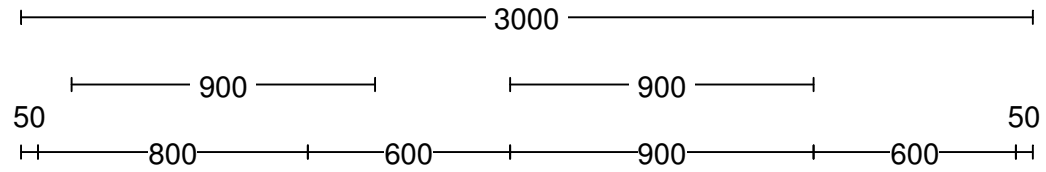

Project:
*Stadswerven Blok A3
te Dordrecht*

Type: C2
Bwnr: 21-32-43-54

Kraan

Vaatwasser

Kookplaat
Schouw (rec)

Koelkast
Combi

DEZE TEKENING IS NIET BINDEND

Client: AM
Ontwerp: x Stadswerven Blok A3 - Type C2 Leicht
Verkoper: Asto Rotterdam
Datum: 30/3/23

Merk: Leicht v. 242
Model: ceres
Greep: carbongrijs
Schaal: Beeldvullend

Kleuren zijn indicatief
en dus niet bindend.