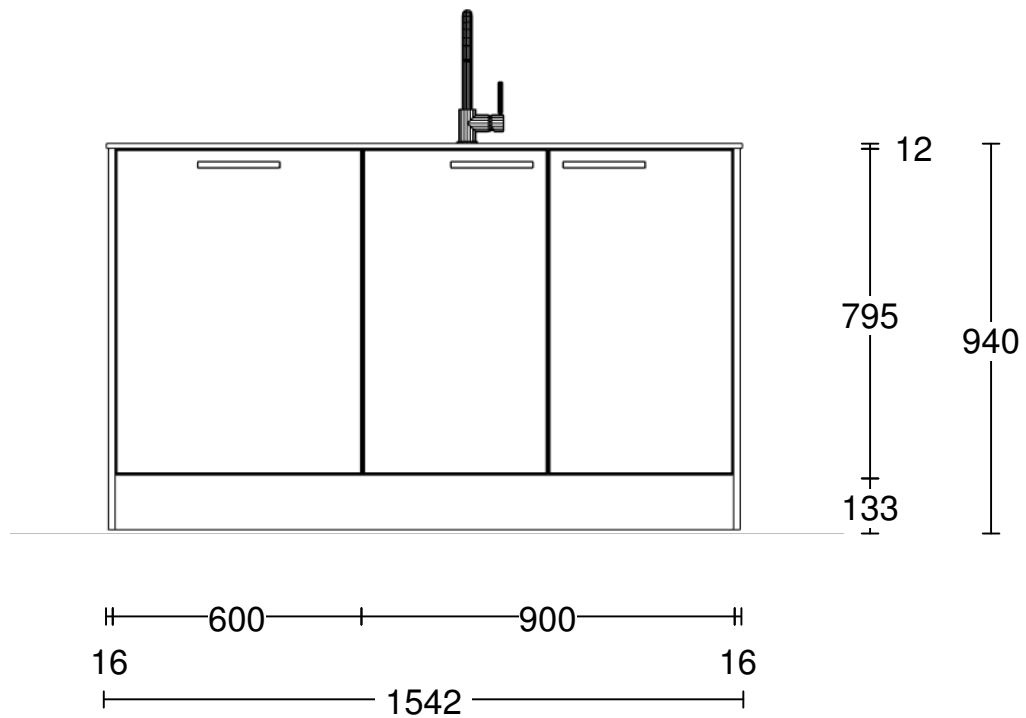

DEZE TEKENING IS NIET BINDEND

Client: AM
Ontwerp: x Stadswerven Blok A3 - Type A1 Leicht
Verkoper: Asto Rotterdam
Datum: 30/3/23

Merk: Leicht v. 242
Model: ceres
Greep: carbongrijs
Schaal: Beeldvullend

Kleuren zijn indicatief
en dus niet bindend.