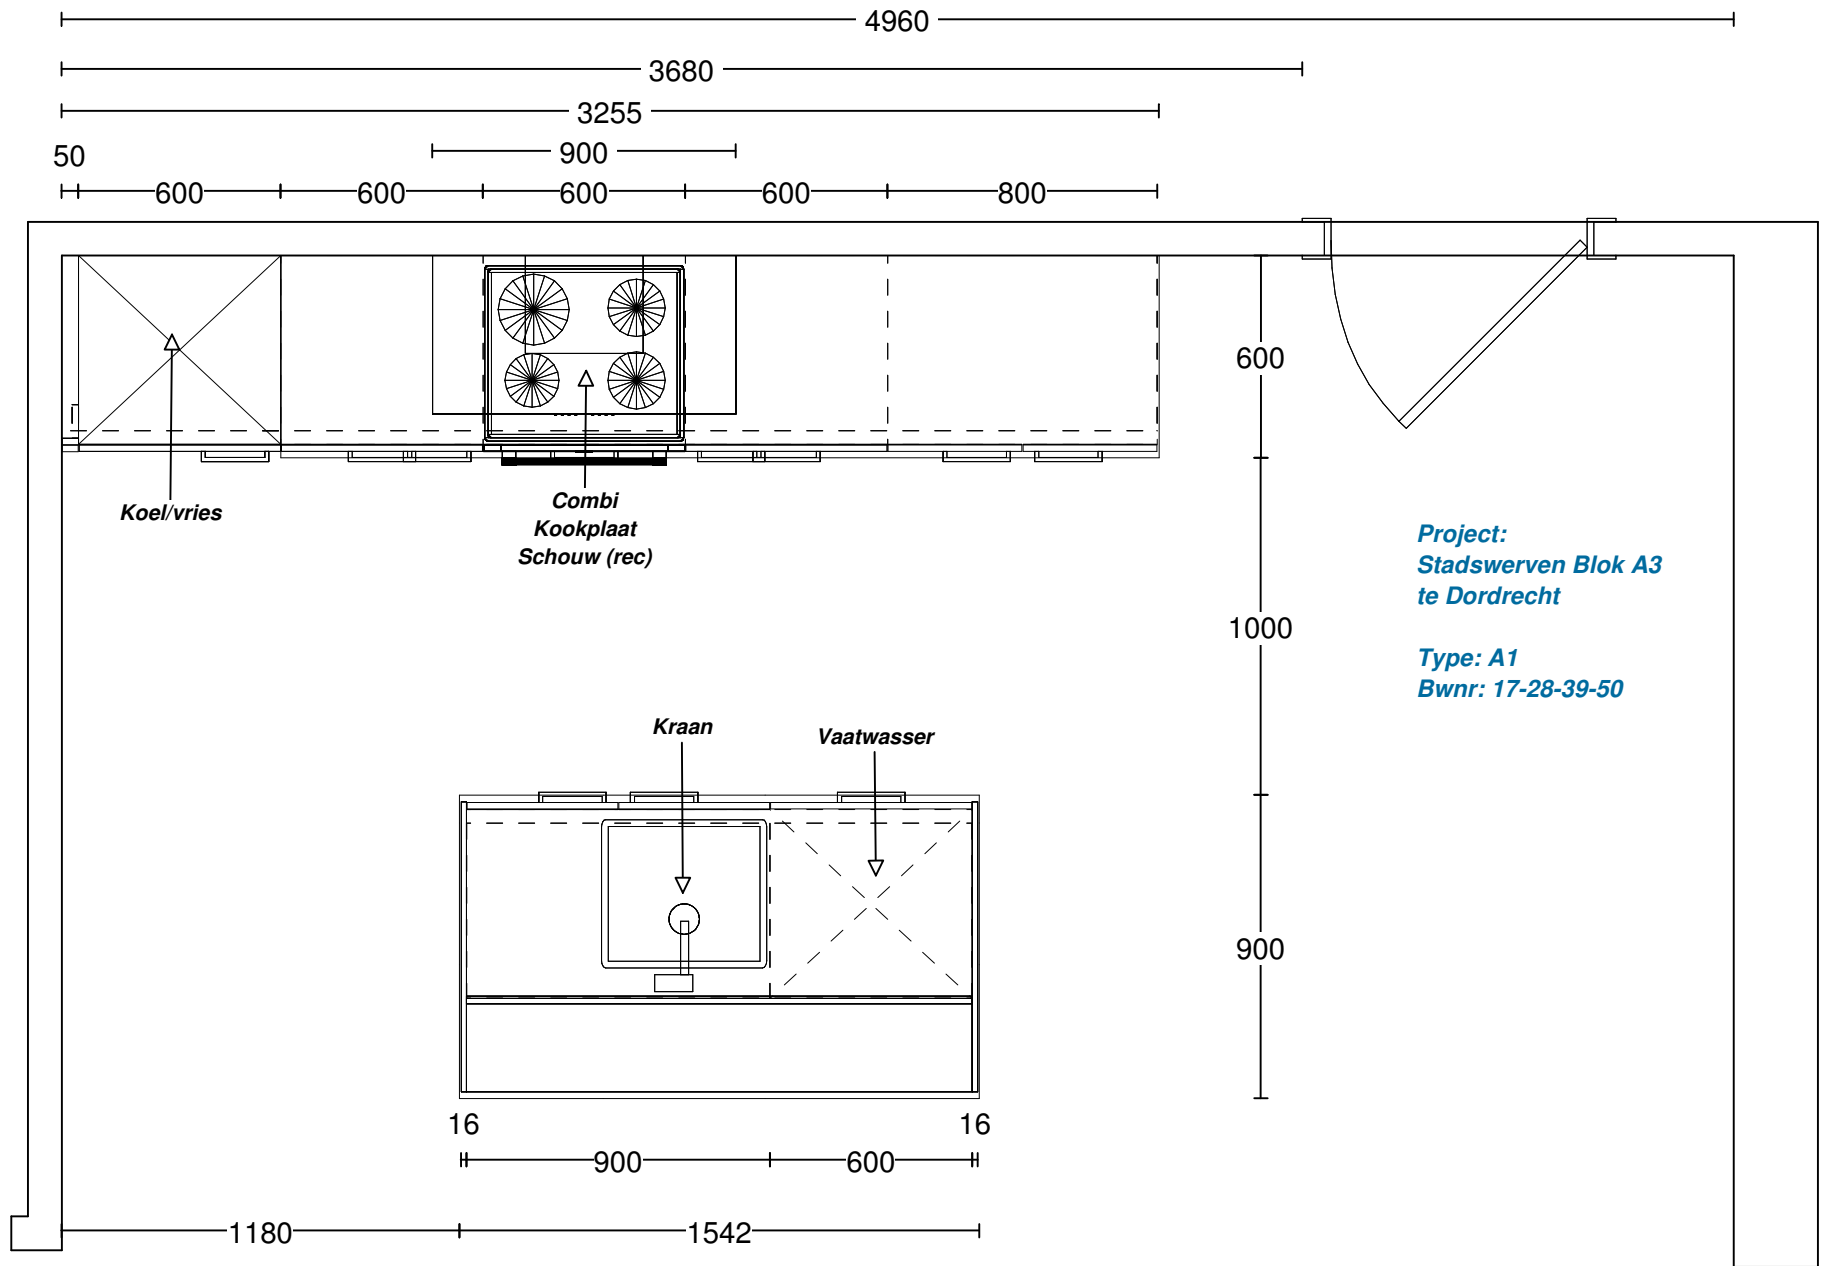

DEZE TEKENING IS NIET BINDEND

Client: AM
Ontwerp: x Stadswerven Blok A3 - Type A1 Leicht
Verkoper: Asto Rotterdam
Datum: 30/3/23

Merk: Leicht v. 242
Model: ceres
Greep: carbongrijs
Schaal: Beeldvullend

Kleuren zijn indicatief
en dus niet bindend.