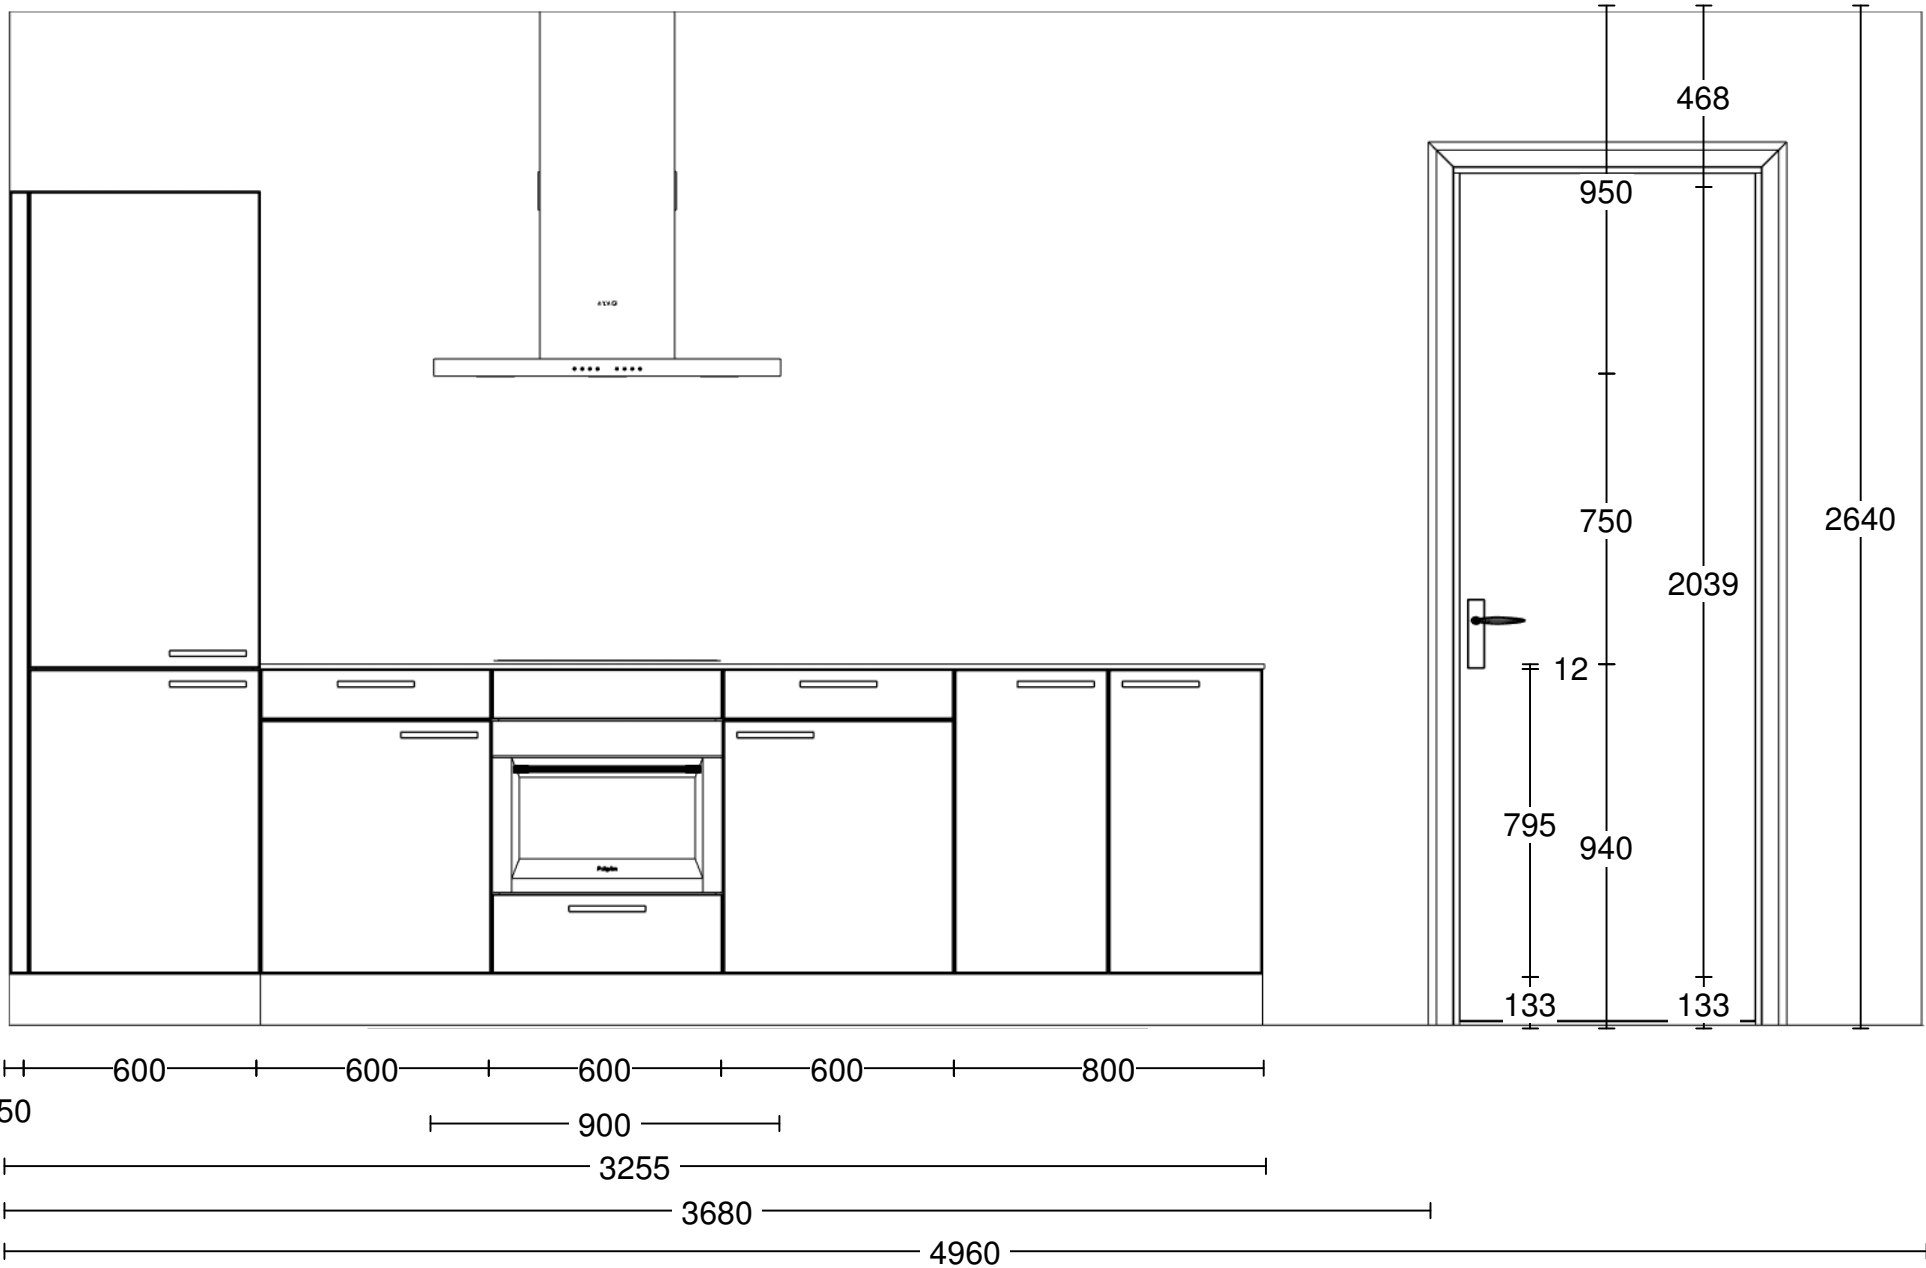

DEZE TEKENING IS NIET BINDEND

Client: AM
Ontwerp: x Stadswerven Blok A3 - Type A1 Leicht
Verkoper: Asto Rotterdam
Datum: 30/3/23

Merk: Leicht v. 242
Model: ceres
Greep: carbongrijs
Schaal: Beeldvullend

Kleuren zijn indicatief
en dus niet bindend.