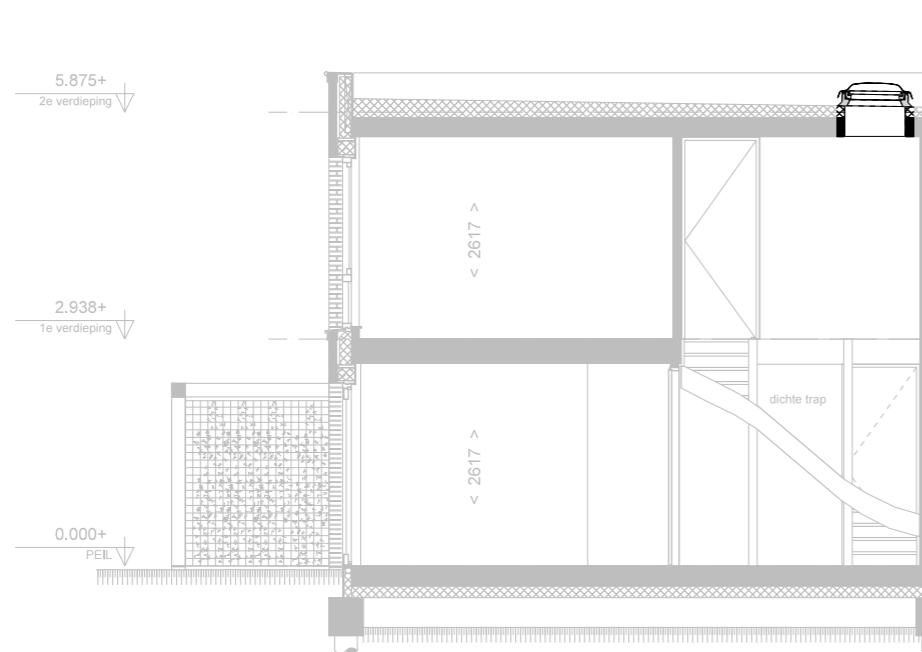

Project	omschrijving	schaal	datum	tek.nr.
	Landgoed Wickevoort te Cruquius	Boshuis	1:100	01-03-2024	413-VT-RR-100
	Woonveld Bos	daklicht boven trap