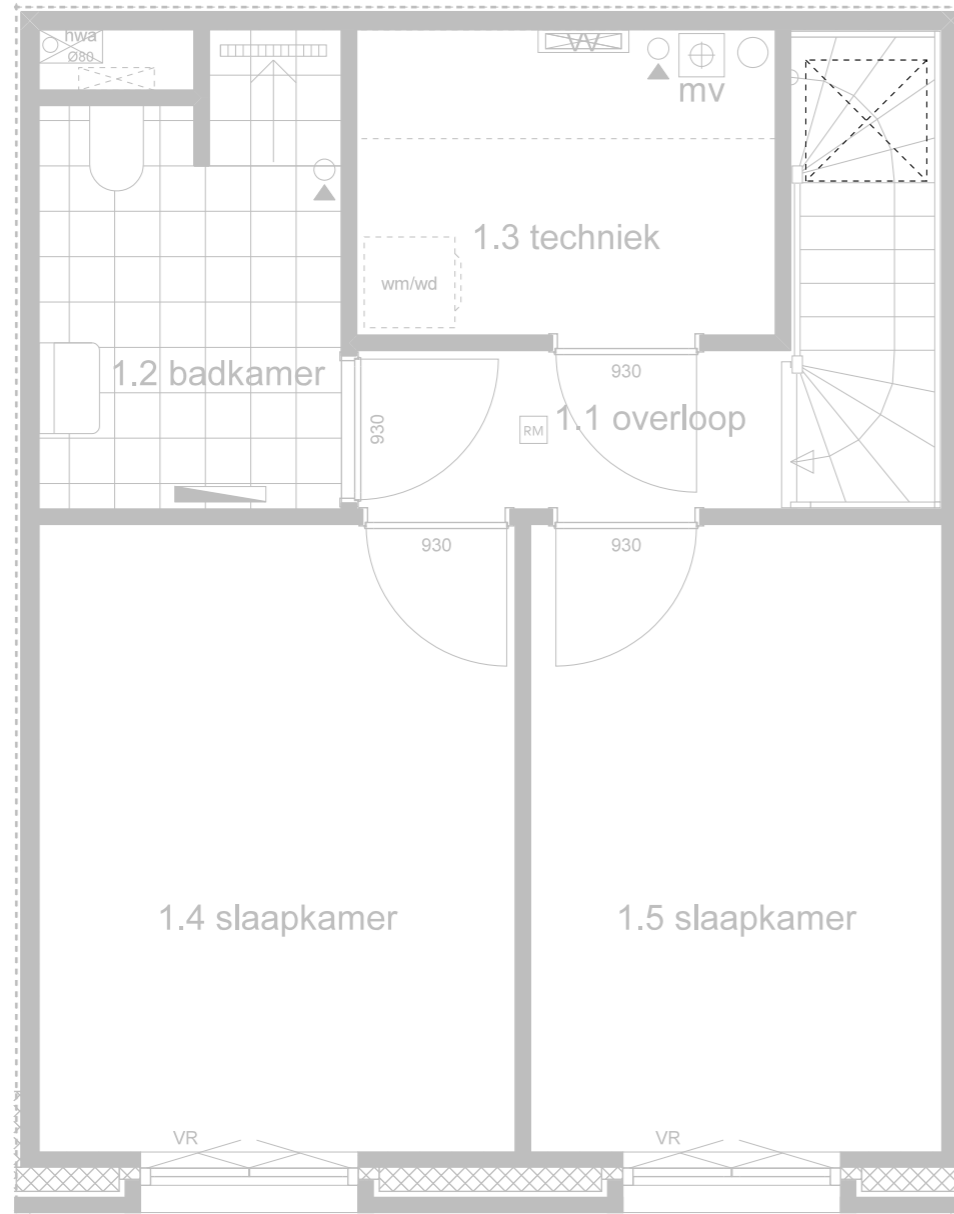

Project	omschrijving	schaal	datum	tek.nr.
	Landgoed Wickevoort te Cruquius	Boshuis	1:100	01-03-2024	413-VT-RR-100
	Woonveld Bos	daklicht boven trap