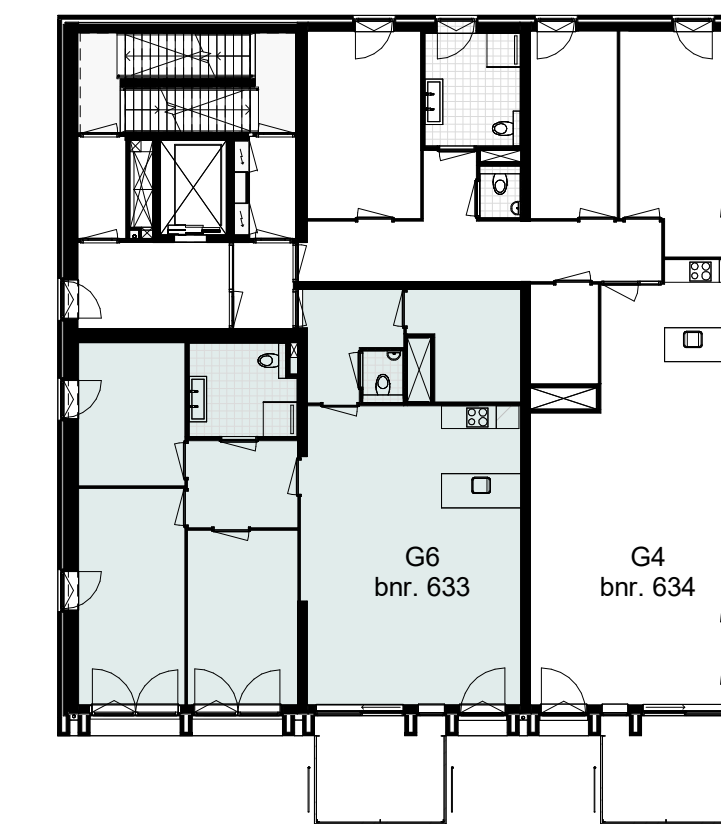

Bouwnummer 633 - 117m² GBO

8e verdieping
schaal 1 : 50

Maten in millimeters.
Maten zijn 'circa' maten.

8e verdieping
schaal 1 : 200

Renvooi

Plattegrond

-  toilet (optioneel gestiptek)
-  douche met dringoot
-  wastafel
-  bad (optioneel)
-  wasdrogeraansluiting
-  wasmachinaansluiting
-  vloerverwarming
-  tegelwerk
-  douchescherm
-  schacht
-  verlaagd plafond
-  entree woning
-  brandwerendheid kozijn
-  zelfsluitendheid kozijn (deurdranger)
-  draai-kiepraam
-  deur
-  loopdeur
-  radiator
-  warmtepomp
-  WTW-unit
-  verdelers vloerverwarming

Elektra

-  rookmelder
-  bel
-  dubbele schakelaar
-  enkele schakelaar
-  wisselschakelaar
-  videfoon
-  thermostaat
-  draadloze thermostaat
-  mechanische ventilatie
-  aansluitpunt vloerverwarming
-  MK (AOP)
-  leiding bos
-  leiding bedraad (niet algemeen)
-  centraal aardpunt
-  lichtpunt plafond
-  lichtpunt wand
-  lichtpunt wand met armatuur
- enkele wandcontactdoos
- dubbele wandcontactdoos
- afzuigpunt mechanische ventilatie (indicatief)
- aanvoerpunt mechanische ventilatie (indicatief)