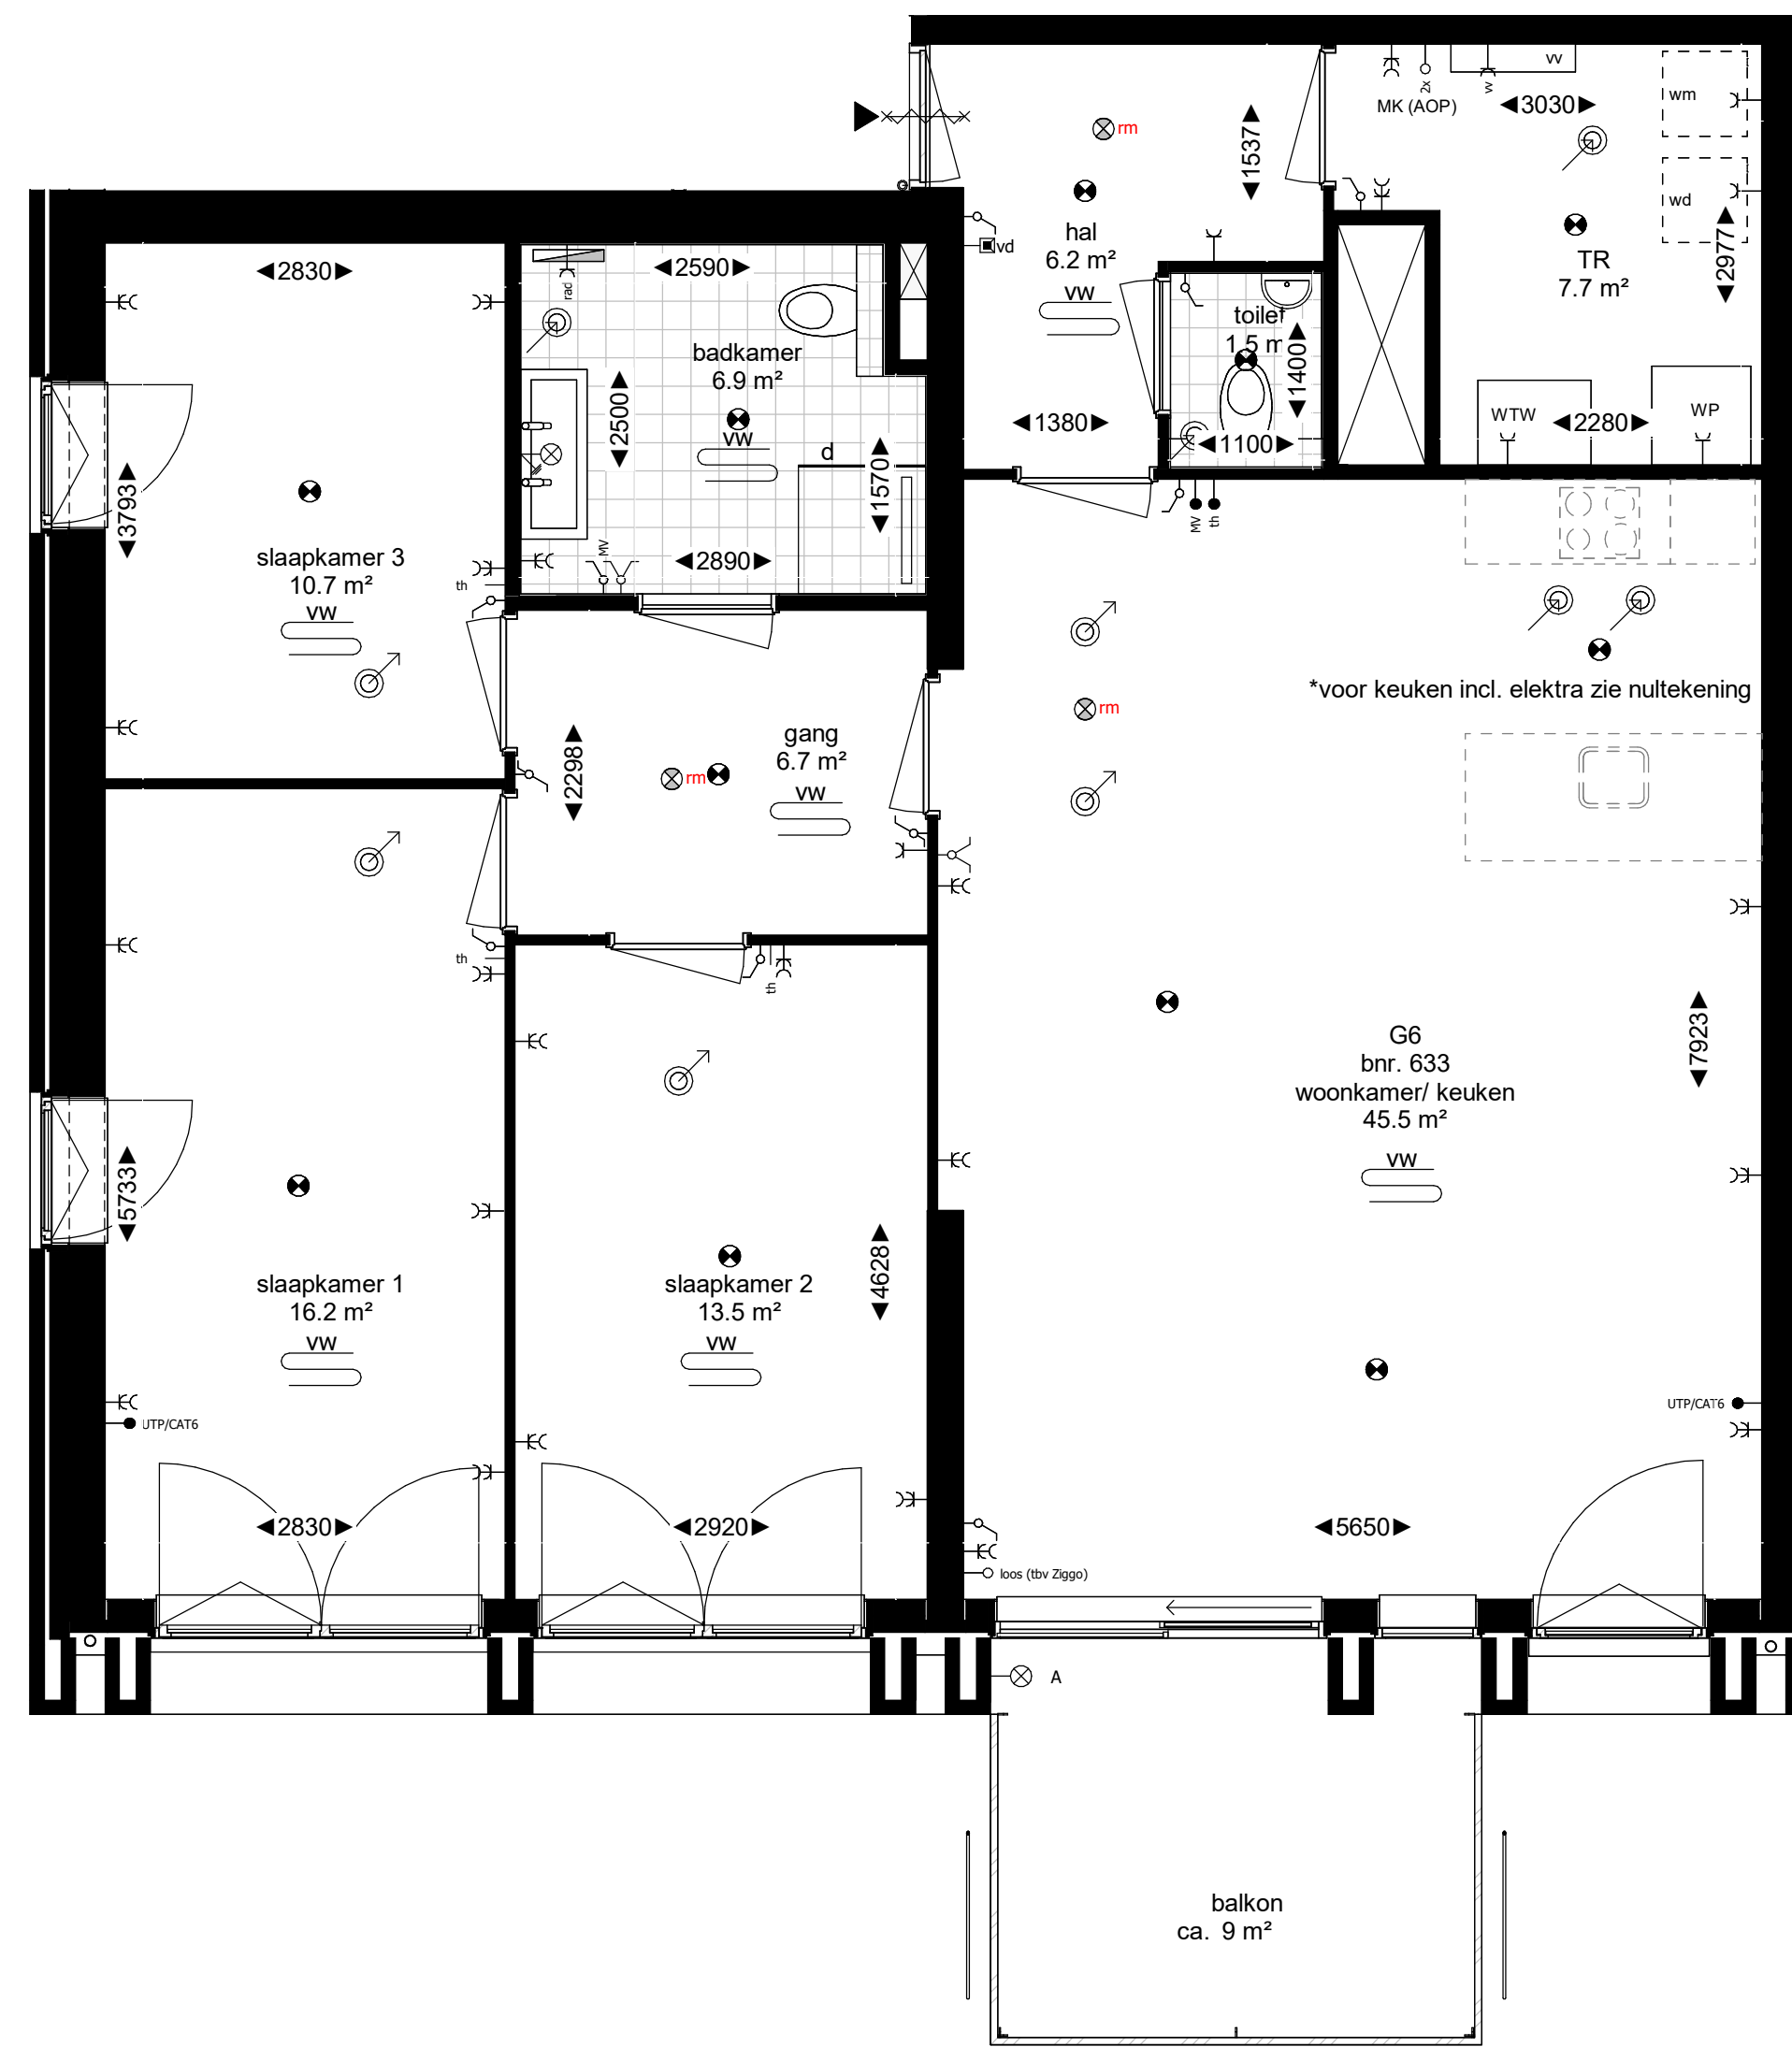

Bouwnummer 633 - 117m² GBO

8e verdieping
schaal 1 : 50

Maten in millimeters.
Maten zijn 'circa' maten.

8e verdieping
schaal 1 : 200

Renvooi

Plattegrond

-  toilet (optioneel gestiptek)
-  douche met dringoot
-  wastafel
-  bad (optioneel)
-  wasdrogeraansluiting
-  wasmachinaansluiting
-  vloerverwarming
-  tegelwerk
-  douchescherm
-  schacht
-  verlaagd plafond
-  entree woning
-  brandwerendheid kozijn
-  zelfsluitendheid kozijn (deurdranger)
-  draai-kiepraam
-  deur
-  loopdeur
-  radiator
-  warmtepomp
-  WTW-unit
-  verdelers vloerverwarming

Elektra

-  rookmelder
-  bel
-  dubbele schakelaar
-  enkele schakelaar
-  wisselschakelaar
-  videfoon
-  thermostaat
-  draadloze thermostaat
-  mechanische ventilatie
-  aansluitpunt vloerverwarming
-  MK (AOP)
-  leiding bos
-  leiding bedraad (niet algemeen)
-  centraal aardpunt
-  lichtpunt plafond
-  lichtpunt wand
-  lichtpunt wand met armatuur
- enkele wandcontactdoos
- dubbele wandcontactdoos
- afzuigpunt mechanische ventilatie (indicatief)
- aanvoerpunt mechanische ventilatie (indicatief)