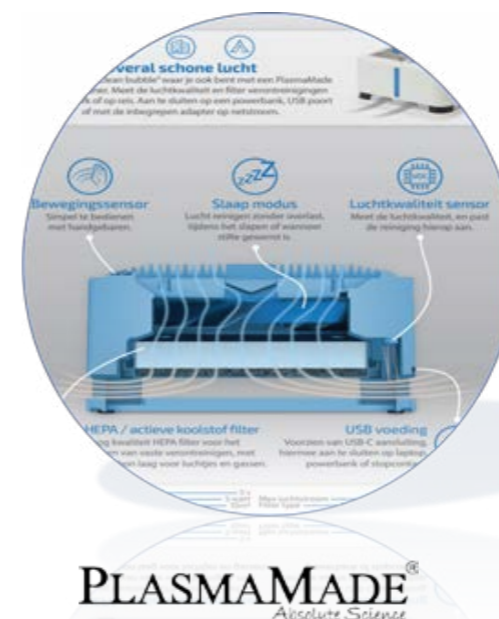

NEEM CONTACT OP OM EEN AFSpraak TE MAKEN

Wij verwelkomen u graag bij SieMatic Interior Design en helpen u bij al uw keukenwensen. Daarnaast maken we een keukenadvies op maat en vertellen u meer over uw cadeau: **de PlasmaMade Table Air Cleaner.**