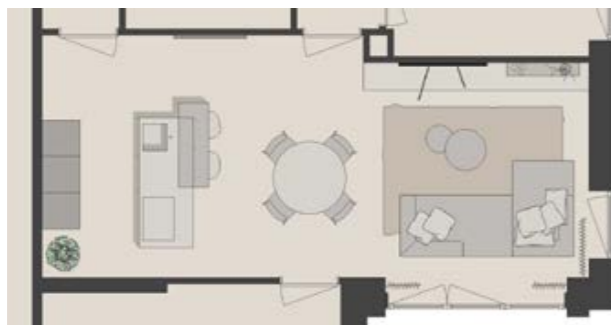

SieMatic Pure Collection

- SCIO Kiezel grijs mat en Oak Pecan
- Werkblad Topline collection - Statue Grey
- RVS kraan en spoelbak
- Bosch combi oven-magnetron
- Bosch geïntegreerde koel/vriescombinatie
- Bosch inductiekookplaat incl. kookveld afzuiging
- Bosch geïntegreerde vaatwasmachine

Keuken wordt kookklaar® opgeleverd. Deze impressie geeft alleen het keukenontwerp weer. Aan de bouwkundige zaken kunnen geen rechten ontleend worden. De SieMatic keuken wordt geleverd inclusief montage en inclusief BTW.

Afgebeeld bouwnummer 03.05

Deze keuken is opgenomen in de vrij op naam prijs van uw woning en heeft een waarde van:

€ 15.000,-