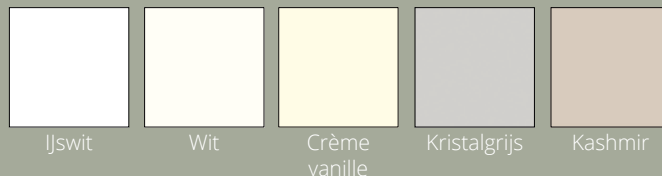

Atlas

Kleurenoverzicht Atlas

Frontkleur

Ijswit

Wit

Crème vanille

Kristalgrijs

Kashmir