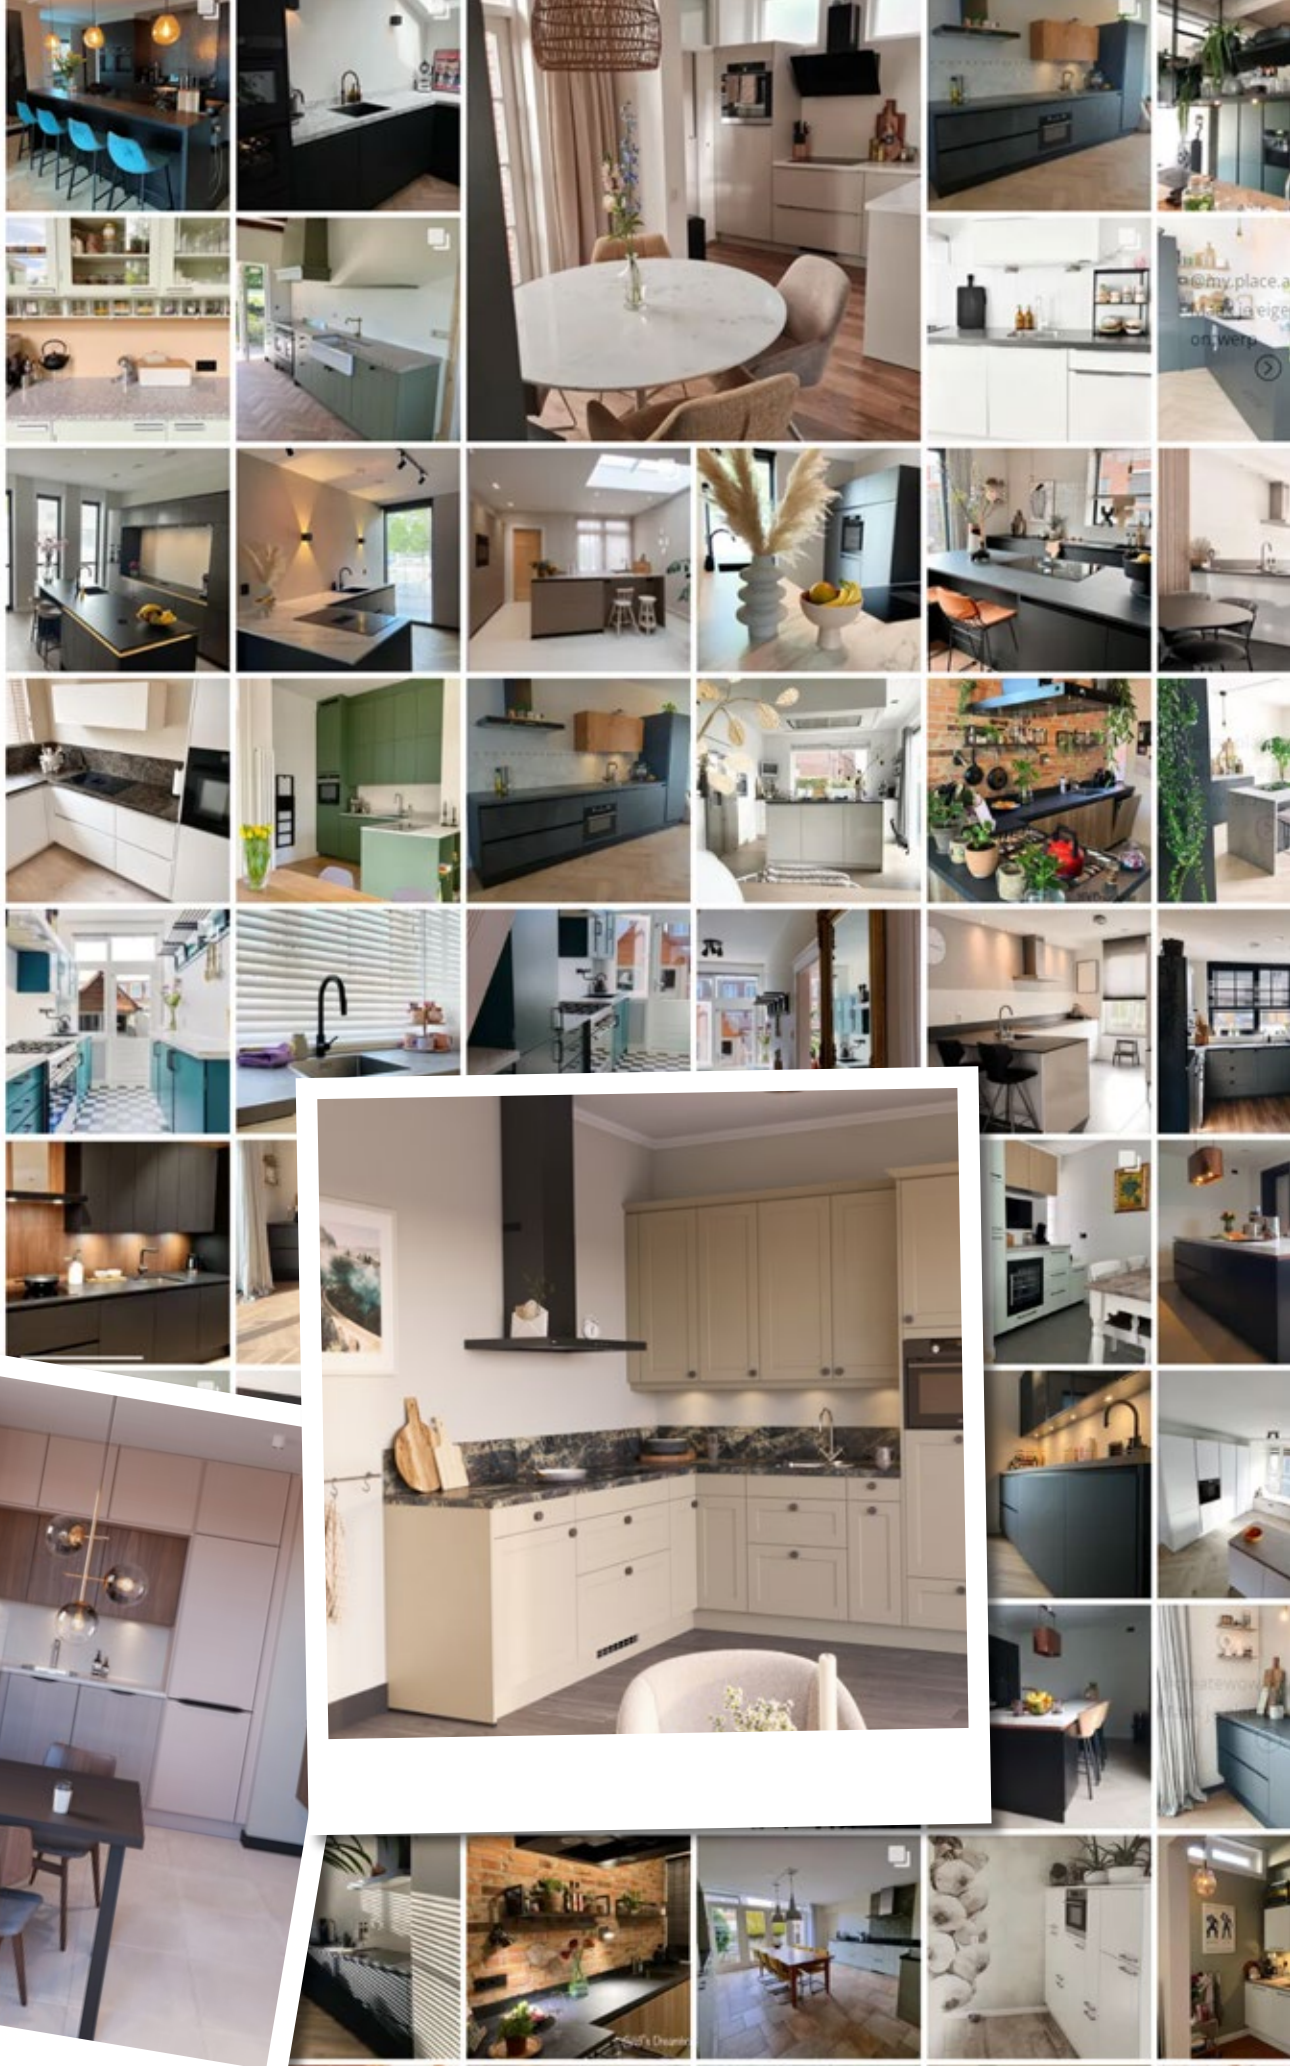

Ben jij zelf ook gek op keukenstyling? En wil je anderen inspireren met jouw Bruynzeel keuken? Gebruik dan op Instagram #bruynzeelkeukens en je ziet jouw foto binnenkort terug op onze website.

De mogelijkheden zijn oneindig!

Neem een kijkje in de keuken
van tevreden klanten!

📷 [#brunzeelkeukens](#)

Greeploze keuken

Bij een greeploze keuken heeft het merendeel van de kasten en lades geen handgrepen. Je kunt kiezen voor een geheel greeploze keuken of er voor kiezen om een deel van de keuken greeploos uit te voeren. Kies bijvoorbeeld voor greeploze fronten voor de keuken in combinatie met een hoge kast die wel voorzien is van een stoere handgreep.