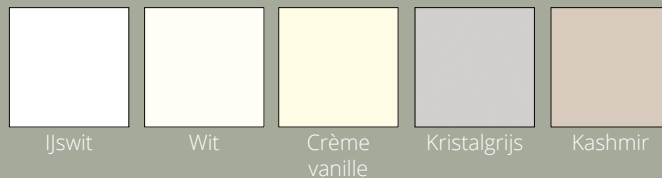

Atlas

Kleurenoverzicht Atlas

Frontkleur

Ijswit

Wit

Crème
vanille

Kristalgrijs

Kashmir