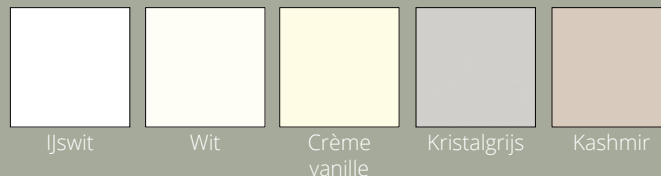

Atlas

Kleurenoverzicht Atlas

Frontkleur

Ijswit

Wit

Crème vanille

Kristalgrijs

Kashmir