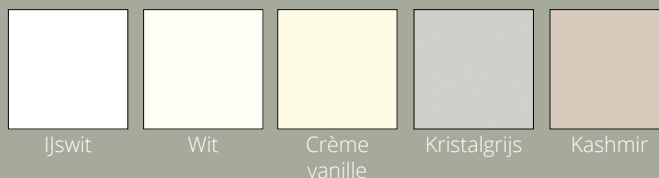

Atlas

Kleurenoverzicht Atlas

Frontkleur

Ijswit

Wit

Crème vanille

Kristalgrijs

Kashmir