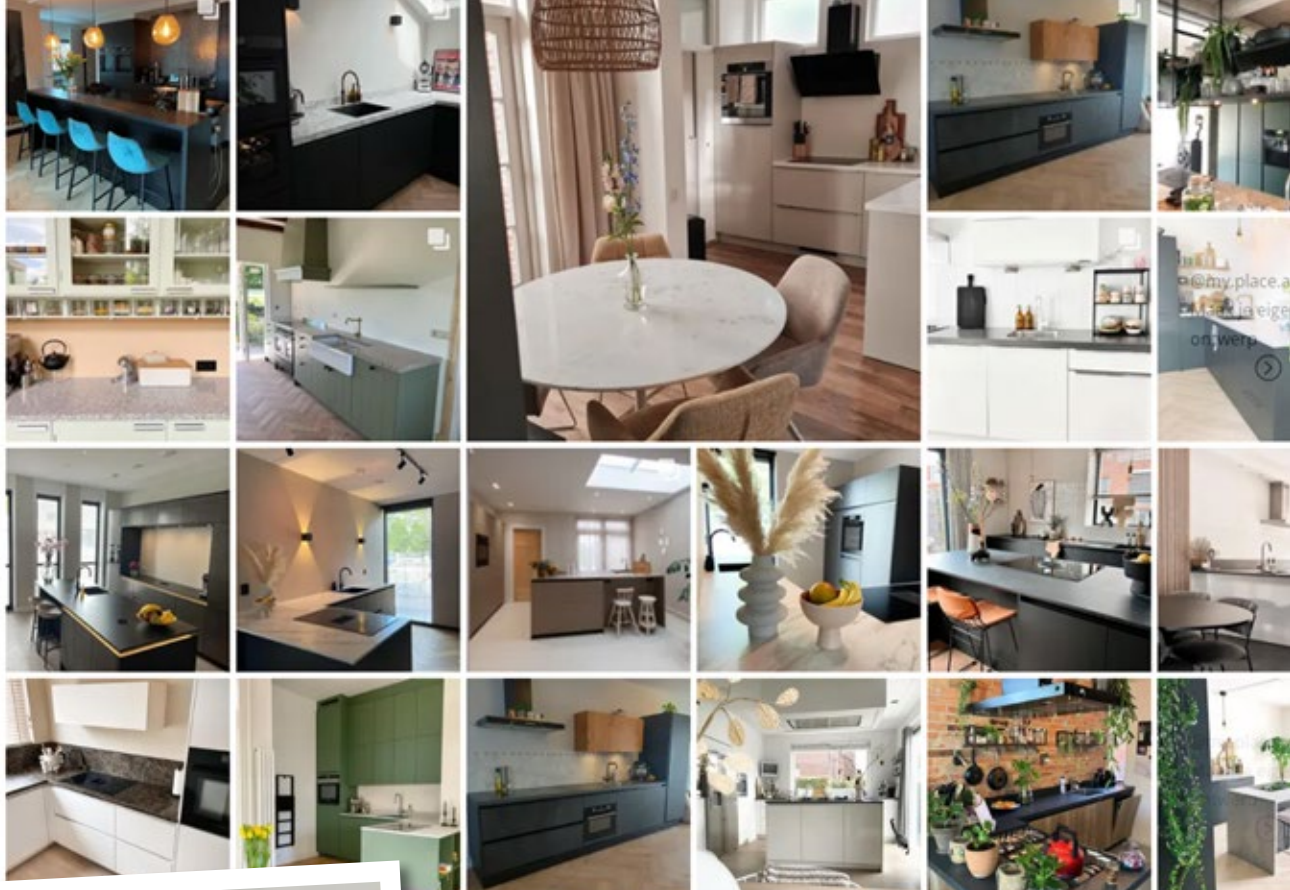

Social media

Elke keuken die we bij Bruynzeel Keukens ontwerpen is volledig gebaseerd op de persoonlijke stijl, keukenruimte en wensen van onze klanten. Neem eens een kijkje in de keukens van tevreden klanten via onze socials en laat je inspireren!

Ben jij zelf ook gek op keukenstyling? En wil je anderen inspireren met jouw Bruynzeel keuken? Gebruik dan op Instagram #bruynzeelkeukens en je ziet jouw foto binnenkort terug op onze website.

De mogelijkheden zijn oneindig!

Neem een kijkje in de keuken
van tevreden klanten!

📷 [#bruynzeelkeukens](#)

Greeploze keuken

Bij een greeploze keuken heeft het merendeel van de kasten en lades geen handgrepen. Je kunt kiezen voor een geheel greeploze keuken of er voor kiezen om een deel van de keuken greeploos uit te voeren. Kies bijvoorbeeld voor greeploze fronten voor de keuken in combinatie met een hoge kast die wel voorzien is van een stoere handgreep.